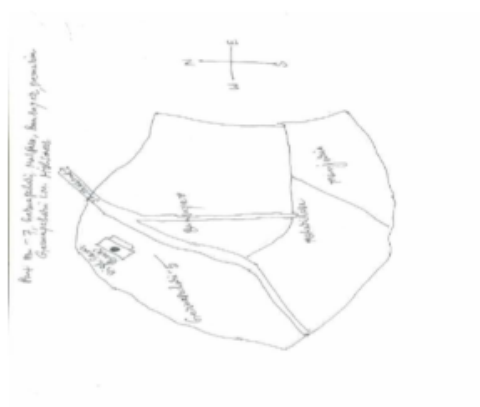

নির্বাচক নিবন্ধন আধিকারিকের স্বাক্ষর

Nazri Naksha

Google Map View

Polling Station Building Front View

Polling Station Front View

Cad View

Key MAP View

1 নাম : সুপ্রিয়া গিরি স্বামীর নাম: দিনেশ চন্দ্র গিরি বাড়ির নং : n0035 বয়স : 39 লিঙ্গ : মহিলা	XTG1241934 ফটো উপলব্ধ	2 নাম : ববিতা গিরি স্বামীর নাম: অলোক গিরি বাড়ির নং : n0035 বয়স : 53 লিঙ্গ : মহিলা	WB/42/287/363424 ফটো উপলব্ধ	3 নাম : দীনেশচন্দ্র গিরি পিতার নাম: উত্তম গিরি বাড়ির নং : n0035 বয়স : 38 লিঙ্গ : পুরুষ	MYB2511947 ফটো উপলব্ধ
4 নাম : আশালতা গিরি স্বামীর নাম: উত্তম গিরি বাড়ির নং : n0035 বয়স : 59 লিঙ্গ : মহিলা	WB/42/287/363423 ফটো উপলব্ধ	5 নাম : রাজেশ গিরি মায়ের নাম: ববিতা গিরি বাড়ির নং : এন0035 বয়স : 20 লিঙ্গ : পুরুষ	XTG2552826 ফটো উপলব্ধ	6 নাম : দীপালী গোস্বামী (গিরি) স্বামীর নাম: নিশীথ গিরি বাড়ির নং : n0034 বয়স : 30 লিঙ্গ : মহিলা	XTG1613603 ফটো উপলব্ধ
7 নাম : নিশীথ গিরি পিতার নাম: দামোদর গিরি বাড়ির নং : n0034 বয়স : 32 লিঙ্গ : পুরুষ	XTG1613595 ফটো উপলব্ধ	8 নাম : দামোদর গিরি পিতার নাম: সূর্যনারায়ন গিরি বাড়ির নং : n0034 বয়স : 67 লিঙ্গ : পুরুষ	WB/42/287/363612 ফটো উপলব্ধ	9 নাম : মাধবী গিরি স্বামীর নাম: পরেশ গিরি বাড়ির নং : n0032 বয়স : 54 লিঙ্গ : মহিলা	WB/42/287/363478 ফটো উপলব্ধ
10 নাম : পরেশ গিরি পিতার নাম: গোপাল গিরি বাড়ির নং : n0032 বয়স : 58 লিঙ্গ : পুরুষ	MYB2205615 ফটো উপলব্ধ	11 নাম : আশালতা গিরি স্বামীর নাম: ষষ্ঠীপদ গিরি বাড়ির নং : n0032 বয়স : 56 লিঙ্গ : মহিলা	WB/42/287/363479 ফটো উপলব্ধ	12 নাম : ষষ্ঠীপদ গিরি পিতার নাম: গোপাল গিরি বাড়ির নং : n0032 বয়স : 61 লিঙ্গ : পুরুষ	MYB2205607 ফটো উপলব্ধ
13 নাম : কমলা গিরি স্বামীর নাম: গোপাল গিরি বাড়ির নং : n0032 বয়স : 81 লিঙ্গ : মহিলা	WB/42/287/363425 ফটো উপলব্ধ	14 নাম : টুম্পা গিরি পিতার নাম: নন্দীয়া গিরি বাড়ির নং : n0019 বয়স : 35 লিঙ্গ : মহিলা	XTG1241942 ফটো উপলব্ধ	15 নাম : বন্দনা গিরি স্বামীর নাম: নন্দীয়ারনন্দ গিরি বাড়ির নং : n0019 বয়স : 55 লিঙ্গ : মহিলা	WB/42/287/363518 ফটো উপলব্ধ
16 নাম : নন্দীয়ারনন্দ গিরি পিতার নাম: অমল্য গিরি বাড়ির নং : n0019 বয়স : 62 লিঙ্গ : পুরুষ	WB/42/287/363152 ফটো উপলব্ধ	17 নাম : শান্তনু গিরি পিতার নাম: পরেশ গিরি বাড়ির নং : এন0032 বয়স : 21 লিঙ্গ : পুরুষ	XTG2521706 ফটো উপলব্ধ	18 নাম : অমরনাথ গিরি পিতার নাম: বাপি গিরি বাড়ির নং : এন0182 বয়স : 23 লিঙ্গ : পুরুষ	XTG2382281 ফটো উপলব্ধ
19 নাম : কিশোর গোস্বামী পিতার নাম: তরুণ গোস্বামী বাড়ির নং : এন0002 বয়স : 24 লিঙ্গ : পুরুষ	XTG2287928 ফটো উপলব্ধ	20 নাম : চঞ্চল গোস্বামী পিতার নাম: দ্বিজপদ গিরি বাড়ির নং : n0003 বয়স : 51 লিঙ্গ : পুরুষ	XTG2171429 ফটো উপলব্ধ	21 নাম : অভয়া গোস্বামী স্বামীর নাম: বিশ্বনাথ গোস্বামী বাড়ির নং : n0003 বয়স : 57 লিঙ্গ : মহিলা	MYB2205656 ফটো উপলব্ধ
22 নাম : আরতি গোস্বামী স্বামীর নাম: সজল গোস্বামী বাড়ির নং : এন0003 বয়স : 25 লিঙ্গ : মহিলা	XTG2084010 ফটো উপলব্ধ	23 নাম : প্রদীপ গোস্বামী পিতার নাম: সত্যনাথ গোস্বামী বাড়ির নং : n0234 বয়স : 26 লিঙ্গ : পুরুষ	XTG2031615 ফটো উপলব্ধ	24 নাম : অশোক কুমার গোস্বামী পিতার নাম: রামপদ গোস্বামী বাড়ির নং : n0001 বয়স : 70 লিঙ্গ : পুরুষ	XTG2171452 ফটো উপলব্ধ
25 নাম : করুণা গোস্বামী স্বামীর নাম: চঞ্চল গোস্বামী বাড়ির নং : 5 বয়স : 37 লিঙ্গ : মহিলা	MYB2512168 ফটো উপলব্ধ	26 নাম : সিন্ধু গোস্বামী পিতার নাম: বিশ্বনাথ গোস্বামী বাড়ির নং : n0003 বয়স : 28 লিঙ্গ : পুরুষ	XTG1514330 ফটো উপলব্ধ	27 নাম : সজল গোস্বামী পিতার নাম: বিশ্বনাথ গোস্বামী বাড়ির নং : n0003 বয়স : 36 লিঙ্গ : পুরুষ	XTG1241975 ফটো উপলব্ধ
28 নাম : সুদীপ গোস্বামী পিতার নাম: সত্যনাথ গোস্বামী বাড়ির নং : n0002 বয়স : 29 লিঙ্গ : পুরুষ	XTG1716125 ফটো উপলব্ধ	29 নাম : বীণাপানি গোস্বামী স্বামীর নাম: তরুণ কুমার গোস্বামী বাড়ির নং : n0002 বয়স : 37 লিঙ্গ : মহিলা	XTG1084185 ফটো উপলব্ধ	30 নাম : দিপিকা গোস্বামী স্বামীর নাম: গৌতম গোস্বামী বাড়ির নং : n0002 বয়স : 37 লিঙ্গ : মহিলা	XTG0031476 ফটো উপলব্ধ