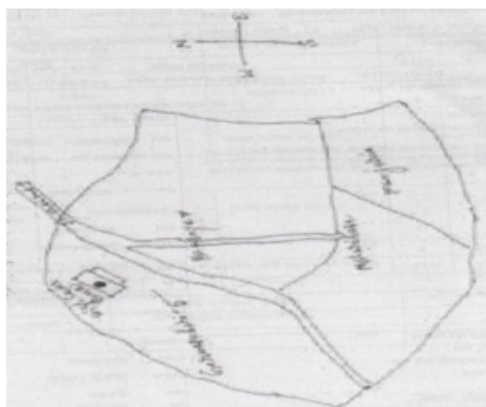

Nazri Naksha