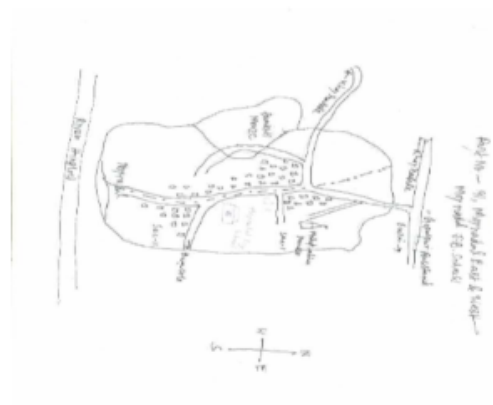

নির্বাচক নিবন্ধন আধিকারিকের স্বাক্ষর

Nazri Naksha

Google Map View

Polling Station Building Front View

Polling Station Front View

Cad View

Key MAP View

1	MYB2173805	নাম : শ্যামল কর্মকার পিতার নাম: পরিমল কর্মকার বাড়ির নং : n0056 বয়স : 41 লিঙ্গ : পুরুষ	ফটো উপলব্ধ	2	XTG2112035	নাম : পরিমল কর্মকার পিতার নাম: গোপাল কর্মকার বাড়ির নং : এন০০৫৬ বয়স : 66 লিঙ্গ : পুরুষ	ফটো উপলব্ধ	3	XTG2170371	নাম : অক্ষয় কর্মকার পিতার নাম: অমর কর্মকার বাড়ির নং : n0055 বয়স : 24 লিঙ্গ : পুরুষ	ফটো উপলব্ধ
4	MYB2503985	নাম : বিমল কর্মকার পিতার নাম: পরিমল কর্মকার বাড়ির নং : এন০০৫৬ বয়স : 36 লিঙ্গ : পুরুষ	ফটো উপলব্ধ	5	XTG1545573	নাম : সুমনা কর্মকার স্বামীর নাম: শ্যামল কর্মকার বাড়ির নং : n0056 বয়স : 31 লিঙ্গ : মহিলা	ফটো উপলব্ধ	6	WB/42/287/297409	নাম : শিখারানী কর্মকার স্বামীর নাম: পরিমল কর্মকার বাড়ির নং : n0056 বয়স : 59 লিঙ্গ : মহিলা	ফটো উপলব্ধ
7	WB/42/287/297192	নাম : ছবি কর্মকার স্বামীর নাম: অমর কর্মকার বাড়ির নং : n0055 বয়স : 55 লিঙ্গ : মহিলা	ফটো উপলব্ধ	8	XTG1643717	নাম : কালীদাস কোনাই পিতার নাম: সাক্ষীগোপাল কোনাই বাড়ির নং : n0070 বয়স : 31 লিঙ্গ : পুরুষ	ফটো উপলব্ধ	9	WB/42/287/297242	নাম : মীরা কোনাই স্বামীর নাম: সাক্ষীগোপাল কোনাই বাড়ির নং : n0070 বয়স : 63 লিঙ্গ : মহিলা	ফটো উপলব্ধ
10	WB/42/287/297314	নাম : সাক্ষীগোপাল কোনাই পিতার নাম: খোকন কোনাই বাড়ির নং : n0070 বয়স : 69 লিঙ্গ : পুরুষ	ফটো উপলব্ধ	11	MYB2453520	নাম : বিশ্বনাথ কোনাই পিতার নাম: নিত্যগোপাল কোনাই বাড়ির নং : n0070 বয়স : 37 লিঙ্গ : পুরুষ	ফটো উপলব্ধ	12	MYB2173813	নাম : জগন্নাথ কোনাই পিতার নাম: নিত্যগোপাল কোনাই বাড়ির নং : n0070 বয়স : 40 লিঙ্গ : পুরুষ	ফটো উপলব্ধ
13	XTG2652345	নাম : ভগবতী কুনুই স্বামীর নাম: নিত্যগোপাল কোনাই বাড়ির নং : n0070 বয়স : 59 লিঙ্গ : মহিলা	ফটো উপলব্ধ	14	XTG0377531	নাম : জয়ন্তী কোনাই স্বামীর নাম: সুভাষ চন্দ্র কোনাই বাড়ির নং : n0069 বয়স : 39 লিঙ্গ : মহিলা	ফটো উপলব্ধ	15	WB/42/287/297345	নাম : সুভাষ চন্দ্র কোনাই পিতার নাম: যতীলাল কোনাই বাড়ির নং : n0069 বয়স : 54 লিঙ্গ : পুরুষ	ফটো উপলব্ধ
16	XTG1277383	নাম : সোমনাথ কোনাই পিতার নাম: সুকুমার কোনাই বাড়ির নং : n0068 বয়স : 37 লিঙ্গ : পুরুষ	ফটো উপলব্ধ	17	XTG1545730	নাম : চন্দনা কোনাই পিতার নাম: সুকুমার কোনাই বাড়ির নং : n0068 বয়স : 38 লিঙ্গ : পুরুষ	ফটো উপলব্ধ	18	WB/42/287/297396	নাম : প্রতিমা কোনাই স্বামীর নাম: সুকুমার কোনাই বাড়ির নং : n0068 বয়স : 52 লিঙ্গ : মহিলা	ফটো উপলব্ধ
19	WB/42/287/297306	নাম : সুকুমার কোনাই পিতার নাম: যতীলাল কোনাই বাড়ির নং : n0068 বয়স : 66 লিঙ্গ : পুরুষ	ফটো উপলব্ধ	20	XTG1915396	নাম : রিনিকা কোনাই স্বামীর নাম: বিশ্বনাথ কোনাই বাড়ির নং : n0282 বয়স : 27 লিঙ্গ : মহিলা	ফটো উপলব্ধ	21	XTG2079382	নাম : আশা কোনাই স্বামীর নাম: সোমনাথ কোনাই বাড়ির নং : এন0068 বয়স : 26 লিঙ্গ : মহিলা	ফটো উপলব্ধ
22	XTG2404739	নাম : বাপী গরুই পিতার নাম: জিতেন গরুই বাড়ির নং : এন0028 বয়স : 22 লিঙ্গ : পুরুষ	ফটো উপলব্ধ	23	MYB2173870	নাম : করুনা গরুই স্বামীর নাম: জিতেন গরুই বাড়ির নং : n0028 বয়স : 43 লিঙ্গ : মহিলা	ফটো উপলব্ধ	24	MYB1235282	নাম : জিতেন গড়াই পিতার নাম: শ্রীদাম গড়াই বাড়ির নং : n0028 বয়স : 53 লিঙ্গ : পুরুষ	ফটো উপলব্ধ
25	XTG1915214	নাম : দীপু গরুই পিতার নাম: সন্তোষ গরুই বাড়ির নং : n0263 বয়স : 27 লিঙ্গ : পুরুষ	ফটো উপলব্ধ	26	XTG2030286	নাম : প্রিয়াঙ্কা গরুই স্বামীর নাম: শ্রীমন্ত গরুই বাড়ির নং : n0292 বয়স : 24 লিঙ্গ : মহিলা	ফটো উপলব্ধ	27	XTG1915271	নাম : বেনীমাধব গরুই পিতার নাম: মধুসূদন গরুই বাড়ির নং : n0270 বয়স : 27 লিঙ্গ : পুরুষ	ফটো উপলব্ধ
28	XTG1915289	নাম : রাহুল গরুই পিতার নাম: বংশী গরুই বাড়ির নং : n0271 বয়স : 27 লিঙ্গ : পুরুষ	ফটো উপলব্ধ	29	XTG2079226	নাম : রীতা গরুই পিতার নাম: সন্তোষ গরুই বাড়ির নং : এন0139 বয়স : 25 লিঙ্গ : মহিলা	ফটো উপলব্ধ	30	XTG2079242	নাম : পিকলু গরুই পিতার নাম: অমর গরুই বাড়ির নং : এন0140 বয়স : 25 লিঙ্গ : পুরুষ	ফটো উপলব্ধ