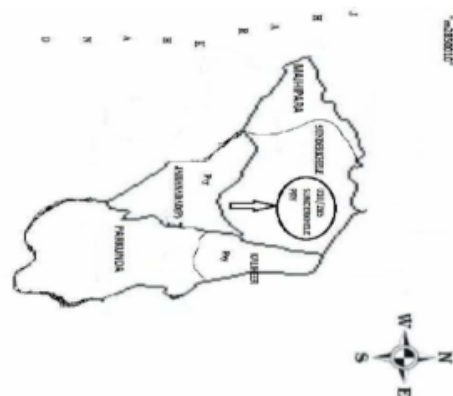

Cad View

Key MAP View