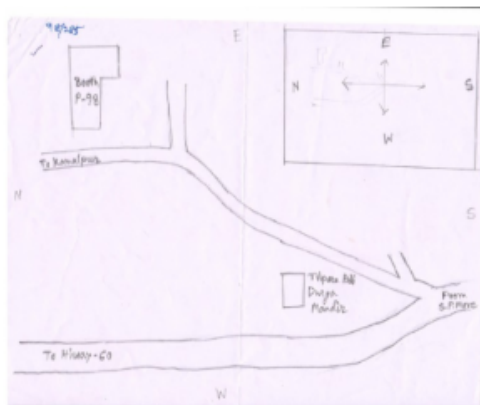

Nazri Naksha