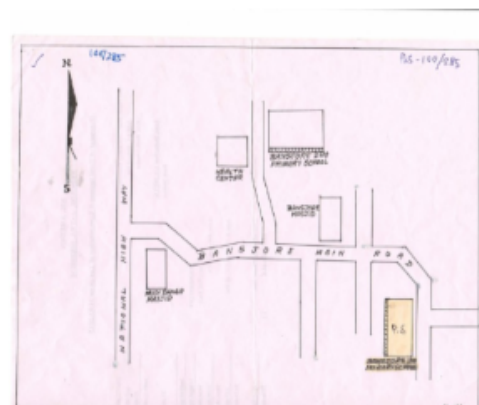

নির্বাচক নিবন্ধন আধিকারিকের স্বাক্ষর

Nazri Naksha

Google Map View

Polling Station Building Front View

Polling Station Front View

Cad View

Key MAP View

1 নাম : নুরজাহান বিবি স্বামীর নাম: সেখ সাজাহাই বাড়ির নং : n0011 বয়স : 59 লিঙ্গ : মহিলা	WB/42/288/111040	ফটো উপলব্ধ	2 নাম : সেখ গিয়াসউদ্দিন পিতার নাম: সেখ সাজেদ আলী বাড়ির নং : n0011 বয়স : 37 লিঙ্গ : পুরুষ	RJR0411074	ফটো উপলব্ধ	3 নাম : নসিবা বিবি স্বামীর নাম: সেখ ইব্রাহিম বাড়ির নং : n0012 বয়স : 73 লিঙ্গ : মহিলা	WB/42/288/111039	ফটো উপলব্ধ
4 নাম : ফরিদা বিবি স্বামীর নাম: মফেজআলি বাড়ির নং : n0013 বয়স : 51 লিঙ্গ : মহিলা	WB/42/288/111177	ফটো উপলব্ধ	5 নাম : সেখ তফিজুল হোসেন পিতার নাম: সেখ মফিজুদ্দিন বাড়ির নং : n0013 বয়স : 34 লিঙ্গ : পুরুষ	RJR1507391	ফটো উপলব্ধ	6 নাম : সেখ জিয়ামুদ্দিন পিতার নাম: মঞ্জুর সেখ বাড়ির নং : n0014 বয়স : 58 লিঙ্গ : পুরুষ	WB/42/288/111612	ফটো উপলব্ধ
7 নাম : সেখ ফিরোজ পিতার নাম: সেখ নুরুল হোদা বাড়ির নং : n0043 বয়স : 38 লিঙ্গ : মহিলা	RJR0410902	ফটো উপলব্ধ	8 নাম : জাহিদা বিবি স্বামীর নাম: নুর আলি বাড়ির নং : n0043 বয়স : 45 লিঙ্গ : মহিলা	RJR1406693	ফটো উপলব্ধ	9 নাম : সেখ মতিবুর পিতার নাম: আহাদআলি বাড়ির নং : n0044 বয়স : 65 লিঙ্গ : পুরুষ	WB/42/288/111748	ফটো উপলব্ধ
10 নাম : সহিনুর বিবি স্বামীর নাম: সেখ মতিবুর বাড়ির নং : n0044 বয়স : 60 লিঙ্গ : মহিলা	WB/42/288/111214	ফটো উপলব্ধ	11 নাম : আহিদা বিবি স্বামীর নাম: নুরুলহক বাড়ির নং : n0033 বয়স : 78 লিঙ্গ : মহিলা	WB/42/288/111190	ফটো উপলব্ধ	12 নাম : সেখ গিয়াসউদ্দিন পিতার নাম: নুরুলহক বাড়ির নং : n0033 বয়স : 53 লিঙ্গ : পুরুষ	WB/42/288/111441	ফটো উপলব্ধ
13 নাম : সেখ সামসুদ্দিন পিতার নাম: নুরুলহক বাড়ির নং : n0033 বয়স : 51 লিঙ্গ : পুরুষ	WB/42/288/111175	ফটো উপলব্ধ	14 নাম : সেখ মহিউদ্দিন পিতার নাম: সেখ নুরুল হক বাড়ির নং : n0033 বয়স : 35 লিঙ্গ : পুরুষ	RJR1507417	ফটো উপলব্ধ	15 নাম : সেখ নাসিমউদ্দিন পিতার নাম: সেখ নুরুল হক বাড়ির নং : n0033 বয়স : 35 লিঙ্গ : পুরুষ	RJR1833318	ফটো উপলব্ধ
16 নাম : মুঞ্জিলা খাতুন পিতার নাম: আব্দুল মোতালিব বাড়ির নং : n0034 বয়স : 59 লিঙ্গ : মহিলা	WB/42/288/111383	ফটো উপলব্ধ	17 নাম : এসমাসারা বিবি স্বামীর নাম: সেখ মফিজুল হোসেন বাড়ির নং : n0034 বয়স : 47 লিঙ্গ : মহিলা	KPY2718724	ফটো উপলব্ধ	18 নাম : সেখ রতন পিতার নাম: সেখ আবদুল শহীদ বাড়ির নং : n0059 বয়স : 36 লিঙ্গ : পুরুষ	RJR1508035	ফটো উপলব্ধ
19 নাম : সেখ সাহাবুদ্দিন পিতার নাম: সেখ আব্দুল সৈয়দ বাড়ির নং : n0059 বয়স : 33 লিঙ্গ : পুরুষ	RJR1508050	ফটো উপলব্ধ	20 নাম : সেখ ফিরোজ পিতার নাম: সেখ রহমতোল্লা বাড়ির নং : n0060 বয়স : 37 লিঙ্গ : পুরুষ	RJR1228592	ফটো উপলব্ধ	21 নাম : হামিদা বিবি পিতার নাম: ওমেদআলি বাড়ির নং : n0001 বয়স : 70 লিঙ্গ : মহিলা	KPY2571453	ফটো উপলব্ধ
22 নাম : সেখ আয়ুব পিতার নাম: সেখ আমিন বাড়ির নং : n0002 বয়স : 67 লিঙ্গ : পুরুষ	WB/42/288/111716	ফটো উপলব্ধ	23 নাম : সেখ ইনতাজ পিতার নাম: সেখ আয়ুব বাড়ির নং : n0002 বয়স : 34 লিঙ্গ : পুরুষ	RJR1406628	ফটো উপলব্ধ	24 নাম : সৈয়েরা বিবি স্বামীর নাম: সেখ ইনতাজ বাড়ির নং : n0002 বয়স : 35 লিঙ্গ : মহিলা	RJR1833086	ফটো উপলব্ধ
25 নাম : ফতেমা বিবি স্বামীর নাম: সেখ হীরা বাড়ির নং : n0003 বয়স : 58 লিঙ্গ : মহিলা	WB/42/288/111137	ফটো উপলব্ধ	26 নাম : সেখ আমজাত পিতার নাম: সেখ মেহেমুদ আলি বাড়ির নং : n0003 বয়স : 37 লিঙ্গ : পুরুষ	RJR1718477	ফটো উপলব্ধ	27 নাম : রাকিবুল হোসেন পিতার নাম: সেখ সাজেদ আলী বাড়ির নং : n0038 বয়স : 37 লিঙ্গ : পুরুষ	KPY2718708	ফটো উপলব্ধ
28 নাম : সেখ রবিউল পিতার নাম: সেখ সাজেদ আলী বাড়ির নং : n0038 বয়স : 32 লিঙ্গ : পুরুষ	RJR1718428	ফটো উপলব্ধ	29 নাম : সেখ সাদ্দাম মায়ের নাম: হামিদা বিবি বাড়ির নং : n0038 বয়স : 32 লিঙ্গ : পুরুষ	RJR1832914	ফটো উপলব্ধ	30 নাম : নিশারুন বিবি স্বামীর নাম: আবুসামাদ বাড়ির নং : n0039 বয়স : 57 লিঙ্গ : মহিলা	WB/42/288/111786	ফটো উপলব্ধ