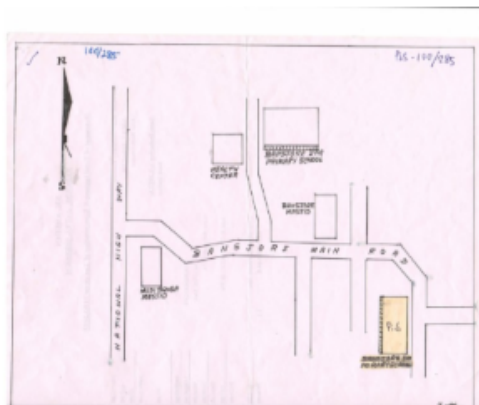

Nazri Naksha