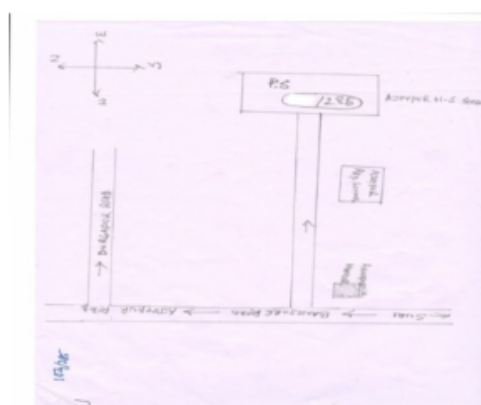

নির্বাচক নিবন্ধন আধিকারিকের স্বাক্ষর

Nazri Naksha

Google Map View

Polling Station Building Front View

Polling Station Front View

Cad View

Key MAP View

1 নাম : কামেলা বিবি স্বামীর নাম: তাজরুল সেখ বাড়ির নং : n0203 বয়স : 50 লিঙ্গ : মহিলা ফটো উপলব্ধ	WB/42/288/120237	2 নাম : সেখ তাজরুল পিতার নাম: মোকসাদ সেখ বাড়ির নং : n0204 বয়স : 54 লিঙ্গ : পুরুষ ফটো উপলব্ধ	WB/42/288/120583	3 নাম : সেখ অমর পিতার নাম: সেখ তাজরুল বাড়ির নং : 010 বয়স : 25 লিঙ্গ : পুরুষ ফটো উপলব্ধ	RJR2350338
4 নাম : সেখ সালামত পিতার নাম: সেখ মাল্লান বাড়ির নং : এন0000 বয়স : 59 লিঙ্গ : পুরুষ ফটো উপলব্ধ	RJR2390995	5 নাম : হোসনেহারা বিবি স্বামীর নাম: সেখ নসিবুদ্দিন বাড়ির নং : n0155 বয়স : 65 লিঙ্গ : মহিলা ফটো উপলব্ধ	WB/42/288/120143	6 নাম : সেখ ইসলাম পিতার নাম: সেখ সালামত বাড়ির নং : এন0000 বয়স : 31 লিঙ্গ : পুরুষ ফটো উপলব্ধ	RJR1913458
7 নাম : সায়েরা বিবি স্বামীর নাম: সেখ আরজুল বাড়ির নং : এন0000 বয়স : 50 লিঙ্গ : মহিলা ফটো উপলব্ধ	RJR2858462	8 নাম : সেখ আরজুল পিতার নাম: সেখ রমজান বাড়ির নং : এন0000 বয়স : 55 লিঙ্গ : পুরুষ ফটো উপলব্ধ	RJR2858454	9 নাম : রুপালী গুঁড়াই স্বামীর নাম: মর্নাক গুঁড়াই বাড়ির নং : n0157 বয়স : 34 লিঙ্গ : মহিলা ফটো উপলব্ধ	RJR2046902
10 নাম : বিউটি গরুই চৌধুরী স্বামীর নাম: অভুল কুমার চৌধুরী বাড়ির নং : n0159 বয়স : 59 লিঙ্গ : মহিলা ফটো উপলব্ধ	RJR2152791	11 নাম : কাজলী ঘোষ পিতার নাম: পরমেশ্বর ঘোষ বাড়ির নং : এন0000 বয়স : 33 লিঙ্গ : মহিলা ফটো উপলব্ধ	RJR1738079	Q 12 নাম : রাজীব কুমার ঘোষ পিতার নাম: নরেশ ঘোষ বাড়ির নং : বয়স : 38 লিঙ্গ : পুরুষ DELETED	KPY2484301
13 নাম : আশিষ ঘোষ পিতার নাম: রাজীব কুমার ঘোষ বাড়ির নং : এন0137 বয়স : 21 লিঙ্গ : পুরুষ ফটো উপলব্ধ	RJR2781284	14 নাম : রীতা ঘোষ স্বামীর নাম: রাজীব ঘোষ বাড়ির নং : n0138 বয়স : 38 লিঙ্গ : মহিলা ফটো উপলব্ধ	KPY2484418	15 নাম : সম্পা চ্যাটার্জী পিতার নাম: গিরিশ চন্দ্র চট্টোপাধ্যায় বাড়ির নং : n0002 বয়স : 33 লিঙ্গ : মহিলা ফটো উপলব্ধ	RJR1956085
16 নাম : গিরিশচন্দ্র চট্টোপাধ্যায় পিতার নাম: অশোককুমার চট্টোপাধ্যায় বাড়ির নং : n0002 বয়স : 39 লিঙ্গ : পুরুষ ফটো উপলব্ধ	KPY2484376	17 নাম : রবীন্দ্রনাথ চক্রবর্তী পিতার নাম: যামিনীকান্ত চক্রবর্তী বাড়ির নং : n0001 বয়স : 60 লিঙ্গ : পুরুষ ফটো উপলব্ধ	WB/42/288/120642	18 নাম : মণিকা চক্রবর্তী স্বামীর নাম: দেবশীষ চক্রবর্তী বাড়ির নং : n0008 বয়স : 36 লিঙ্গ : মহিলা ফটো উপলব্ধ	RJR1408673
19 নাম : দেবশীষ চক্রবর্তী পিতার নাম: চন্ডীচরণ চক্রবর্তী বাড়ির নং : n0008 বয়স : 49 লিঙ্গ : পুরুষ ফটো উপলব্ধ	WB/42/288/120131	20 নাম : মধুমিতা চক্রবর্তী স্বামীর নাম: সুশীল চক্রবর্তী বাড়ির নং : n0008 বয়স : 48 লিঙ্গ : মহিলা ফটো উপলব্ধ	RJR1607381	21 নাম : আশিষ চক্রবর্তী পিতার নাম: চন্ডীচরণ চক্রবর্তী বাড়ির নং : n0008 বয়স : 50 লিঙ্গ : পুরুষ ফটো উপলব্ধ	WB/42/288/120297
22 নাম : আন্না চক্রবর্তী পিতার নাম: চন্ডীচরণ চক্রবর্তী বাড়ির নং : n0008 বয়স : 46 লিঙ্গ : মহিলা ফটো উপলব্ধ	RJR2753291	23 নাম : বিষ্ণুপদ চ্যাটার্জী পিতার নাম: অশোক চ্যাটার্জী বাড়ির নং : 2 বয়স : 30 লিঙ্গ : পুরুষ ফটো উপলব্ধ	RJR1835305	24 নাম : সুশীল চক্রবর্তী পিতার নাম: চন্ডীচরণ চক্রবর্তী বাড়ির নং : n0008 বয়স : 65 লিঙ্গ : পুরুষ ফটো উপলব্ধ	KPY0248070
25 নাম : রিয়া চক্রবর্তী স্বামীর নাম: সন্জয় চক্রবর্তী বাড়ির নং : n0175 বয়স : 30 লিঙ্গ : মহিলা ফটো উপলব্ধ	RJR2152957	26 নাম : রীতা চক্রবর্তী স্বামীর নাম: রবীন্দ্রনাথ চক্রবর্তী বাড়ির নং : এন0001 বয়স : 38 লিঙ্গ : মহিলা ফটো উপলব্ধ	RJR2880714	27 নাম : অসীম চক্রবর্তী পিতার নাম: রবীন্দ্রনাথ চক্রবর্তী বাড়ির নং : n0001 বয়স : 37 লিঙ্গ : পুরুষ ফটো উপলব্ধ	RJR0426692
28 নাম : রিঙ্কু আচার্য্য স্বামীর নাম: অসীম চক্রবর্তী বাড়ির নং : এন0001 বয়স : 21 লিঙ্গ : মহিলা ফটো উপলব্ধ	RJR2897635	29 নাম : চন্দনা চক্রবর্তী স্বামীর নাম: গয়ারাম চক্রবর্তী বাড়ির নং : n0006 বয়স : 39 লিঙ্গ : মহিলা ফটো উপলব্ধ	RJR1408624	30 নাম : নরেন্দ্রনাথ চক্রবর্তী পিতার নাম: রজনীকান্ত চক্রবর্তী বাড়ির নং : n0004 বয়স : 48 লিঙ্গ : পুরুষ ফটো উপলব্ধ	WB/42/288/120687