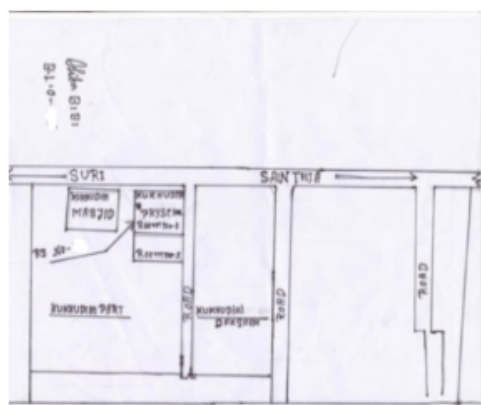

নির্বাচক নিবন্ধন আধিকারিকের স্বাক্ষর

Nazri Naksha

Google Map View

Polling Station Building Front View

Polling Station Front View

Cad View

Key MAP View

বিধানসভা নির্বাচনকেন্দ্রের নং, নাম : 285-সিউডি
ভাগ নং, নাম : 1-গ্রাম-কুখুডিহি(দক্ষিণ)