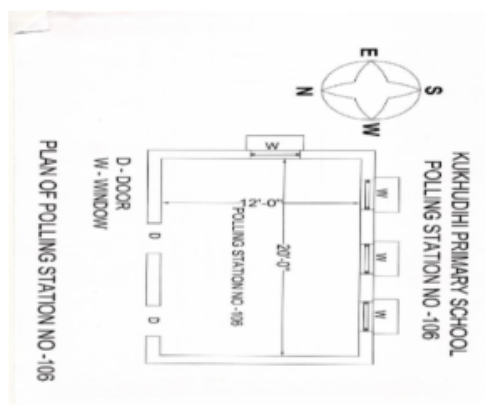

নির্বাচক নিবন্ধন আধিকারিকের স্বাক্ষর

Nazri Naksha

Google Map View

Polling Station Building Front View

Polling Station Front View

Cad View

Key MAP View

বিধানসভা নির্বাচনকেন্দ্রের নং, নাম : 285-সিউডি
ভাগ নং, নাম : 1-গ্রাম-কুখুডিহি(দক্ষিণ)