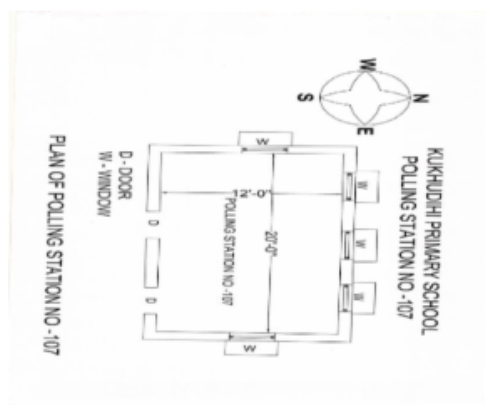

নির্বাচক নিবন্ধন আধিকারিকের স্বাক্ষর

Nazri Naksha

Google Map View

Polling Station Building Front View

Polling Station Front View

Cad View

Key MAP View

1	RJR2918555	নাম : সেখ নাসিরউদ্দিন পিতার নাম: সেখ কুসুম আলি বাড়ির নং : n0001 বয়স : 51 লিঙ্গ : পুরুষ	ফটো উপলব্ধ	2	KPY2707115	নাম : আলিফা বিবি স্বামীর নাম: সেখ নাসিরউদ্দিন বাড়ির নং : 2 বয়স : 46 লিঙ্গ : মহিলা	ফটো উপলব্ধ	3	WB/42/288/126637	নাম : সেখ একরাম পিতার নাম: সেখ ইব্রিশ বাড়ির নং : n0002 বয়স : 76 লিঙ্গ : পুরুষ	ফটো উপলব্ধ
4	WB/42/288/126572	নাম : সামেনা বিবি স্বামীর নাম: সেখ একরাম বাড়ির নং : n0002 বয়স : 71 লিঙ্গ : মহিলা	ফটো উপলব্ধ	5	WB/42/288/126587	নাম : সেখ সানু পিতার নাম: সেখ একরাম বাড়ির নং : n0002 বয়স : 49 লিঙ্গ : পুরুষ	ফটো উপলব্ধ	6	WB/42/288/126412	নাম : সেলিমা বিবি স্বামীর নাম: সেখ হকদাব বাড়ির নং : n0012 বয়স : 57 লিঙ্গ : মহিলা	ফটো উপলব্ধ
7	RJR1409457	নাম : সেরিনা বিবি স্বামীর নাম: জাহির সেখ বাড়ির নং : n0017 বয়স : 36 লিঙ্গ : মহিলা	ফটো উপলব্ধ	8	RJR0435271	নাম : খাইরুল্লাহ বিবি স্বামীর নাম: আকতারুল সেখ বাড়ির নং : n0026 বয়স : 41 লিঙ্গ : মহিলা	ফটো উপলব্ধ	9	RJR1186089	নাম : সেখ নিজামউদ্দিন (ডালিম) পিতার নাম: সেখ জান আলি বাড়ির নং : n0027 বয়স : 42 লিঙ্গ : পুরুষ	ফটো উপলব্ধ
10	ZHR2006294	নাম : আকিদুল্লাহ খাতুন স্বামীর নাম: সেখ নাজিম উদ্দিন বাড়ির নং : n0318 বয়স : 29 লিঙ্গ : মহিলা	ফটো উপলব্ধ	11	RJR2242519	নাম : মেরিনা খাতুন (বিবি) স্বামীর নাম: সেখ আজিজুল বাড়ির নং : n0319 বয়স : 29 লিঙ্গ : মহিলা	ফটো উপলব্ধ	12	RJR2242535	নাম : লাজিনা খাতুন (বিবি) স্বামীর নাম: সাহেন শা বাড়ির নং : n0321 বয়স : 32 লিঙ্গ : মহিলা	ফটো উপলব্ধ
13	RJR2242543	নাম : সেখ ইদরাফিল পিতার নাম: সেখ জয়নাল আবেদিন বাড়ির নং : n0322 বয়স : 26 লিঙ্গ : পুরুষ	ফটো উপলব্ধ	14	RJR2242592	নাম : মতিহার বেগম পিতার নাম: কৌশর মল্লা বাড়ির নং : n0329 বয়স : 56 লিঙ্গ : মহিলা	ফটো উপলব্ধ	15	RJR2242600	নাম : সেখ নাজিম উদ্দিন পিতার নাম: সেখ কুতুবউদ্দিন বাড়ির নং : n0330 বয়স : 26 লিঙ্গ : পুরুষ	ফটো উপলব্ধ
16	WB/42/288/126519	নাম : সেখ হায়দার আলি পিতার নাম: সেখ দিলদার বাড়ির নং : n0075 বয়স : 51 লিঙ্গ : পুরুষ	ফটো উপলব্ধ	17	RJR1186287	নাম : কুরবান শা পিতার নাম: নুরুদ্দিন শা বাড়ির নং : n0098 বয়স : 36 লিঙ্গ : পুরুষ	ফটো উপলব্ধ	18	WB/42/288/123132	নাম : আসিয়া বিবি স্বামীর নাম: সেখ সাইফুদ্দিন বাড়ির নং : n0241 বয়স : 50 লিঙ্গ : মহিলা	ফটো উপলব্ধ
19	RJR1720390	নাম : সেখ আশরাফুল পিতার নাম: সেখ সাইফুদ্দিন বাড়ির নং : n0242 বয়স : 33 লিঙ্গ : পুরুষ	ফটো উপলব্ধ	20	RJR1565977	নাম : রমজান শা পিতার নাম: আবুল সা বাড়ির নং : n0244 বয়স : 56 লিঙ্গ : পুরুষ	ফটো উপলব্ধ	21	RJR1607886	নাম : সেখ জাহিরুল পিতার নাম: সেখ জিয়ারুল বাড়ির নং : n0247 বয়স : 32 লিঙ্গ : পুরুষ	ফটো উপলব্ধ
22	RJR2881068	নাম : খায়রুল্লাহ খাতুন স্বামীর নাম: সেখ জাহিরুল বাড়ির নং : এন0112 বয়স : 22 লিঙ্গ : মহিলা	ফটো উপলব্ধ	23	WB/42/288/123487	নাম : মোতলুবা বিবি স্বামীর নাম: সেখ জিয়ারুল বাড়ির নং : n0248 বয়স : 50 লিঙ্গ : মহিলা	ফটো উপলব্ধ	24	WB/42/288/123573	নাম : সেখ জিয়ারুল পিতার নাম: সেখ নওসাদ বাড়ির নং : n0249 বয়স : 57 লিঙ্গ : পুরুষ	ফটো উপলব্ধ
25	RJR1956275	নাম : সেখ মিহিদানা পিতার নাম: সেখ জিয়ারুল বাড়ির নং : n0249 বয়স : 31 লিঙ্গ : পুরুষ	ফটো উপলব্ধ	26	RJR1913573	নাম : সেখ সফিকুল উদ্দিন পিতার নাম: সেখ কুতুবউদ্দিন বাড়ির নং : n0193 বয়স : 30 লিঙ্গ : পুরুষ	ফটো উপলব্ধ	27	RJR1409473	নাম : পারভিন বিবি স্বামীর নাম: সেখ নইমুদ্দিন বাড়ির নং : n0193 বয়স : 34 লিঙ্গ : মহিলা	ফটো উপলব্ধ
28	KPY2719383	নাম : সেখ নাজিম উদ্দিন পিতার নাম: সেখ কুতুব উদ্দিন বাড়ির নং : 345 বয়স : 36 লিঙ্গ : পুরুষ	ফটো উপলব্ধ	29	WB/41/284/201378	নাম : সাবেরা বিবি স্বামীর নাম: সেখ কামাল বাড়ির নং : n0194 বয়স : 58 লিঙ্গ : মহিলা	ফটো উপলব্ধ	30	KPY2203701	নাম : জিয়াউদ্দিন সেখ পিতার নাম: অতিথ সেখ বাড়ির নং : n0204 বয়স : 61 লিঙ্গ : পুরুষ	ফটো উপলব্ধ