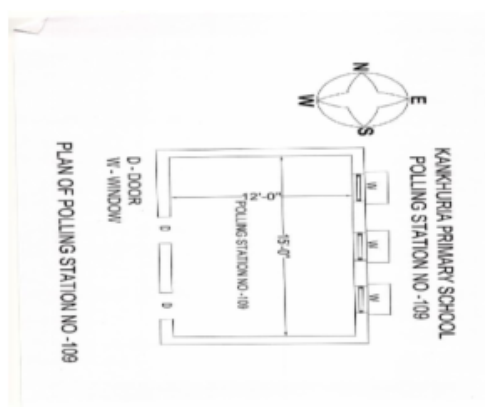

নির্বাচক নিবন্ধন আধিকারিকের স্বাক্ষর

Nazri Naksha

Google Map View

Polling Station Building Front View

Polling Station Front View

Cad View

Key MAP View

1 নাম : নেকদার আলী পিতার নাম: সেখ জান আলি মল্লিক বাড়ির নং : n0076 বয়স : 73 লিঙ্গ : পুরুষ	KPY1461508 ফটো উপলব্ধ	2 নাম : মহম্মদ ইসরাফিল পিতার নাম: নোকদার আলি বাড়ির নং : n0076 বয়স : 37 লিঙ্গ : পুরুষ	RJR0445551 ফটো উপলব্ধ	3 নাম : মারুফা খাতুন পিতার নাম: নেকদার আলি বাড়ির নং : n0076 বয়স : 36 লিঙ্গ : মহিলা	RJR1609395 ফটো উপলব্ধ
4 নাম : আজিফা খাতুন পিতার নাম: নেকদার আলি বাড়ির নং : n0076 বয়স : 35 লিঙ্গ : মহিলা	RJR1609437 ফটো উপলব্ধ	5 নাম : তৈয়েবা বিবি স্বামীর নাম: আব্দুল ওয়াহীদ বাড়ির নং : n0078 বয়স : 75 লিঙ্গ : মহিলা	WB/42/288/129076 ফটো উপলব্ধ	6 নাম : সেখ মজিবুর রহমান পিতার নাম: সেখ মুক্তার বাড়ির নং : n0078 বয়স : 50 লিঙ্গ : পুরুষ	WB/42/288/129050 ফটো উপলব্ধ
7 নাম : তুহিনা বেগম স্বামীর নাম: সেখ মুজিবুর বাড়ির নং : n0078 বয়স : 43 লিঙ্গ : মহিলা	KPY2206076 ফটো উপলব্ধ	8 নাম : নাসেরমিহার বিবি স্বামীর নাম: মহঃহাসির বাড়ির নং : n0079 বয়স : 73 লিঙ্গ : মহিলা	WB/42/288/129210 ফটো উপলব্ধ	9 নাম : সেখ মহম্মদ তাজউদ্দিন পিতার নাম: মহঃহাসির বাড়ির নং : n0079 বয়স : 54 লিঙ্গ : পুরুষ	WB/42/288/129140 ফটো উপলব্ধ
10 নাম : সেখ আপেল পিতার নাম: সেখ বদরুদ্দোজা বাড়ির নং : n0081 বয়স : 43 লিঙ্গ : পুরুষ	KPY1524859 ফটো উপলব্ধ	11 নাম : সাবিনা ইয়াসমিন পিতার নাম: সেখ বদরুদ্দোজা বাড়ির নং : n0081 বয়স : 35 লিঙ্গ : মহিলা	RJR1410877 ফটো উপলব্ধ	12 নাম : আসিয়া বিবি স্বামীর নাম: সেখ একরামুলহক বাড়ির নং : n0081 বয়স : 54 লিঙ্গ : মহিলা	WB/42/288/129615 ফটো উপলব্ধ
13 নাম : মজকুরা বিবি স্বামীর নাম: নুরুলইসলাম বাড়ির নং : n0081 বয়স : 60 লিঙ্গ : মহিলা	WB/42/288/129209 ফটো উপলব্ধ	14 নাম : নাসিমা বিবি স্বামীর নাম: আপেল সেখ বাড়ির নং : n0081 বয়স : 39 লিঙ্গ : মহিলা	KPY2485514 ফটো উপলব্ধ	15 নাম : সেখ আয়নাল পিতার নাম: সেখ নুরুল ইসলাম বাড়ির নং : n0081 বয়স : 37 লিঙ্গ : পুরুষ	RJR1411024 ফটো উপলব্ধ
16 নাম : সেখ আলিনেওয়াজ পিতার নাম: সেখ মহঃ কুদ্দুস আলম বাড়ির নং : n0044 বয়স : 31 লিঙ্গ : পুরুষ	RJR1720879 ফটো উপলব্ধ	17 নাম : সেখ হানিফ পিতার নাম: সেখ মোসলাম বাড়ির নং : n0049 বয়স : 63 লিঙ্গ : পুরুষ	WB/42/288/129432 ফটো উপলব্ধ	18 নাম : সেখ নজরুল ইসলাম পিতার নাম: সেখ হানিফ বাড়ির নং : n0049 বয়স : 33 লিঙ্গ : পুরুষ	RJR1609742 ফটো উপলব্ধ
19 নাম : সেখ এহেসান আলি পিতার নাম: সেখ নওসাদ আলি বাড়ির নং : n0050 বয়স : 43 লিঙ্গ : পুরুষ	KPY1523869 ফটো উপলব্ধ	20 নাম : তাজনিহার বিবি স্বামীর নাম: সেখ এহেসান আলী বাড়ির নং : n0050 বয়স : 35 লিঙ্গ : মহিলা	RJR1837020 ফটো উপলব্ধ	21 নাম : নাজমা বেগম স্বামীর নাম: সেখ আলিনুর রহমান বাড়ির নং : n0073 বয়স : 48 লিঙ্গ : মহিলা	WB/42/288/129087 ফটো উপলব্ধ
22 নাম : আনোয়ারা বিবি স্বামীর নাম: নুরুলআলাম বাড়ির নং : n0074 বয়স : 66 লিঙ্গ : মহিলা	WB/42/288/129699 ফটো উপলব্ধ	23 নাম : জাহানারা বিবি স্বামীর নাম: সেখ মোর্তমা বাড়ির নং : n0055 বয়স : 44 লিঙ্গ : মহিলা	KPY1524792 ফটো উপলব্ধ	24 নাম : মহম্মদ আবুতৈয়েব পিতার নাম: আব্দুলআলিম বাড়ির নং : n0056 বয়স : 66 লিঙ্গ : পুরুষ	WB/42/288/129481 ফটো উপলব্ধ
25 নাম : ফতেমা খাতুন পিতার নাম: মহঃ কামাল হোসেন বাড়ির নং : n0056 বয়স : 31 লিঙ্গ : মহিলা	RJR1837210 ফটো উপলব্ধ	26 নাম : জায়েদা বেগম স্বামীর নাম: মহঃ সেলিম বাড়ির নং : n0057 বয়স : 78 লিঙ্গ : মহিলা	WB/42/288/129025 ফটো উপলব্ধ	27 নাম : মহম্মদ নসিবুদ্দিন পিতার নাম: মহঃ সেলিম বাড়ির নং : n0057 বয়স : 58 লিঙ্গ : পুরুষ	WB/42/288/129698 ফটো উপলব্ধ
28 নাম : মাসুদা বেগম স্বামীর নাম: আব্দুর রহিম বাড়ির নং : n0057 বয়স : 43 লিঙ্গ : মহিলা	KPY2206449 ফটো উপলব্ধ	29 নাম : মহঃ সামিম পিতার নাম: মহম্মদ বনি আমিন বাড়ির নং : n0057 বয়স : 36 লিঙ্গ : পুরুষ	RJR1410992 ফটো উপলব্ধ	30 নাম : সেখ গোলসানোয়ার পিতার নাম: সেখ উজল বাড়ির নং : n0058 বয়স : 56 লিঙ্গ : পুরুষ	WB/42/288/129158 ফটো উপলব্ধ