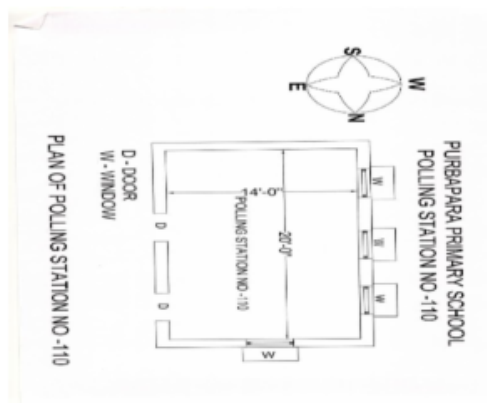

নির্বাচক নিবন্ধন আধিকারিকের স্বাক্ষর

Nazri Naksha

Google Map View

Polling Station Building Front View

Polling Station Front View

Cad View

Key MAP View

1 নাম : আজমিরা বিবি স্বামীর নাম: সেখ আনোয়ার বাড়ির নং : n0042 বয়স : 32 লিঙ্গ : মহিলা	RJR1721158	ফটো উপলব্ধ	2 নাম : সেখ আনিসুররহমান পিতার নাম: সাদেকরহমান বাড়ির নং : n0044 বয়স : 50 লিঙ্গ : পুরুষ	WB/42/288/129590	ফটো উপলব্ধ	3 নাম : আফরোজা বিবি স্বামীর নাম: আনিসুর রহমান বাড়ির নং : n0044 বয়স : 38 লিঙ্গ : মহিলা	RJR1609429	ফটো উপলব্ধ
4 নাম : সেখ আমিরুল পিতার নাম: গুলজার বাড়ির নং : n0058 বয়স : 58 লিঙ্গ : পুরুষ	WB/42/288/132163	ফটো উপলব্ধ	5 নাম : জায়তুল্লাহ বিবি স্বামীর নাম: সেখ আমিরুল বাড়ির নং : n0058 বয়স : 54 লিঙ্গ : মহিলা	WB/42/288/132208	ফটো উপলব্ধ	6 নাম : সালেমা বিবি স্বামীর নাম: সেখ আক্বাস উদ্দিন বাড়ির নং : n0033 বয়স : 43 লিঙ্গ : মহিলা	KPY2206654	ফটো উপলব্ধ
7 নাম : আকলিমা বিবি স্বামীর নাম: গোলাম মোর্তুজা বাড়ির নং : n0034 বয়স : 38 লিঙ্গ : মহিলা	RJR1609593	ফটো উপলব্ধ	8 নাম : কামরুন্নেশা বিবি স্বামীর নাম: মুর্তুজা বাড়ির নং : n0042 বয়স : 63 লিঙ্গ : মহিলা	WB/42/288/129395	ফটো উপলব্ধ	9 নাম : সেখ রহমত পিতার নাম: মহাবালী বাড়ির নং : n0011 বয়স : 71 লিঙ্গ : পুরুষ	WB/42/288/129494	ফটো উপলব্ধ
10 নাম : তহমিনা বিবি স্বামীর নাম: সেখ রহমত বাড়ির নং : n0011 বয়স : 66 লিঙ্গ : মহিলা	WB/42/288/129311	ফটো উপলব্ধ	11 নাম : সেখ মজিবুররহমান পিতার নাম: সাদেক বাড়ির নং : n0012 বয়স : 50 লিঙ্গ : পুরুষ	WB/42/288/129729	ফটো উপলব্ধ	12 নাম : তসলিমা বিবি স্বামীর নাম: সেখ মজিবুর বাড়ির নং : n0012 বয়স : 44 লিঙ্গ : মহিলা	KPY1525492	ফটো উপলব্ধ
13 নাম : আসুদা বিবি স্বামীর নাম: ইয়াদ রসুল সেখ বাড়ির নং : n0013 বয়স : 55 লিঙ্গ : মহিলা	RJR1186717	ফটো উপলব্ধ	14 নাম : সেখ নুরুল হুদা পিতার নাম: সেখ আনসুব বাড়ির নং : n0002 বয়স : 56 লিঙ্গ : পুরুষ	KPY0268482	ফটো উপলব্ধ	15 নাম : নুরআসমা বিবি স্বামীর নাম: সেখ নুরুল হুদা বাড়ির নং : n0002 বয়স : 49 লিঙ্গ : মহিলা	KPY1461839	ফটো উপলব্ধ
16 নাম : সেখ সামিরুল পিতার নাম: সেখ নুরুল হুদা বাড়ির নং : n0002 বয়স : 29 লিঙ্গ : পুরুষ	RJR1957034	ফটো উপলব্ধ	17 নাম : লুৎফুল্লাহ বিবি স্বামীর নাম: বাবুল বাড়ির নং : n0003 বয়স : 52 লিঙ্গ : মহিলা	WB/42/288/129105	ফটো উপলব্ধ	18 নাম : জাহানারা বিবি স্বামীর নাম: মুজিবুর বাড়ির নং : n0004 বয়স : 49 লিঙ্গ : মহিলা	WB/42/288/129751	ফটো উপলব্ধ
19 নাম : সাকিলা বেগম স্বামীর নাম: মহঃ মোদাশ্শের হোসেন বাড়ির নং : n0005 বয়স : 34 লিঙ্গ : মহিলা	RJR1721075	ফটো উপলব্ধ	20 নাম : মনিরা বিবি স্বামীর নাম: আনাকুল হক বাড়ির নং : n0006 বয়স : 60 লিঙ্গ : মহিলা	WB/42/288/129643	ফটো উপলব্ধ	21 নাম : সেখ মিরাজ পিতার নাম: আবুলকালাম বাড়ির নং : n0008 বয়স : 48 লিঙ্গ : পুরুষ	WB/42/288/129313	ফটো উপলব্ধ
22 নাম : সেলিনা বিবি স্বামীর নাম: সেখ মিরাজ বাড়ির নং : n0008 বয়স : 46 লিঙ্গ : মহিলা	KPY1902956	ফটো উপলব্ধ	23 নাম : সেখ দুলা পিতার নাম: বন্দেআলী বাড়ির নং : n0016 বয়স : 56 লিঙ্গ : পুরুষ	WB/42/288/129541	ফটো উপলব্ধ	24 নাম : সেখ ফুলবাবু পিতার নাম: সেখ দিলদার বাড়ির নং : n0016 বয়স : 32 লিঙ্গ : পুরুষ	RJR1609684	ফটো উপলব্ধ
25 নাম : সেখ হাসান পিতার নাম: সেখ গিয়াসউদ্দিন বাড়ির নং : n0018 বয়স : 38 লিঙ্গ : পুরুষ	RJR1410745	ফটো উপলব্ধ	26 নাম : সাইমা বিবি স্বামীর নাম: সেখ হাসান বাড়ির নং : n0018 বয়স : 32 লিঙ্গ : মহিলা	RJR1721083	ফটো উপলব্ধ	27 নাম : জারিনা বিবি স্বামীর নাম: মহঃহেসিব বাড়ির নং : n0046 বয়স : 70 লিঙ্গ : মহিলা	WB/42/288/129015	ফটো উপলব্ধ
28 নাম : সেখ খাইরুল পিতার নাম: সেখ আব্দুল সয়্যাহিদ বাড়ির নং : n0012 বয়স : 32 লিঙ্গ : পুরুষ	RJR2048080	ফটো উপলব্ধ	29 নাম : সেখ রবিউল পিতার নাম: সেখ আব্দুল কালাম বাড়ির নং : n0366 বয়স : 27 লিঙ্গ : পুরুষ	RJR2290047	ফটো উপলব্ধ	30 নাম : মিনারুল হোসেন পিতার নাম: সামু সেখ বাড়ির নং : n0009 বয়স : 33 লিঙ্গ : পুরুষ	RJR1837483	ফটো উপলব্ধ