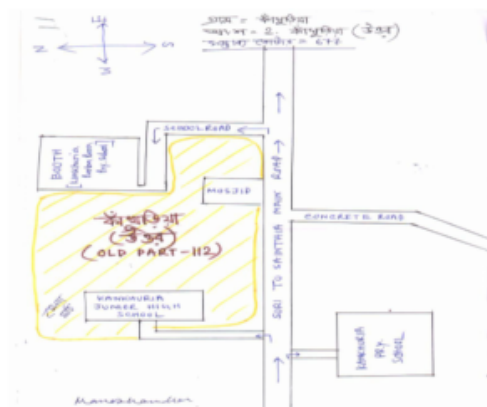

Nazri Naksha