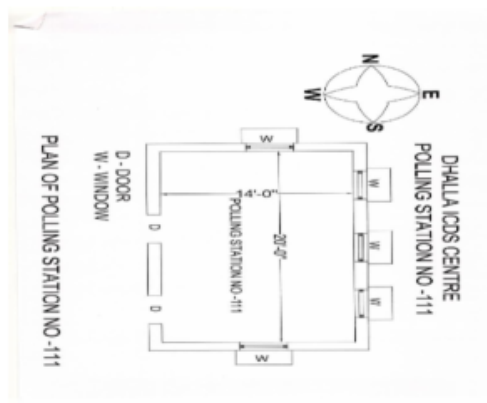

নির্বাচক নিবন্ধন আধিকারিকের স্বাক্ষর

Nazri Naksha

Google Map View

Polling Station Building Front View

Polling Station Front View

Cad View

Key MAP View

1 নাম : অরুণ বাগ্দী পিতার নাম: রাম (আনার) বাগ্দী বাড়ির নং : n0140 বয়স : 42 লিঙ্গ : পুরুষ	RJR1412394 ফটো উপলব্ধ	2 নাম : মনিকা বাগ্দী স্বামীর নাম: অরুণ বাগ্দী বাড়ির নং : n0140 বয়স : 36 লিঙ্গ : মহিলা	RJR1510353 ফটো উপলব্ধ	3 নাম : তরুন বাগ্দী পিতার নাম: পবিত্র বাগ্দী বাড়ির নং : n0140 বয়স : 37 লিঙ্গ : পুরুষ	RJR1510262 ফটো উপলব্ধ
4 নাম : বরুন বাগ্দী পিতার নাম: আনোয়ার বাগ্দী বাড়ির নং : n0140 বয়স : 31 লিঙ্গ : পুরুষ	RJR1721729 ফটো উপলব্ধ	5 নাম : সেখ ইসমাইল পিতার নাম: সেখ ইসলাম বাড়ির নং : n0238 বয়স : 33 লিঙ্গ : পুরুষ	RJR1610609 ফটো উপলব্ধ	6 নাম : সাফিয়া বিবি স্বামীর নাম: সেখ ইসমাইল বাড়ির নং : n0238 বয়স : 33 লিঙ্গ : মহিলা	RJR1957547 ফটো উপলব্ধ
7 নাম : সেখ আলম পিতার নাম: দিন মহম্মদ বাড়ির নং : n0244 বয়স : 51 লিঙ্গ : পুরুষ	RJR1412329 ফটো উপলব্ধ	8 নাম : পাপিয়া বিবি স্বামীর নাম: সেখ আকিনুর বাড়ির নং : n0246 বয়স : 38 লিঙ্গ : মহিলা	RJR1412360 ফটো উপলব্ধ	9 নাম : সেখ নূরমহম্মদ পিতার নাম: সেখ আয়নাল বাড়ির নং : n0250 বয়স : 44 লিঙ্গ : পুরুষ	RJR1412212 ফটো উপলব্ধ
10 নাম : কোহিনুর বিবি স্বামীর নাম: সেখ নওসাদ বাড়ির নং : n0251 বয়স : 44 লিঙ্গ : মহিলা	RJR1510064 ফটো উপলব্ধ	11 নাম : কেশবানু বিবি স্বামীর নাম: ইরফান মোল্লা বাড়ির নং : এন0156 বয়স : 35 লিঙ্গ : মহিলা	RJR1608199 ফটো উপলব্ধ	12 নাম : সেখ মোসারফ পিতার নাম: সেখ বদি মণ্ডল বাড়ির নং : n0253 বয়স : 69 লিঙ্গ : পুরুষ	WB/42/288/123500 ফটো উপলব্ধ
13 নাম : লতিফুন বিবি স্বামীর নাম: সেখ মোসারফ বাড়ির নং : n0254 বয়স : 63 লিঙ্গ : মহিলা	WB/42/288/123303 ফটো উপলব্ধ	14 নাম : সেখ মুক্তার হোসেন পিতার নাম: মোসলাম সেখ বাড়ির নং : n0257 বয়স : 56 লিঙ্গ : পুরুষ	WB/42/288/129589 ফটো উপলব্ধ	15 নাম : ফজল শাহ পিতার নাম: একরাম শাহ বাড়ির নং : n0261 বয়স : 51 লিঙ্গ : পুরুষ	WB/42/288/123309 ফটো উপলব্ধ
16 নাম : সেখ আমির আলি পিতার নাম: সেখ নূর ইসলাম বাড়ির নং : n0265 বয়স : 46 লিঙ্গ : পুরুষ	KPY2206837 ফটো উপলব্ধ	17 নাম : জিন্নাত বিবি স্বামীর নাম: সেখ আমির আলী বাড়ির নং : n0265 বয়স : 33 লিঙ্গ : মহিলা	RJR1838036 ফটো উপলব্ধ	18 নাম : অরুণ ব্যানার্জী মায়ের নাম: চিন্ময়ী ব্যানার্জী বাড়ির নং : n0271 বয়স : 62 লিঙ্গ : পুরুষ	KPY2265759 ফটো উপলব্ধ
19 নাম : সেখ রিঙ্ক পিতার নাম: সেখ নাসরুল বাড়ির নং : n0277 বয়স : 33 লিঙ্গ : পুরুষ	RJR1672310 ফটো উপলব্ধ	20 নাম : মেরী বিবি স্বামীর নাম: মহঃ জামিল উদ্দিন বাড়ির নং : n0278 বয়স : 49 লিঙ্গ : মহিলা	RJR1657774 ফটো উপলব্ধ	21 নাম : সেখ সহমত আলি পিতার নাম: সেখ সাদমানি বাড়ির নং : n0279 বয়স : 54 লিঙ্গ : পুরুষ	WB/42/288/132328 ফটো উপলব্ধ
22 নাম : আজরুন্নেশা বিবি স্বামীর নাম: মোজামেল হক বাড়ির নং : n0282 বয়স : 70 লিঙ্গ : মহিলা	RJR2916203 ফটো উপলব্ধ	23 নাম : ফিরদৌসী বিবি স্বামীর নাম: লুৎফার রহমান মিখা বাড়ির নং : n0284 বয়স : 36 লিঙ্গ : মহিলা	RJR1185917 ফটো উপলব্ধ	24 নাম : আবেদা বিবি স্বামীর নাম: সেখ জসিম বাড়ির নং : n0297 বয়স : 77 লিঙ্গ : মহিলা	WB/42/288/126053 ফটো উপলব্ধ
25 নাম : সেখ জসিম পিতার নাম: সেখ আজিম বাড়ির নং : n0298 বয়স : 62 লিঙ্গ : পুরুষ	WB/42/288/126722 ফটো উপলব্ধ	26 নাম : তবিলা বিবি স্বামীর নাম: সেখ মোস্তাক আহম্মদ বাড়ির নং : n0125 বয়স : 67 লিঙ্গ : মহিলা	WB/42/288/135113 ফটো উপলব্ধ	27 নাম : সেখ আঁখিনুর পিতার নাম: মোস্তাক আহম্মদ বাড়ির নং : n0129 বয়স : 45 লিঙ্গ : পুরুষ	RJR0452821 ফটো উপলব্ধ
28 নাম : জারিয়া বিবি স্বামীর নাম: সেখ মহম্মদ বাড়ির নং : n0127 বয়স : 68 লিঙ্গ : মহিলা	WB/42/288/135062 ফটো উপলব্ধ	29 নাম : সেখ নূর আলা পিতার নাম: সেখ মহম্মদ বাড়ির নং : n0127 বয়স : 58 লিঙ্গ : পুরুষ	WB/42/288/135613 ফটো উপলব্ধ	30 নাম : বাপি সেখ পিতার নাম: সেখ আজিম বাড়ির নং : n0129 বয়স : 45 লিঙ্গ : পুরুষ	KPY2486058 ফটো উপলব্ধ