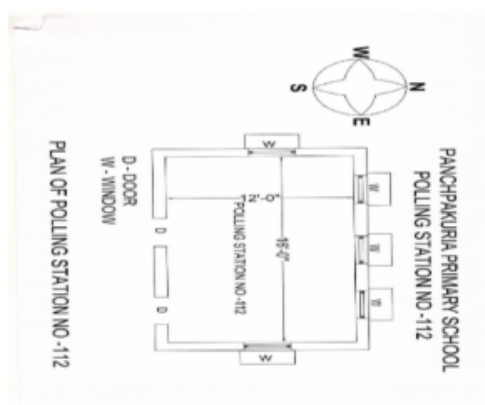

নির্বাচক নিবন্ধন আধিকারিকের স্বাক্ষর

Nazri Naksha

Google Map View

Polling Station Building Front View

Polling Station Front View

Cad View

Key MAP View

1 নাম : তাহেরা বেগম স্বামীর নাম: মোক্তার খাঁন বাড়ির নং : 99 বয়স : 41 লিঙ্গ : মহিলা	KPY2720035 ফটো উপলব্ধ	2 নাম : মীর আলম হোসেন পিতার নাম: মীর ফিরোজ আলি বাড়ির নং : n0100 বয়স : 40 লিঙ্গ : পুরুষ	KPY2209179 ফটো উপলব্ধ	3 নাম : সাকিলা বিবি স্বামীর নাম: মীর ফিরোজ আলি বাড়ির নং : n0100 বয়স : 66 লিঙ্গ : মহিলা	WB/42/288/138128 ফটো উপলব্ধ
4 নাম : মীর মহঃ মইন উদ্দিন পিতার নাম: মীর মহঃ নুরুদ্দিন বাড়ির নং : n0097 বয়স : 31 লিঙ্গ : পুরুষ	RJR1838465 ফটো উপলব্ধ	5 নাম : মোক্তার খাঁন পিতার নাম: আব্দুল হক খাঁন বাড়ির নং : n0097 বয়স : 60 লিঙ্গ : পুরুষ	RJR1610815 ফটো উপলব্ধ	6 নাম : মীর মহম্মদ কুতুবউদ্দিন পিতার নাম: মীর মহঃ নুরুদ্দিন বাড়ির নং : n0097 বয়স : 51 লিঙ্গ : পুরুষ	WB/42/288/138184 ফটো উপলব্ধ
7 নাম : মীর মহঃ গিয়াস উদ্দিন পিতার নাম: মীর মহম্মদ নুরুদ্দিন বাড়ির নং : n0097 বয়স : 37 লিঙ্গ : পুরুষ	KPY2656916 ফটো উপলব্ধ	8 নাম : শাহানাজ বিবি স্বামীর নাম: মীর গিয়াস উদ্দিন বাড়ির নং : এন0097 বয়স : 31 লিঙ্গ : মহিলা	RJR2297158 ফটো উপলব্ধ	9 নাম : মীর মহম্মদ সমীর উদ্দিন পিতার নাম: মীর মহম্মদ নূর উদ্দিন বাড়ির নং : n0097 বয়স : 32 লিঙ্গ : পুরুষ	RJR1722099 ফটো উপলব্ধ
10 নাম : মনিরা বেগম পিতার নাম: মীর মহঃ কুতুবউদ্দিন বাড়ির নং : এন0097 বয়স : 26 লিঙ্গ : মহিলা	RJR2297091 ফটো উপলব্ধ	11 নাম : সামিম বেগম স্বামীর নাম: মীর মহঃ মনিরুদ্দিন বাড়ির নং : n0097 বয়স : 35 লিঙ্গ : মহিলা	RSR1161215 ফটো উপলব্ধ	12 নাম : রুমি বেগম স্বামীর নাম: মীর মহঃ কুতুবউদ্দিন বাড়ির নং : n0097 বয়স : 44 লিঙ্গ : মহিলা	KPY1904952 ফটো উপলব্ধ
13 নাম : মীর মহঃ কলিমউদ্দিন পিতার নাম: মীর মহম্মদ কুতুবউদ্দিন বাড়ির নং : এন0097 বয়স : 23 লিঙ্গ : পুরুষ	RJR2590925 ফটো উপলব্ধ	14 নাম : মীর আরিফউদ্দিন পিতার নাম: মীর কামালউদ্দিন বাড়ির নং : পাঁচপাখুরিয়া বয়স : 25 লিঙ্গ : পুরুষ	RJR2297067 ফটো উপলব্ধ	15 নাম : সেখ আনাশ আলি পিতার নাম: সেখ আফগান আলি বাড়ির নং : নং147 বয়স : 20 লিঙ্গ : পুরুষ	RJR2847770 ফটো উপলব্ধ
16 নাম : আয়েশা বিবি স্বামীর নাম: মীর রাজীব আলি বাড়ির নং : n0101 বয়স : 33 লিঙ্গ : মহিলা	ZHR1660877 ফটো উপলব্ধ	17 নাম : গুলসেনারা খাতুন স্বামীর নাম: মীর সঞ্জীব আলী বাড়ির নং : 103 বয়স : 34 লিঙ্গ : মহিলা	RSR1278829 ফটো উপলব্ধ	18 নাম : মীর রাজীব আলি পিতার নাম: মীর সিরাজ আলি বাড়ির নং : n0101 বয়স : 41 লিঙ্গ : পুরুষ	KPY2486108 ফটো উপলব্ধ
19 নাম : হামিদা বিবি স্বামীর নাম: মীর সিরাজ আলি বাড়ির নং : n0101 বয়স : 60 লিঙ্গ : মহিলা	WB/42/288/138127 ফটো উপলব্ধ	20 নাম : মীর সিরাজ আলি পিতার নাম: মীর কাশেম আলি বাড়ির নং : n0101 বয়স : 61 লিঙ্গ : পুরুষ	RJR2756427 ফটো উপলব্ধ	21 নাম : মীর সঞ্জীব আলি পিতার নাম: মীর সিরাজ আলি বাড়ির নং : 103 বয়স : 38 লিঙ্গ : পুরুষ	KPY2720076 ফটো উপলব্ধ
22 নাম : ফিরদৌস আরা বিবি স্বামীর নাম: মোস্তাক আহম্মদ বাড়ির নং : n0102 বয়স : 52 লিঙ্গ : মহিলা	RJR2389997 ফটো উপলব্ধ	23 নাম : মোস্তাক আহম্মদ পিতার নাম: সেখ ইস্তাহার বাড়ির নং : n0102 বয়স : 55 লিঙ্গ : পুরুষ	RJR2595916 ফটো উপলব্ধ	24 নাম : সেখ উজ্জ্বল পিতার নাম: সেখ জাকির উদ্দিন বাড়ির নং : এন0139 বয়স : 25 লিঙ্গ : পুরুষ	RJR2297083 ফটো উপলব্ধ
25 নাম : সেখ সুজন পিতার নাম: সেখ জাকির বাড়ির নং : এন0139 বয়স : 22 লিঙ্গ : পুরুষ	RJR2783298 ফটো উপলব্ধ	26 নাম : সুমী কিস্কু (সরেন) স্বামীর নাম: গুড়ো কিস্কু বাড়ির নং : n0103 বয়স : 40 লিঙ্গ : মহিলা	RJR1838556 ফটো উপলব্ধ	27 নাম : চিরিখন কিস্কু পিতার নাম: নারায়ন কিস্কু বাড়ির নং : n0103 বয়স : 60 লিঙ্গ : পুরুষ	WB/42/288/138403 ফটো উপলব্ধ
28 নাম : হুপন কিস্কু পিতার নাম: গুড়ো কিস্কু বাড়ির নং : n0103 বয়স : 31 লিঙ্গ : পুরুষ	RJR1838408 ফটো উপলব্ধ	Q নাম : চুরকী কিস্কু স্বামীর নাম: মটকা কিস্কু বাড়ির নং : বয়স : 55 লিঙ্গ : মহিলা	RJR2154714 ফটো উপলব্ধ	30 নাম : জীবননিসা খাতুন পিতার নাম: মোস্তাক আহম্মদ বাড়ির নং : n0178 বয়স : 30 লিঙ্গ : মহিলা	RJR2209302 ফটো উপলব্ধ