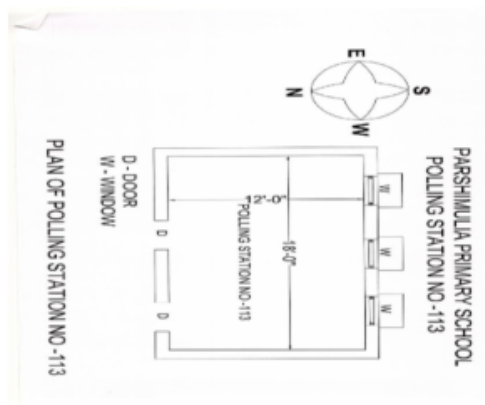

নির্বাচক নিবন্ধন আধিকারিকের স্বাক্ষর

Nazri Naksha

Google Map View

Polling Station Building Front View

Polling Station Front View

Cad View

Key MAP View

1 নাম : সন্ধ্যা দাস স্বামীর নাম: মদন মোহন দাস বাড়ির নং : n0144 বয়স : 54 লিঙ্গ : মহিলা	KPY2211498 ফটো উপলব্ধ	2 নাম : সমর্পন দাস পিতার নাম: মদন মোহন দাস বাড়ির নং : এন0145 বয়স : 23 লিঙ্গ : পুরুষ	RJR2596179 ফটো উপলব্ধ	3 নাম : মিতা মন্ডল ( দাস ) স্বামীর নাম: বলরাম দাস বাড়ির নং : n0143 বয়স : 26 লিঙ্গ : মহিলা	RJR2244226 ফটো উপলব্ধ
4 নাম : তন্বী আচার্য্য মায়ের নাম: চিত্তা আচার্য্য বাড়ির নং : n0147 বয়স : 25 লিঙ্গ : মহিলা	RJR2297208 ফটো উপলব্ধ	5 নাম : চন্দন আচার্য্য পিতার নাম: গোসাইপদ আচার্য্য বাড়ির নং : n0001 বয়স : 49 লিঙ্গ : পুরুষ	WB/42/288/141082 ফটো উপলব্ধ	6 নাম : পল্লবী আচার্য্য(বিশ্বাস) স্বামীর নাম: চন্দন আচার্য্য বাড়ির নং : n0001 বয়স : 31 লিঙ্গ : মহিলা	RJR1722354 ফটো উপলব্ধ
7 নাম : স্মৃতি আচার্য্য স্বামীর নাম: তাপস আচার্য্য বাড়ির নং : n0001 বয়স : 43 লিঙ্গ : মহিলা	KPY2211480 ফটো উপলব্ধ	8 নাম : শায়রী আচার্য্য পিতার নাম: তাপস আচার্য্য বাড়ির নং : এন0001 বয়স : 23 লিঙ্গ : মহিলা	RJR2591493 ফটো উপলব্ধ	9 নাম : তাপস আচার্য্য পিতার নাম: গোসাইপদ আচার্য্য বাড়ির নং : n0001 বয়স : 56 লিঙ্গ : পুরুষ	RJR2764249 ফটো উপলব্ধ
10 নাম : চিত্তা আচার্য্য পিতার নাম: গোসাইপদ আচার্য্য বাড়ির নং : n0001 বয়স : 54 লিঙ্গ : মহিলা	WB/42/288/141420 ফটো উপলব্ধ	11 নাম : মাইকেল হেমরম পিতার নাম: প্রভাত হেমরম বাড়ির নং : এন0002 বয়স : 50 লিঙ্গ : পুরুষ	KKD3973881 ফটো উপলব্ধ	12 নাম : সুকল কিসকু পিতার নাম: সোম কিসকু বাড়ির নং : n0002 বয়স : 60 লিঙ্গ : পুরুষ	WB/42/288/141399 ফটো উপলব্ধ
13 নাম : রামসিং কিসকু পিতার নাম: ওসমান কিসকু বাড়ির নং : n0003 বয়স : 48 লিঙ্গ : পুরুষ	WB/42/288/141615 ফটো উপলব্ধ	14 নাম : ভজ্জ কিস্কু পিতার নাম: শিবলাল কিস্কু বাড়ির নং : n0004 বয়স : 38 লিঙ্গ : পুরুষ	RJR1412584 ফটো উপলব্ধ	15 নাম : মিনতী কিস্কু স্বামীর নাম: রামসিং কিস্কু বাড়ির নং : n0003 বয়স : 38 লিঙ্গ : মহিলা	KPY2486249 ফটো উপলব্ধ
16 নাম : সোনামনি কিস্কু স্বামীর নাম: মেনা কিস্কু বাড়ির নং : n0006 বয়স : 49 লিঙ্গ : মহিলা	KPY2573954 ফটো উপলব্ধ	17 নাম : মেনা কিস্কু পিতার নাম: নিতেন কিস্কু বাড়ির নং : n0006 বয়স : 55 লিঙ্গ : পুরুষ	WB/42/288/141250 ফটো উপলব্ধ	18 নাম : মনি কিস্কু স্বামীর নাম: ভজ্জ কিস্কু বাড়ির নং : n0004 বয়স : 35 লিঙ্গ : মহিলা	RJR1611011 ফটো উপলব্ধ
19 নাম : বালে কিসকু স্বামীর নাম: রাম কিসকু বাড়ির নং : n0004 বয়স : 48 লিঙ্গ : মহিলা	WB/42/288/141610 ফটো উপলব্ধ	20 নাম : রাম কিসকু পিতার নাম: শিবলাল কিসকু বাড়ির নং : n0004 বয়স : 50 লিঙ্গ : পুরুষ	WB/42/288/141518 ফটো উপলব্ধ	21 নাম : তালুকুড়ি কিসকু স্বামীর নাম: হাতিরাম কিসকু বাড়ির নং : n0003 বয়স : 49 লিঙ্গ : মহিলা	RJR1510684 ফটো উপলব্ধ
22 নাম : মাকু কিস্কু (হেমরম) স্বামীর নাম: মাইকেল হেমরম বাড়ির নং : n0002 বয়স : 42 লিঙ্গ : মহিলা	RJR1838812 ফটো উপলব্ধ	23 নাম : শুভনী কিস্কু স্বামীর নাম: সুকল কিস্কু বাড়ির নং : n0002 বয়স : 56 লিঙ্গ : মহিলা	KPY2210169 ফটো উপলব্ধ	24 নাম : অভিজিৎ কিস্কু পিতার নাম: রাম কিস্কু বাড়ির নং : এন0173 বয়স : 22 লিঙ্গ : পুরুষ	RJR2750669 ফটো উপলব্ধ
25 নাম : রাবনী কিস্কু স্বামীর নাম: লক্ষণ কিস্কু বাড়ির নং : n0005 বয়স : 49 লিঙ্গ : মহিলা	KPY2210177 ফটো উপলব্ধ	26 নাম : লক্ষণ কিস্কু পিতার নাম: শিবলাল কিস্কু বাড়ির নং : n0005 বয়স : 48 লিঙ্গ : পুরুষ	WB/42/288/141517 ফটো উপলব্ধ	27 নাম : আনন্দ গড়াই পিতার নাম: অনন্ত গড়াই বাড়ির নং : n0007 বয়স : 54 লিঙ্গ : পুরুষ	WB/42/288/141360 ফটো উপলব্ধ
28 নাম : উজ্জল গড়াই পিতার নাম: বিজয় গড়াই বাড়ির নং : n0008 বয়স : 50 লিঙ্গ : পুরুষ	WB/42/288/141558 ফটো উপলব্ধ	29 নাম : সরস্বতী গড়াই স্বামীর নাম: উজ্জল গড়াই বাড়ির নং : n0008 বয়স : 41 লিঙ্গ : মহিলা	KPY2210243 ফটো উপলব্ধ	30 নাম : পরিমল গড়াই পিতার নাম: বিজয় গড়াই বাড়ির নং : n0008 বয়স : 48 লিঙ্গ : পুরুষ	WB/42/288/141562 ফটো উপলব্ধ