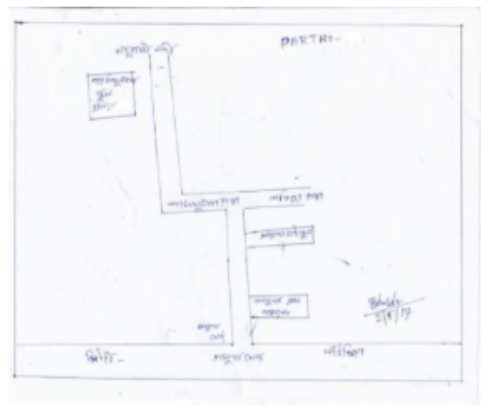

নির্বাচক নিবন্ধন আধিকারিকের স্বাক্ষর

Nazri Naksha

Google Map View

Polling Station Building Front View

Polling Station Front View

Cad View

Key MAP View

1 নাম : সন্ধ্যা দাস স্বামীর নাম: মদন মোহন দাস বাড়ির নং : n0144 বয়স : 54 লিঙ্গ : মহিলা	KPY2211498 ফটো উপলব্ধ	2 নাম : সমর্পন দাস পিতার নাম: মদন মোহন দাস বাড়ির নং : এন0145 বয়স : 23 লিঙ্গ : পুরুষ	RJR2596179 ফটো উপলব্ধ	3 নাম : মিতা মন্ডল ( দাস ) স্বামীর নাম: বলরাম দাস বাড়ির নং : n0143 বয়স : 26 লিঙ্গ : মহিলা	RJR2244226 ফটো উপলব্ধ
4 নাম : তন্বী আচার্য্য মায়ের নাম: চিত্তা আচার্য্য বাড়ির নং : n0147 বয়স : 25 লিঙ্গ : মহিলা	RJR2297208 ফটো উপলব্ধ	5 নাম : চন্দন আচার্য্য পিতার নাম: গোসাইপদ আচার্য্য বাড়ির নং : n0001 বয়স : 49 লিঙ্গ : পুরুষ	WB/42/288/141082 ফটো উপলব্ধ	6 নাম : পল্লবী আচার্য্য(বিশ্বাস) স্বামীর নাম: চন্দন আচার্য্য বাড়ির নং : n0001 বয়স : 31 লিঙ্গ : মহিলা	RJR1722354 ফটো উপলব্ধ
7 নাম : স্মৃতি আচার্য্য স্বামীর নাম: তাপস আচার্য্য বাড়ির নং : n0001 বয়স : 43 লিঙ্গ : মহিলা	KPY2211480 ফটো উপলব্ধ	8 নাম : শায়রী আচার্য্য পিতার নাম: তাপস আচার্য্য বাড়ির নং : এন0001 বয়স : 23 লিঙ্গ : মহিলা	RJR2591493 ফটো উপলব্ধ	9 নাম : তাপস আচার্য্য পিতার নাম: গোসাইপদ আচার্য্য বাড়ির নং : n0001 বয়স : 56 লিঙ্গ : পুরুষ	RJR2764249 ফটো উপলব্ধ
10 নাম : চিত্তা আচার্য্য পিতার নাম: গোসাইপদ আচার্য্য বাড়ির নং : n0001 বয়স : 54 লিঙ্গ : মহিলা	WB/42/288/141420 ফটো উপলব্ধ	11 নাম : মাইকেল হেমরম পিতার নাম: প্রভাত হেমরম বাড়ির নং : এন0002 বয়স : 50 লিঙ্গ : পুরুষ	KKD3973881 ফটো উপলব্ধ	12 নাম : সুকল কিসকু পিতার নাম: সোম কিসকু বাড়ির নং : n0002 বয়স : 60 লিঙ্গ : পুরুষ	WB/42/288/141399 ফটো উপলব্ধ
13 নাম : রামসিং কিসকু পিতার নাম: ওসমান কিসকু বাড়ির নং : n0003 বয়স : 48 লিঙ্গ : পুরুষ	WB/42/288/141615 ফটো উপলব্ধ	14 নাম : ভজ্জ কিস্কু পিতার নাম: শিবলাল কিস্কু বাড়ির নং : n0004 বয়স : 38 লিঙ্গ : পুরুষ	RJR1412584 ফটো উপলব্ধ	15 নাম : মিনতী কিস্কু স্বামীর নাম: রামসিং কিস্কু বাড়ির নং : n0003 বয়স : 38 লিঙ্গ : মহিলা	KPY2486249 ফটো উপলব্ধ
16 নাম : সোনামনি কিস্কু স্বামীর নাম: মেনা কিস্কু বাড়ির নং : n0006 বয়স : 49 লিঙ্গ : মহিলা	KPY2573954 ফটো উপলব্ধ	17 নাম : মেনা কিস্কু পিতার নাম: নিতেন কিস্কু বাড়ির নং : n0006 বয়স : 55 লিঙ্গ : পুরুষ	WB/42/288/141250 ফটো উপলব্ধ	18 নাম : মনি কিস্কু স্বামীর নাম: ভজ্জ কিস্কু বাড়ির নং : n0004 বয়স : 35 লিঙ্গ : মহিলা	RJR1611011 ফটো উপলব্ধ
19 নাম : বালে কিসকু স্বামীর নাম: রাম কিসকু বাড়ির নং : n0004 বয়স : 48 লিঙ্গ : মহিলা	WB/42/288/141610 ফটো উপলব্ধ	20 নাম : রাম কিসকু পিতার নাম: শিবলাল কিসকু বাড়ির নং : n0004 বয়স : 50 লিঙ্গ : পুরুষ	WB/42/288/141518 ফটো উপলব্ধ	21 নাম : তালুকুড়ি কিসকু স্বামীর নাম: হাতিরাম কিসকু বাড়ির নং : n0003 বয়স : 49 লিঙ্গ : মহিলা	RJR1510684 ফটো উপলব্ধ
22 নাম : মাকু কিস্কু (হেমরম) স্বামীর নাম: মাইকেল হেমরম বাড়ির নং : n0002 বয়স : 42 লিঙ্গ : মহিলা	RJR1838812 ফটো উপলব্ধ	23 নাম : শুভনী কিস্কু স্বামীর নাম: সুকল কিস্কু বাড়ির নং : n0002 বয়স : 56 লিঙ্গ : মহিলা	KPY2210169 ফটো উপলব্ধ	24 নাম : অভিজিৎ কিস্কু পিতার নাম: রাম কিস্কু বাড়ির নং : এন0173 বয়স : 22 লিঙ্গ : পুরুষ	RJR2750669 ফটো উপলব্ধ
25 নাম : রাবনী কিস্কু স্বামীর নাম: লক্ষণ কিস্কু বাড়ির নং : n0005 বয়স : 49 লিঙ্গ : মহিলা	KPY2210177 ফটো উপলব্ধ	26 নাম : লক্ষণ কিস্কু পিতার নাম: শিবলাল কিস্কু বাড়ির নং : n0005 বয়স : 48 লিঙ্গ : পুরুষ	WB/42/288/141517 ফটো উপলব্ধ	27 নাম : আনন্দ গড়াই পিতার নাম: অনন্ত গড়াই বাড়ির নং : n0007 বয়স : 54 লিঙ্গ : পুরুষ	WB/42/288/141360 ফটো উপলব্ধ
28 নাম : উজ্জল গড়াই পিতার নাম: বিজয় গড়াই বাড়ির নং : n0008 বয়স : 50 লিঙ্গ : পুরুষ	WB/42/288/141558 ফটো উপলব্ধ	29 নাম : সরস্বতী গড়াই স্বামীর নাম: উজ্জল গড়াই বাড়ির নং : n0008 বয়স : 41 লিঙ্গ : মহিলা	KPY2210243 ফটো উপলব্ধ	30 নাম : পরিমল গড়াই পিতার নাম: বিজয় গড়াই বাড়ির নং : n0008 বয়স : 48 লিঙ্গ : পুরুষ	WB/42/288/141562 ফটো উপলব্ধ