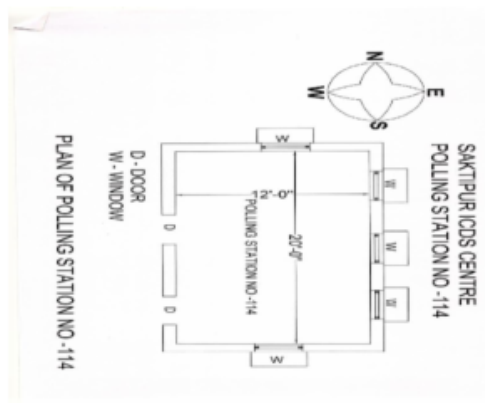

নির্বাচক নিবন্ধন আধিকারিকের স্বাক্ষর

Nazri Naksha

Google Map View

Polling Station Building Front View

Polling Station Front View

Cad View

Key MAP View

1 নাম : বিনয় কুমার নাগ পিতার নাম: গজানন নাগ বাড়ির নং : n0028 বয়স : 66 লিঙ্গ : পুরুষ	RJR2704914 ফটো উপলব্ধ	2 নাম : রেখারাণী নাগ স্বামীর নাম: বিনয় কুমার নাগ বাড়ির নং : n0028 বয়স : 62 লিঙ্গ : মহিলা	WB/42/288/141625 ফটো উপলব্ধ	3 নাম : রামেন্দু নাগ পিতার নাম: বিনয় কুমার নাগ বাড়ির নং : n0028 বয়স : 32 লিঙ্গ : পুরুষ	RJR1611136 ফটো উপলব্ধ
4 নাম : মোনা মুদী নাগ স্বামীর নাম: রামেন্দু নাগ বাড়ির নং : এন0028 বয়স : 26 লিঙ্গ : মহিলা	RJR2297422 ফটো উপলব্ধ	5 নাম : সাথি আচার্য চ্যাটার্জী স্বামীর নাম: অরিন্দম চ্যাটার্জী বাড়ির নং : শক্তিপুর বয়স : 27 লিঙ্গ : মহিলা	ZHR2252278 ফটো উপলব্ধ	6 নাম : শিবশিষ গঙ্গোপাধ্যায় পিতার নাম: নিতাই পদ গঙ্গোপাধ্যায় বাড়ির নং : n0004 বয়স : 46 লিঙ্গ : পুরুষ	KPY1462456 ফটো উপলব্ধ
7 নাম : আশীষ গঙ্গোপাধ্যায় পিতার নাম: নিতাই পদ গঙ্গোপাধ্যায় বাড়ির নং : n0004 বয়স : 44 লিঙ্গ : পুরুষ	KPY1523679 ফটো উপলব্ধ	8 নাম : মুনমুন গঙ্গোপাধ্যায় স্বামীর নাম: শিবশিষ গঙ্গোপাধ্যায় বাড়ির নং : n0004 বয়স : 30 লিঙ্গ : মহিলা	XTG1694801 ফটো উপলব্ধ	9 নাম : শ্রাবনী গঙ্গোপাধ্যায় ঘোষাল স্বামীর নাম: আশীষ গঙ্গোপাধ্যায় বাড়ির নং : n0004 বয়স : 34 লিঙ্গ : মহিলা	RJR1403609 ফটো উপলব্ধ
10 নাম : নিতাই পদ গঙ্গোপাধ্যায় পিতার নাম: রাধারমণ গঙ্গোপাধ্যায় বাড়ির নং : n0004 বয়স : 73 লিঙ্গ : পুরুষ	RJR2393171 ফটো উপলব্ধ	11 নাম : দীপ্তি গঙ্গোপাধ্যায় স্বামীর নাম: নিতাই পদ গঙ্গোপাধ্যায় বাড়ির নং : n0004 বয়স : 68 লিঙ্গ : মহিলা	RJR2519262 ফটো উপলব্ধ	S 12 নাম : রমা গঙ্গোপাধ্যায় স্বামীর নাম: দেবশীষ গঙ্গোপাধ্যায় বাড়ির নং : n0004 বয়স : 39 লিঙ্গ : মহিলা	FNR2121069 ফটো উপলব্ধ
S 13 নাম : দেবশীষ গঙ্গোপাধ্যায় পিতার নাম: নিতাই পদ গঙ্গোপাধ্যায় বাড়ির নং : n0004 বয়স : 47 লিঙ্গ : পুরুষ	KPY1462464 ফটো উপলব্ধ	14 নাম : অমল্যরতন গড়াই পিতার নাম: হেমগোপাল গড়াই বাড়ির নং : n0007 বয়স : 68 লিঙ্গ : পুরুষ	WB/42/288/141546 ফটো উপলব্ধ	15 নাম : পাবর্ভী গড়াই স্বামীর নাম: সুনীল গড়াই বাড়ির নং : n0010 বয়স : 54 লিঙ্গ : মহিলা	WB/42/288/141191 ফটো উপলব্ধ
16 নাম : তাপস গড়াই পিতার নাম: সুনীল গড়াই বাড়ির নং : n0010 বয়স : 30 লিঙ্গ : পুরুষ	RJR1839133 ফটো উপলব্ধ	17 নাম : কাজল গড়াই পিতার নাম: অমল্য রতন গড়াই বাড়ির নং : n0007 বয়স : 43 লিঙ্গ : পুরুষ	KPY1905975 ফটো উপলব্ধ	18 নাম : চাঁদ গোপাল গড়াই পিতার নাম: খোকন গড়াই বাড়ির নং : N0002 বয়স : 24 লিঙ্গ : পুরুষ	RJR2570554 ফটো উপলব্ধ
19 নাম : সুনীল গড়াই পিতার নাম: মদনগোপাল গড়াই বাড়ির নং : n0010 বয়স : 58 লিঙ্গ : পুরুষ	WB/42/288/141451 ফটো উপলব্ধ	20 নাম : টিকু গড়াই স্বামীর নাম: স্বপন গড়াই বাড়ির নং : n0009 বয়স : 34 লিঙ্গ : মহিলা	RJR1412881 ফটো উপলব্ধ	21 নাম : স্বপন গড়াই পিতার নাম: প্রফুল্ল কুমার গড়াই বাড়ির নং : n0009 বয়স : 46 লিঙ্গ : পুরুষ	KPY1525856 ফটো উপলব্ধ
22 নাম : চিত্তামনি গড়াই স্বামীর নাম: খোকন গড়াই বাড়ির নং : n0009 বয়স : 44 লিঙ্গ : মহিলা	KPY2210987 ফটো উপলব্ধ	23 নাম : খোকন গড়াই পিতার নাম: প্রফুল্ল কুমার গড়াই বাড়ির নং : n0009 বয়স : 48 লিঙ্গ : পুরুষ	KPY1524933 ফটো উপলব্ধ	24 নাম : গীতারানী গড়াই স্বামীর নাম: প্রফুল্ল কুমার গড়াই বাড়ির নং : n0009 বয়স : 67 লিঙ্গ : মহিলা	WB/42/288/141192 ফটো উপলব্ধ
25 নাম : যশোদা গড়াই স্বামীর নাম: মিহির গড়াই বাড়ির নং : 119 বয়স : 49 লিঙ্গ : মহিলা	KPY2720431 ফটো উপলব্ধ	26 নাম : দীপ্তি নাগ (ঙুই) স্বামীর নাম: প্রসাদ নাগ বাড়ির নং : n0007 বয়স : 39 লিঙ্গ : মহিলা	RJR0464826 ফটো উপলব্ধ	27 নাম : শেফালী গড়াই স্বামীর নাম: অমল্যরতন গড়াই বাড়ির নং : n0007 বয়স : 64 লিঙ্গ : মহিলা	RJR2755635 ফটো উপলব্ধ
28 নাম : মিহির গড়াই পিতার নাম: হেমগোপাল গড়াই বাড়ির নং : n0008 বয়স : 56 লিঙ্গ : পুরুষ	WB/42/288/141083 ফটো উপলব্ধ	29 নাম : সুরজিৎ গরাই পিতার নাম: মিহির গড়াই বাড়ির নং : n0092 বয়স : 26 লিঙ্গ : পুরুষ	RJR2244259 ফটো উপলব্ধ	30 নাম : পিনাকী চরণ গাঙ্গুলী পিতার নাম: বংশী বদন গাঙ্গুলী বাড়ির নং : n0002 বয়স : 59 লিঙ্গ : পুরুষ	WB/42/288/141025 ফটো উপলব্ধ