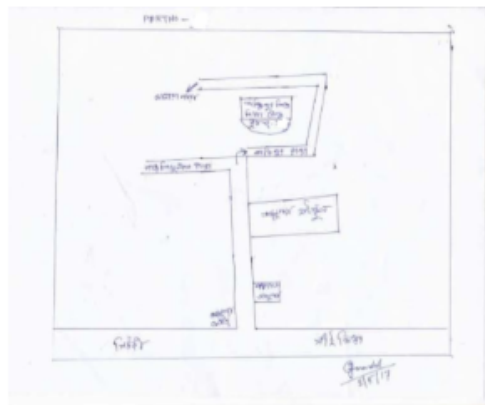

Nazri Naksha