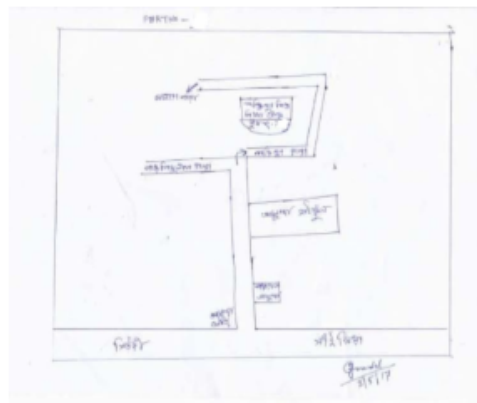

নির্বাচক নিবন্ধন আধিকারিকের স্বাক্ষর

Nazri Naksha

Google Map View

Polling Station Building Front View

Polling Station Front View

Cad View

Key MAP View

1 নাম : বিনয় কুমার নাগ পিতার নাম: গজানন নাগ বাড়ির নং : n0028 বয়স : 66 লিঙ্গ : পুরুষ	RJR2704914 ফটো উপলব্ধ	2 নাম : রেখারাণী নাগ স্বামীর নাম: বিনয় কুমার নাগ বাড়ির নং : n0028 বয়স : 62 লিঙ্গ : মহিলা	WB/42/288/141625 ফটো উপলব্ধ	3 নাম : রামেন্দু নাগ পিতার নাম: বিনয় কুমার নাগ বাড়ির নং : n0028 বয়স : 32 লিঙ্গ : পুরুষ	RJR1611136 ফটো উপলব্ধ
4 নাম : মোনা মুদী নাগ স্বামীর নাম: রামেন্দু নাগ বাড়ির নং : এন0028 বয়স : 26 লিঙ্গ : মহিলা	RJR2297422 ফটো উপলব্ধ	5 নাম : সাথি আচার্য চ্যাটার্জী স্বামীর নাম: অরিন্দম চ্যাটার্জী বাড়ির নং : শক্তিপুর বয়স : 27 লিঙ্গ : মহিলা	ZHR2252278 ফটো উপলব্ধ	6 নাম : শিবশিষ গঙ্গোপাধ্যায় পিতার নাম: নিতাই পদ গঙ্গোপাধ্যায় বাড়ির নং : n0004 বয়স : 46 লিঙ্গ : পুরুষ	KPY1462456 ফটো উপলব্ধ
7 নাম : আশীষ গঙ্গোপাধ্যায় পিতার নাম: নিতাই পদ গঙ্গোপাধ্যায় বাড়ির নং : n0004 বয়স : 44 লিঙ্গ : পুরুষ	KPY1523679 ফটো উপলব্ধ	8 নাম : মুনমুন গঙ্গোপাধ্যায় স্বামীর নাম: শিবশিষ গঙ্গোপাধ্যায় বাড়ির নং : n0004 বয়স : 30 লিঙ্গ : মহিলা	XTG1694801 ফটো উপলব্ধ	9 নাম : শ্রাবনী গঙ্গোপাধ্যায় ঘোষাল স্বামীর নাম: আশীষ গঙ্গোপাধ্যায় বাড়ির নং : n0004 বয়স : 34 লিঙ্গ : মহিলা	RJR1403609 ফটো উপলব্ধ
10 নাম : নিতাই পদ গঙ্গোপাধ্যায় পিতার নাম: রাধারমণ গঙ্গোপাধ্যায় বাড়ির নং : n0004 বয়স : 73 লিঙ্গ : পুরুষ	RJR2393171 ফটো উপলব্ধ	11 নাম : দীপ্তি গঙ্গোপাধ্যায় স্বামীর নাম: নিতাই পদ গঙ্গোপাধ্যায় বাড়ির নং : n0004 বয়স : 68 লিঙ্গ : মহিলা	RJR2519262 ফটো উপলব্ধ	S 12 নাম : রমা গঙ্গোপাধ্যায় স্বামীর নাম: দেবশীষ গঙ্গোপাধ্যায় বাড়ির নং : n0004 বয়স : 39 লিঙ্গ : মহিলা	FNR2121069 ফটো উপলব্ধ
S 13 নাম : দেবশীষ গঙ্গোপাধ্যায় পিতার নাম: নিতাই পদ গঙ্গোপাধ্যায় বাড়ির নং : n0004 বয়স : 47 লিঙ্গ : পুরুষ	KPY1462464 ফটো উপলব্ধ	14 নাম : অমল্যরতন গড়াই পিতার নাম: হেমগোপাল গড়াই বাড়ির নং : n0007 বয়স : 68 লিঙ্গ : পুরুষ	WB/42/288/141546 ফটো উপলব্ধ	15 নাম : পাবর্ভী গড়াই স্বামীর নাম: সুনীল গড়াই বাড়ির নং : n0010 বয়স : 54 লিঙ্গ : মহিলা	WB/42/288/141191 ফটো উপলব্ধ
16 নাম : তাপস গড়াই পিতার নাম: সুনীল গড়াই বাড়ির নং : n0010 বয়স : 30 লিঙ্গ : পুরুষ	RJR1839133 ফটো উপলব্ধ	17 নাম : কাজল গড়াই পিতার নাম: অমল্য রতন গড়াই বাড়ির নং : n0007 বয়স : 43 লিঙ্গ : পুরুষ	KPY1905975 ফটো উপলব্ধ	18 নাম : চাঁদ গোপাল গড়াই পিতার নাম: খোকন গড়াই বাড়ির নং : N0002 বয়স : 24 লিঙ্গ : পুরুষ	RJR2570554 ফটো উপলব্ধ
19 নাম : সুনীল গড়াই পিতার নাম: মদনগোপাল গড়াই বাড়ির নং : n0010 বয়স : 58 লিঙ্গ : পুরুষ	WB/42/288/141451 ফটো উপলব্ধ	20 নাম : টিকু গড়াই স্বামীর নাম: স্বপন গড়াই বাড়ির নং : n0009 বয়স : 34 লিঙ্গ : মহিলা	RJR1412881 ফটো উপলব্ধ	21 নাম : স্বপন গড়াই পিতার নাম: প্রফুল্ল কুমার গড়াই বাড়ির নং : n0009 বয়স : 46 লিঙ্গ : পুরুষ	KPY1525856 ফটো উপলব্ধ
22 নাম : চিত্তামনি গড়াই স্বামীর নাম: খোকন গড়াই বাড়ির নং : n0009 বয়স : 44 লিঙ্গ : মহিলা	KPY2210987 ফটো উপলব্ধ	23 নাম : খোকন গড়াই পিতার নাম: প্রফুল্ল কুমার গড়াই বাড়ির নং : n0009 বয়স : 48 লিঙ্গ : পুরুষ	KPY1524933 ফটো উপলব্ধ	24 নাম : গীতারানী গড়াই স্বামীর নাম: প্রফুল্ল কুমার গড়াই বাড়ির নং : n0009 বয়স : 67 লিঙ্গ : মহিলা	WB/42/288/141192 ফটো উপলব্ধ
25 নাম : যশোদা গড়াই স্বামীর নাম: মিহির গড়াই বাড়ির নং : 119 বয়স : 49 লিঙ্গ : মহিলা	KPY2720431 ফটো উপলব্ধ	26 নাম : দীপ্তি নাগ (ঙুই) স্বামীর নাম: প্রসাদ নাগ বাড়ির নং : n0007 বয়স : 39 লিঙ্গ : মহিলা	RJR0464826 ফটো উপলব্ধ	27 নাম : শেফালী গড়াই স্বামীর নাম: অমল্যরতন গড়াই বাড়ির নং : n0007 বয়স : 64 লিঙ্গ : মহিলা	RJR2755635 ফটো উপলব্ধ
28 নাম : মিহির গড়াই পিতার নাম: হেমগোপাল গড়াই বাড়ির নং : n0008 বয়স : 56 লিঙ্গ : পুরুষ	WB/42/288/141083 ফটো উপলব্ধ	29 নাম : সুরজিৎ গরাই পিতার নাম: মিহির গড়াই বাড়ির নং : n0092 বয়স : 26 লিঙ্গ : পুরুষ	RJR2244259 ফটো উপলব্ধ	30 নাম : পিনাকী চরণ গাঙ্গুলী পিতার নাম: বংশী বদন গাঙ্গুলী বাড়ির নং : n0002 বয়স : 59 লিঙ্গ : পুরুষ	WB/42/288/141025 ফটো উপলব্ধ