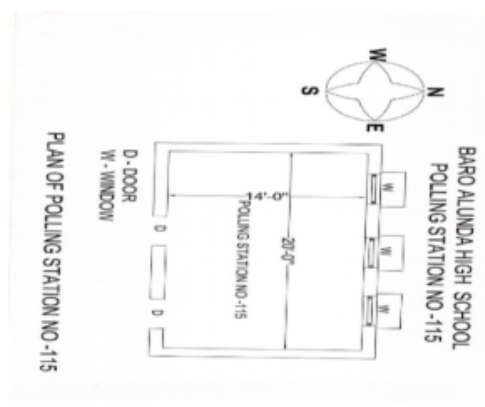

নির্বাচক নিবন্ধন আধিকারিকের স্বাক্ষর

Nazri Naksha

Google Map View

Polling Station Building Front View

Polling Station Front View

Cad View

Key MAP View

বিধানসভা নির্বাচনকেন্দ্রের নং, নাম : 285-সিউডি  
ভাগ নং, নাম : 1-গ্রাম-বড়আলুন্দা