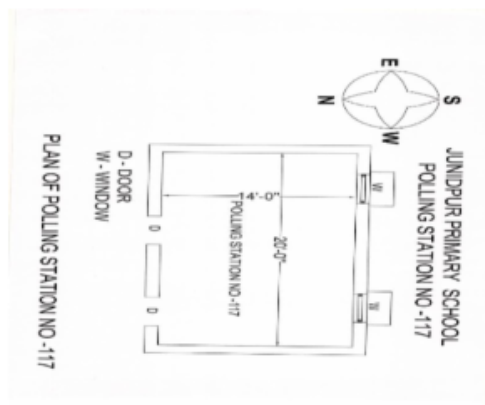

নির্বাচক নিবন্ধন আধিকারিকের স্বাক্ষর

Nazri Naksha

Google Map View

Polling Station Building Front View

Polling Station Front View

Cad View

Key MAP View

1 নাম : সায়নী দত্ত স্বামীর নাম: তশায় দত্ত বাড়ির নং : n0012 বয়স : 27 লিঙ্গ : মহিলা	RJR2201929 ফটো উপলব্ধ	2 নাম : সুরাইয়া পারভীন স্বামীর নাম: মহঃ মুস্তাফিজুদ্দিন বাড়ির নং : n0135 বয়স : 27 লিঙ্গ : মহিলা	RJR2209997 ফটো উপলব্ধ	3 নাম : রেশমা খাতুন পিতার নাম: মোসলেম মন্ডল বাড়ির নং : n0207 বয়স : 26 লিঙ্গ : মহিলা	RJR2252716 ফটো উপলব্ধ
4 নাম : শামসুন নাহার বেগম স্বামীর নাম: মহঃ আক্বাস আলী বাড়ির নং : n0033 বয়স : 59 লিঙ্গ : মহিলা	RJR2930774 ফটো উপলব্ধ	5 নাম : সেখ মোতাহার পিতার নাম: সেখ মোতালিব বাড়ির নং : n0217 বয়স : 26 লিঙ্গ : পুরুষ	RJR2252815 ফটো উপলব্ধ	6 নাম : রিনা বিবি স্বামীর নাম: এবাদত মোমিন বাড়ির নং : n0218 বয়স : 26 লিঙ্গ : মহিলা	RJR2252823 ফটো উপলব্ধ
7 নাম : আশা বিবি স্বামীর নাম: মইনউদ্দিন মোমিন বাড়ির নং : n0221 বয়স : 26 লিঙ্গ : মহিলা	RJR2252856 ফটো উপলব্ধ	8 নাম : ওয়াহিদা খাতুন পিতার নাম: গোলাম রসুল বাড়ির নং : n0222 বয়স : 38 লিঙ্গ : মহিলা	RJR2252864 ফটো উপলব্ধ	9 নাম : নাসরিন নেহার খাতুন স্বামীর নাম: মহিরউদ্দিন মোমিন বাড়ির নং : n0223 বয়স : 26 লিঙ্গ : মহিলা	RJR2252872 ফটো উপলব্ধ
10 নাম : হিরা খাতুন স্বামীর নাম: সেলিম মোমিন বাড়ির নং : n0226 বয়স : 34 লিঙ্গ : মহিলা	RJR2252898 ফটো উপলব্ধ	11 নাম : আব্দুস সাত্তার পিতার নাম: লেট গোলাম মোস্তফা বাড়ির নং : n0038 বয়স : 44 লিঙ্গ : পুরুষ	KPY1462829 ফটো উপলব্ধ	12 নাম : মহঃ আনোয়ার পিতার নাম: মহঃ মানাউল্লা বাড়ির নং : n0039 বয়স : 33 লিঙ্গ : পুরুষ	RJR1612779 ফটো উপলব্ধ
13 নাম : আরফা বিবি স্বামীর নাম: সেখ আব্দুল হামিদ বাড়ির নং : n0120 বয়স : 29 লিঙ্গ : মহিলা	RJR1958974 ফটো উপলব্ধ	14 নাম : সেখ মজিদ পিতার নাম: সেখ ইসতাহার বাড়ির নং : n0120 বয়স : 29 লিঙ্গ : পুরুষ	RJR2049898 ফটো উপলব্ধ	15 নাম : খলিল মোমিন পিতার নাম: সাইফুদ্দিন মোমিন বাড়ির নং : n0079 বয়স : 40 লিঙ্গ : পুরুষ	RJR2049914 ফটো উপলব্ধ
16 নাম : হামিদা বিবি স্বামীর নাম: সেখ রহিম বাড়ির নং : n0116 বয়স : 28 লিঙ্গ : মহিলা	RJR2049971 ফটো উপলব্ধ	17 নাম : সেখ হাসানুর পিতার নাম: সেখ রুহুল আমিন বাড়ির নং : n0109 বয়স : 29 লিঙ্গ : পুরুষ	RJR2049989 ফটো উপলব্ধ	18 নাম : রহিমা বিবি স্বামীর নাম: মহঃ মানাউল্লা বাড়ির নং : n0039 বয়স : 57 লিঙ্গ : মহিলা	WB/42/288/153124 ফটো উপলব্ধ
19 নাম : জেল্লার রহমান পিতার নাম: মহম্মাদ জারজিস বাড়ির নং : n0045 বয়স : 83 লিঙ্গ : পুরুষ	WB/42/288/153021 ফটো উপলব্ধ	20 নাম : রওশন আরা বেগম স্বামীর নাম: জেল্লার রহমান বাড়ির নং : n0045 বয়স : 73 লিঙ্গ : মহিলা	WB/42/288/153027 ফটো উপলব্ধ	21 নাম : জামাল আব্দুল নাসের পিতার নাম: জিল্লার রহমান বাড়ির নং : n0045 বয়স : 40 লিঙ্গ : পুরুষ	KPY2214658 ফটো উপলব্ধ
22 নাম : বানেশ্বর মুন্সী পিতার নাম: সীতল ভূইয়া বাড়ির নং : n0023 বয়স : 33 লিঙ্গ : পুরুষ	RJR1723568 ফটো উপলব্ধ	23 নাম : লালন মণ্ডল পিতার নাম: সালাউদ্দিন মণ্ডল বাড়ির নং : n0125 বয়স : 31 লিঙ্গ : পুরুষ	RJR1840552 ফটো উপলব্ধ	24 নাম : সেখ বরজাহান পিতার নাম: সেখ আব্দুল খালেক বাড়ির নং : n0128 বয়স : 32 লিঙ্গ : পুরুষ	RJR1723865 ফটো উপলব্ধ
25 নাম : তানজিলা বিবি স্বামীর নাম: আলতাভ মন্ডল বাড়ির নং : n0129 বয়স : 78 লিঙ্গ : মহিলা	WB/42/288/153370 ফটো উপলব্ধ	26 নাম : দুলাল মন্ডল পিতার নাম: আলতাভ মন্ডল বাড়ির নং : n0129 বয়স : 51 লিঙ্গ : পুরুষ	WB/42/288/153351 ফটো উপলব্ধ	27 নাম : জাম্মাতুন বিবি স্বামীর নাম: আফফান মণ্ডল বাড়ির নং : n0129 বয়স : 47 লিঙ্গ : মহিলা	KPY2658201 ফটো উপলব্ধ
28 নাম : মোবিনা বিবি স্বামীর নাম: দুলাল মণ্ডল বাড়ির নং : n0129 বয়স : 42 লিঙ্গ : মহিলা	KPY2657963 ফটো উপলব্ধ	29 নাম : সেখ সাবির পিতার নাম: সেখ খাইরুল আনাম বাড়ির নং : n0108 বয়স : 29 লিঙ্গ : পুরুষ	RJR2050011 ফটো উপলব্ধ	30 নাম : তারা দত্ত স্বামীর নাম: বিমান কুমার দত্ত বাড়ির নং : n0012 বয়স : 66 লিঙ্গ : মহিলা	WB/42/288/153177 ফটো উপলব্ধ