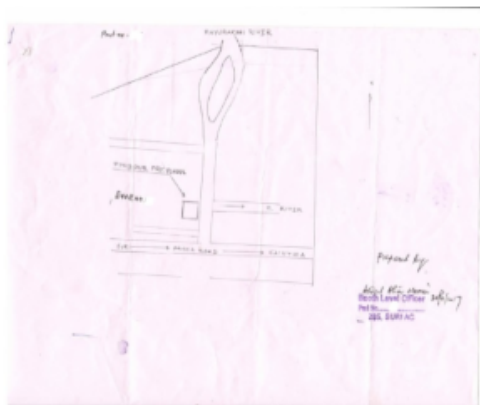

নির্বাচক নিবন্ধন আধিকারিকের স্বাক্ষর

Nazri Naksha

Google Map View

Polling Station Building Front View

Polling Station Front View

Cad View

Key MAP View

1 নাম : সায়নী দত্ত স্বামীর নাম: তশায় দত্ত বাড়ির নং : n0012 বয়স : 27 লিঙ্গ : মহিলা	RJR2201929 ফটো উপলব্ধ	2 নাম : সুরাইয়া পারভীন স্বামীর নাম: মহঃ মুস্তাফিজুদ্দিন বাড়ির নং : n0135 বয়স : 27 লিঙ্গ : মহিলা	RJR2209997 ফটো উপলব্ধ	3 নাম : রেশমা খাতুন পিতার নাম: মোসলেম মন্ডল বাড়ির নং : n0207 বয়স : 26 লিঙ্গ : মহিলা	RJR2252716 ফটো উপলব্ধ
4 নাম : শামসুন নাহার বেগম স্বামীর নাম: মহঃ আক্বাস আলী বাড়ির নং : n0033 বয়স : 59 লিঙ্গ : মহিলা	RJR2930774 ফটো উপলব্ধ	5 নাম : সেখ মোতাহার পিতার নাম: সেখ মোতালিব বাড়ির নং : n0217 বয়স : 26 লিঙ্গ : পুরুষ	RJR2252815 ফটো উপলব্ধ	6 নাম : রিনা বিবি স্বামীর নাম: এবাদত মোমিন বাড়ির নং : n0218 বয়স : 26 লিঙ্গ : মহিলা	RJR2252823 ফটো উপলব্ধ
7 নাম : আশা বিবি স্বামীর নাম: মইনউদ্দিন মোমিন বাড়ির নং : n0221 বয়স : 26 লিঙ্গ : মহিলা	RJR2252856 ফটো উপলব্ধ	8 নাম : ওয়াহিদা খাতুন পিতার নাম: গোলাম রসুল বাড়ির নং : n0222 বয়স : 38 লিঙ্গ : মহিলা	RJR2252864 ফটো উপলব্ধ	9 নাম : নাসরিন নেহার খাতুন স্বামীর নাম: মহিরউদ্দিন মোমিন বাড়ির নং : n0223 বয়স : 26 লিঙ্গ : মহিলা	RJR2252872 ফটো উপলব্ধ
10 নাম : হিরা খাতুন স্বামীর নাম: সেলিম মোমিন বাড়ির নং : n0226 বয়স : 34 লিঙ্গ : মহিলা	RJR2252898 ফটো উপলব্ধ	11 নাম : আব্দুস সাত্তার পিতার নাম: লেট গোলাম মোস্তফা বাড়ির নং : n0038 বয়স : 44 লিঙ্গ : পুরুষ	KPY1462829 ফটো উপলব্ধ	12 নাম : মহঃ আনোয়ার পিতার নাম: মহঃ মানাউল্লা বাড়ির নং : n0039 বয়স : 33 লিঙ্গ : পুরুষ	RJR1612779 ফটো উপলব্ধ
13 নাম : আরফা বিবি স্বামীর নাম: সেখ আব্দুল হামিদ বাড়ির নং : n0120 বয়স : 29 লিঙ্গ : মহিলা	RJR1958974 ফটো উপলব্ধ	14 নাম : সেখ মজিদ পিতার নাম: সেখ ইসতাহার বাড়ির নং : n0120 বয়স : 29 লিঙ্গ : পুরুষ	RJR2049898 ফটো উপলব্ধ	15 নাম : খলিল মোমিন পিতার নাম: সাইফুদ্দিন মোমিন বাড়ির নং : n0079 বয়স : 40 লিঙ্গ : পুরুষ	RJR2049914 ফটো উপলব্ধ
16 নাম : হামিদা বিবি স্বামীর নাম: সেখ রহিম বাড়ির নং : n0116 বয়স : 28 লিঙ্গ : মহিলা	RJR2049971 ফটো উপলব্ধ	17 নাম : সেখ হাসানুর পিতার নাম: সেখ রুহুল আমিন বাড়ির নং : n0109 বয়স : 29 লিঙ্গ : পুরুষ	RJR2049989 ফটো উপলব্ধ	18 নাম : রহিমা বিবি স্বামীর নাম: মহঃ মানাউল্লা বাড়ির নং : n0039 বয়স : 57 লিঙ্গ : মহিলা	WB/42/288/153124 ফটো উপলব্ধ
19 নাম : জেল্লার রহমান পিতার নাম: মহম্মাদ জারজিস বাড়ির নং : n0045 বয়স : 83 লিঙ্গ : পুরুষ	WB/42/288/153021 ফটো উপলব্ধ	20 নাম : রওশন আরা বেগম স্বামীর নাম: জেল্লার রহমান বাড়ির নং : n0045 বয়স : 73 লিঙ্গ : মহিলা	WB/42/288/153027 ফটো উপলব্ধ	21 নাম : জামাল আব্দুল নাসের পিতার নাম: জিল্লার রহমান বাড়ির নং : n0045 বয়স : 40 লিঙ্গ : পুরুষ	KPY2214658 ফটো উপলব্ধ
22 নাম : বানেশ্বর মুন্সী পিতার নাম: সীতল ভূইয়া বাড়ির নং : n0023 বয়স : 33 লিঙ্গ : পুরুষ	RJR1723568 ফটো উপলব্ধ	23 নাম : লালন মণ্ডল পিতার নাম: সালাউদ্দিন মণ্ডল বাড়ির নং : n0125 বয়স : 31 লিঙ্গ : পুরুষ	RJR1840552 ফটো উপলব্ধ	24 নাম : সেখ বরজাহান পিতার নাম: সেখ আব্দুল খালেক বাড়ির নং : n0128 বয়স : 32 লিঙ্গ : পুরুষ	RJR1723865 ফটো উপলব্ধ
25 নাম : তানজিলা বিবি স্বামীর নাম: আলতাভ মন্ডল বাড়ির নং : n0129 বয়স : 78 লিঙ্গ : মহিলা	WB/42/288/153370 ফটো উপলব্ধ	26 নাম : দুলাল মন্ডল পিতার নাম: আলতাভ মন্ডল বাড়ির নং : n0129 বয়স : 51 লিঙ্গ : পুরুষ	WB/42/288/153351 ফটো উপলব্ধ	27 নাম : জাম্মাতুন বিবি স্বামীর নাম: আফফান মণ্ডল বাড়ির নং : n0129 বয়স : 47 লিঙ্গ : মহিলা	KPY2658201 ফটো উপলব্ধ
28 নাম : মোবিনা বিবি স্বামীর নাম: দুলাল মণ্ডল বাড়ির নং : n0129 বয়স : 42 লিঙ্গ : মহিলা	KPY2657963 ফটো উপলব্ধ	29 নাম : সেখ সাবির পিতার নাম: সেখ খাইরুল আনাম বাড়ির নং : n0108 বয়স : 29 লিঙ্গ : পুরুষ	RJR2050011 ফটো উপলব্ধ	30 নাম : তারা দত্ত স্বামীর নাম: বিমান কুমার দত্ত বাড়ির নং : n0012 বয়স : 66 লিঙ্গ : মহিলা	WB/42/288/153177 ফটো উপলব্ধ