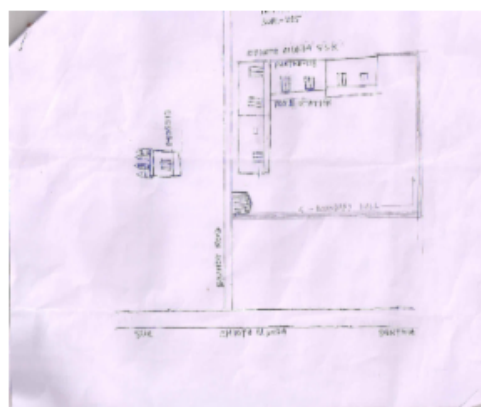

নির্বাচক নিবন্ধন আধিকারিকের স্বাক্ষর

Nazri Naksha

Google Map View

Polling Station Building Front View

Polling Station Front View

Cad View

Key MAP View

বিধানসভা নির্বাচনকেন্দ্রের নং, নাম : 285-সিউডি
ভাগ নং, নাম : 1-গ্রাম-ছোটআলুন্দা(পশ্চিম)