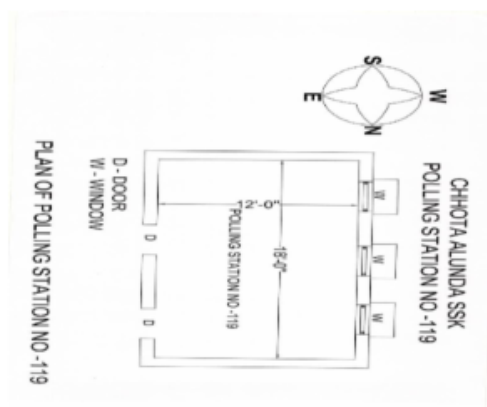

নির্বাচক নিবন্ধন আধিকারিকের স্বাক্ষর

Nazri Naksha

Google Map View

Polling Station Building Front View

Polling Station Front View

Cad View

Key MAP View

বিধানসভা নির্বাচনকেন্দ্রের নং, নাম : 285-সিউডি
ভাগ নং, নাম : 1-গ্রাম-ছোটআলুন্দা(পশ্চিম)