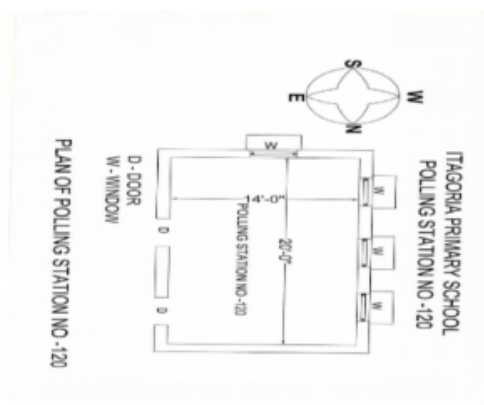

নির্বাচক নিবন্ধন আধিকারিকের স্বাক্ষর

Nazri Naksha

Google Map View

Polling Station Building Front View

Polling Station Front View

Cad View

Key MAP View

বিধানসভা নির্বাচনকেন্দ্রের নং, নাম : 285-সিউডি  
ভাগ নং, নাম : 1-গ্রাম-ইটাগড়িয়া(পশ্চিম)