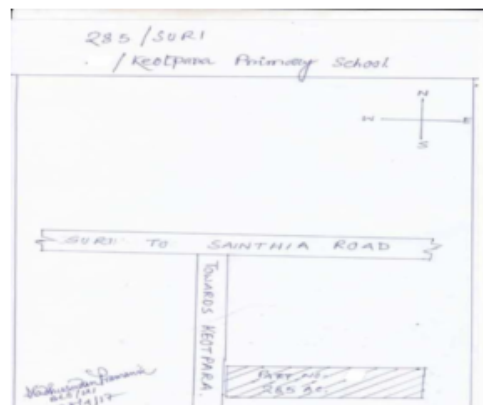

নির্বাচক নিবন্ধন আধিকারিকের স্বাক্ষর

Nazri Naksha

Google Map View

Polling Station Building Front View

Polling Station Front View

Cad View

Key MAP View

1 নাম : মিলি দাস স্বামীর নাম: উজ্জল কুমার দাস বাড়ির নং : n0238 বয়স : 48 লিঙ্গ : মহিলা	RJR1786144 ফটো উপলব্ধ	2 নাম : নাজমা ইসলাম পিতার নাম: নজরুল ইসলাম বাড়ির নং : n0134 বয়স : 29 লিঙ্গ : মহিলা	RJR1960111 ফটো উপলব্ধ	3 নাম : পুতুল মাহাতো স্বামীর নাম: ভজহরি মাহাতো বাড়ির নং : n0116 বয়স : 50 লিঙ্গ : মহিলা	RJR1513316 ফটো উপলব্ধ
4 নাম : পারভেজ ইসলাম পিতার নাম: নজরুল ইসলাম বাড়ির নং : n0134 বয়স : 31 লিঙ্গ : পুরুষ	RJR1725852 ফটো উপলব্ধ	5 নাম : রত্না ঘোষাল পিতার নাম: তারাগতি ঘোষাল বাড়ির নং : n0162 বয়স : 44 লিঙ্গ : মহিলা	KPY2668465 ফটো উপলব্ধ	6 নাম : অভিজিৎ ডোম পিতার নাম: লক্ষণ চন্দ্র ডোম বাড়ির নং : n0169 বয়স : 32 লিঙ্গ : পুরুষ	RJR1614148 ফটো উপলব্ধ
7 নাম : আফরোজা সুলতানা স্বামীর নাম: কবিরুল ইসলাম বাড়ির নং : n0135 বয়স : 35 লিঙ্গ : মহিলা	RJR1415702 ফটো উপলব্ধ	8 নাম : নজরুল ইসলাম পিতার নাম: আব্দুস সালাম বাড়ির নং : n0134 বয়স : 62 লিঙ্গ : পুরুষ	RJR2409894 ফটো উপলব্ধ	9 নাম : ওয়াহিদা সুলতানা স্বামীর নাম: ফৈজুর রহমান বাড়ির নং : n0135 বয়স : 53 লিঙ্গ : মহিলা	RJR2537652 ফটো উপলব্ধ
10 নাম : মিজানুর রহমান পিতার নাম: আব্দুল কবীর বাড়ির নং : এন0287 বয়স : 48 লিঙ্গ : পুরুষ	RJR2537629 ফটো উপলব্ধ	11 নাম : ফৈজুর রহমান পিতার নাম: আব্দুল কবীর বাড়ির নং : n0135 বয়স : 63 লিঙ্গ : পুরুষ	RJR2615136 ফটো উপলব্ধ	12 নাম : অভিষেক ডোম পিতার নাম: লক্ষন চন্দ্র ডোম বাড়ির নং : n0169 বয়স : 30 লিঙ্গ : পুরুষ	RJR1842194 ফটো উপলব্ধ
13 নাম : উৎপলা হাজারা স্বামীর নাম: দেবদাস হাজারা বাড়ির নং : ওয়ার্ড নং. 06 বয়স : 45 লিঙ্গ : মহিলা	KPY2545168 ফটো উপলব্ধ	14 নাম : ইতিকনা ডোম স্বামীর নাম: লক্ষনচন্দ্র ডোম বাড়ির নং : n0170 বয়স : 52 লিঙ্গ : মহিলা	MYB2057602 ফটো উপলব্ধ	15 নাম : নবনীতা রায় (মুখার্জী) স্বামীর নাম: রাজদুত মুখার্জী বাড়ির নং : n0166 বয়স : 44 লিঙ্গ : মহিলা	KPY2668515 ফটো উপলব্ধ
16 নাম : তনয় ঘোষাল পিতার নাম: তারাগতি ঘোষাল বাড়ির নং : n0161 বয়স : 47 লিঙ্গ : পুরুষ	KPY2673689 ফটো উপলব্ধ	17 নাম : চন্দনা ঘোষ স্বামীর নাম: তপন ঘোষ বাড়ির নং : n0149 বয়স : 53 লিঙ্গ : মহিলা	KPY0127738 ফটো উপলব্ধ	18 নাম : ভজহরি মাহাতো পিতার নাম: ত্রিভঙ্গ মাহাতো বাড়ির নং : n0116 বয়স : 55 লিঙ্গ : পুরুষ	WB/42/288/066725 ফটো উপলব্ধ
19 নাম : চন্দ্রা মাহাতো পিতার নাম: ভজহরি মাহাতো বাড়ির নং : এন0414 বয়স : 21 লিঙ্গ : মহিলা	RJR2901304 ফটো উপলব্ধ	20 নাম : আনিসুর রহমান পিতার নাম: ফয়জুর রহমান বাড়ির নং : n0135 বয়স : 30 লিঙ্গ : পুরুষ	RJR1842244 ফটো উপলব্ধ	21 নাম : স্বতম চ্যাটাজী পিতার নাম: কালিদাস চ্যাটাজী বাড়ির নং : n0303 বয়স : 38 লিঙ্গ : পুরুষ	KPY2654556 ফটো উপলব্ধ
22 নাম : গায়ত্রী মাহারা স্বামীর নাম: রুপনাথ মাহারা বাড়ির নং : n0300 বয়স : 38 লিঙ্গ : মহিলা	KPY2677342 ফটো উপলব্ধ	23 নাম : সাদ্দাম হোসেন পিতার নাম: মহঃ এনায়েত হোসেন বাড়ির নং : n0292 বয়স : 34 লিঙ্গ : পুরুষ	RJR1726017 ফটো উপলব্ধ	24 নাম : আহাসানারা বেগম স্বামীর নাম: নজরুল ইসলাম বাড়ির নং : এন0000 বয়স : 57 লিঙ্গ : মহিলা	KPY2585560 ফটো উপলব্ধ
25 নাম : আশুতোষ চক্রবর্তী পিতার নাম: মনীনন্দনা চক্রবর্তী বাড়ির নং : n0084 বয়স : 72 লিঙ্গ : পুরুষ	RJR2394419 ফটো উপলব্ধ	26 নাম : রিয়া চক্রবর্তী পিতার নাম: দেবব্রত চক্রবর্তী বাড়ির নং : এন0084 বয়স : 28 লিঙ্গ : মহিলা	RJR2293660 ফটো উপলব্ধ	27 নাম : গীতা চক্রবর্তী স্বামীর নাম: আশুতোষ চক্রবর্তী বাড়ির নং : n0084 বয়স : 65 লিঙ্গ : মহিলা	RJR2394401 ফটো উপলব্ধ
28 নাম : ভুবন চক্রবর্তী পিতার নাম: আশুতোষ চক্রবর্তী বাড়ির নং : n0084 বয়স : 43 লিঙ্গ : পুরুষ	KPY1497932 ফটো উপলব্ধ	29 নাম : সবিতা চক্রবর্তী স্বামীর নাম: দেবব্রত চক্রবর্তী বাড়ির নং : N0049 বয়স : 47 লিঙ্গ : মহিলা	RJR1513258 ফটো উপলব্ধ	30 নাম : আকাশ চক্রবর্তী পিতার নাম: দেবব্রত চক্রবর্তী বাড়ির নং : N0084 বয়স : 24 লিঙ্গ : পুরুষ	RJR2553709 ফটো উপলব্ধ