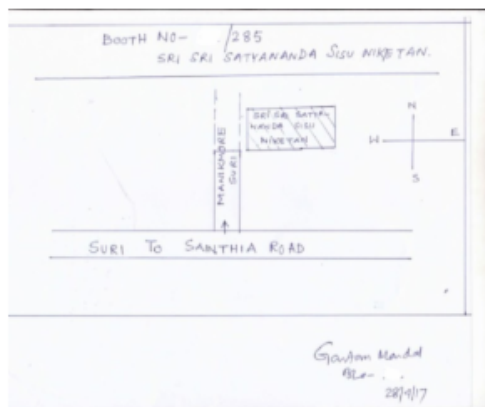

Nazri Naksha