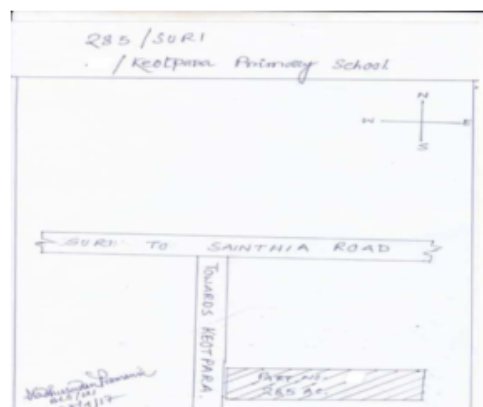

নির্বাচক নিবন্ধন আধিকারিকের স্বাক্ষর

Nazri Naksha

Google Map View

Polling Station Building Front View

Polling Station Front View

Cad View

Key MAP View

1 নাম : কুমানলাল ভাগারী পিতার নাম: বংশীধর ভাগারী বাড়ির নং : n0190 বয়স : 71 লিঙ্গ : পুরুষ	RJR1188275 ফটো উপলব্ধ	2 নাম : বিনয় কুম্ভ অধিকারী পিতার নাম: বিশ্বস্তর অধিকারী বাড়ির নং : n0248 বয়স : 54 লিঙ্গ : পুরুষ	WB/12/079/192441 ফটো উপলব্ধ	3 নাম : শুভজিৎ অধিকারী পিতার নাম: বিনয় কুম্ভ অধিকারী বাড়ির নং : এন0001 বয়স : 20 লিঙ্গ : পুরুষ	RJR2895381 ফটো উপলব্ধ
4 নাম : সুপ্রিয়া অধিকারী স্বামীর নাম: বিনয় কুম্ভ অধিকারী বাড়ির নং : n0247 বয়স : 38 লিঙ্গ : মহিলা	XZD1800945 ফটো উপলব্ধ	5 নাম : অন্নপূর্ণা আঢ্য স্বামীর নাম: প্রিয়রঞ্জন আঢ্য বাড়ির নং : N0163 বয়স : 26 লিঙ্গ : মহিলা	ANG1915909 ফটো উপলব্ধ	6 নাম : অজয় আঢ্য পিতার নাম: নিধিরাম আঢ্য বাড়ির নং : n0163 বয়স : 57 লিঙ্গ : পুরুষ	KPY2265858 ফটো উপলব্ধ
7 নাম : চিত্রা আঢ্য স্বামীর নাম: অজয় আঢ্য বাড়ির নং : n0163 বয়স : 50 লিঙ্গ : মহিলা	KPY2265866 ফটো উপলব্ধ	8 নাম : প্রিয়রঞ্জন আঢ্য পিতার নাম: অজয় আঢ্য বাড়ির নং : n0163 বয়স : 30 লিঙ্গ : পুরুষ	RJR1842988 ফটো উপলব্ধ	9 নাম : রামরঞ্জন আঢ্য পিতার নাম: অজয় আঢ্য বাড়ির নং : n0163 বয়স : 29 লিঙ্গ : পুরুষ	RJR1960756 ফটো উপলব্ধ
10 নাম : মৌ কাহার(দাঁ) স্বামীর নাম: প্রদীপ কুমার দাঁ বাড়ির নং : n0011 বয়স : 38 লিঙ্গ : মহিলা	RJR1416312 ফটো উপলব্ধ	11 নাম : অর্চনা কাহার স্বামীর নাম: রনজিৎ কাহার বাড়ির নং : n0011 বয়স : 61 লিঙ্গ : মহিলা	WB/42/288/240665 ফটো উপলব্ধ	12 নাম : রনজিৎ কাহার পিতার নাম: ভোলা কাহার বাড়ির নং : n0011 বয়স : 71 লিঙ্গ : পুরুষ	WB/42/288/240629 ফটো উপলব্ধ
13 নাম : ফুলনদেবী কাহার স্বামীর নাম: কাজল কাহার বাড়ির নং : n0011 বয়স : 41 লিঙ্গ : মহিলা	RJR1416288 ফটো উপলব্ধ	14 নাম : ছবি কাহার স্বামীর নাম: ধনা কাহার বাড়ির নং : n0011 বয়স : 73 লিঙ্গ : মহিলা	WB/42/288/240459 ফটো উপলব্ধ	15 নাম : জীবন কাহার পিতার নাম: সুরেশ কাহার বাড়ির নং : n0243 বয়স : 59 লিঙ্গ : পুরুষ	KPY2264547 ফটো উপলব্ধ
16 নাম : কাজল কাহার পিতার নাম: ধনা কাহার বাড়ির নং : n0011 বয়স : 56 লিঙ্গ : পুরুষ	WB/42/288/240175 ফটো উপলব্ধ	17 নাম : বুল কাহার স্বামীর নাম: কার্তিক কাহার বাড়ির নং : n0138 বয়স : 39 লিঙ্গ : মহিলা	RJR0507806 ফটো উপলব্ধ	18 নাম : নীলু কাহার পিতার নাম: গোলক কাহার বাড়ির নং : n0143 বয়স : 69 লিঙ্গ : পুরুষ	WB/42/288/240747 ফটো উপলব্ধ
19 নাম : সুলোচনা কাহার স্বামীর নাম: নীলু কাহার বাড়ির নং : n0143 বয়স : 61 লিঙ্গ : মহিলা	WB/42/288/240659 ফটো উপলব্ধ	20 নাম : মীনা কাহার স্বামীর নাম: বিরেন্দ্র কাহার বাড়ির নং : n0038 বয়স : 39 লিঙ্গ : মহিলা	RJR1614494 ফটো উপলব্ধ	21 নাম : মিনতি কাহার স্বামীর নাম: মথুর কাহার বাড়ির নং : n0143 বয়স : 48 লিঙ্গ : মহিলা	RJR2051480 ফটো উপলব্ধ
22 নাম : সোনালী কাহার পিতার নাম: মথুর কাহার বাড়ির নং : n0143 বয়স : 34 লিঙ্গ : মহিলা	RJR2051498 ফটো উপলব্ধ	23 নাম : চৈতালী কাহার পিতার নাম: মথুর কাহার বাড়ির নং : n0143 বয়স : 28 লিঙ্গ : মহিলা	RJR2051506 ফটো উপলব্ধ	24 নাম : কাকলি কাহার পিতার নাম: মথুর কাহার বাড়ির নং : n0143 বয়স : 31 লিঙ্গ : মহিলা	RJR2051514 ফটো উপলব্ধ
25 নাম : টুঙ্গা কাহার স্বামীর নাম: বাবন কাহার বাড়ির নং : n0262 বয়স : 33 লিঙ্গ : মহিলা	RJR2157352 ফটো উপলব্ধ	26 নাম : যসিন্দা কাহার স্বামীর নাম: জীবন কাহার বাড়ির নং : n0244 বয়স : 49 লিঙ্গ : মহিলা	WB/42/288/249447 ফটো উপলব্ধ	27 নাম : তনুশ্রী মাল পিতার নাম: নীলু কাহার বাড়ির নং : n0143 বয়স : 35 লিঙ্গ : মহিলা	RJR2116945 ফটো উপলব্ধ
28 নাম : মথুর কাহার পিতার নাম: গোলক কাহার বাড়ির নং : n0143 বয়স : 58 লিঙ্গ : পুরুষ	WB/42/288/240613 ফটো উপলব্ধ	29 নাম : বাসন্তী কাহার স্বামীর নাম: তারাশ্রী কাহার বাড়ির নং : n0086 বয়স : 73 লিঙ্গ : মহিলা	WB/42/288/240072 ফটো উপলব্ধ	30 নাম : রোমী কাহার পিতার নাম: মধুসূদন কাহার বাড়ির নং : n0051 বয়স : 29 লিঙ্গ : পুরুষ	RJR1960699 ফটো উপলব্ধ