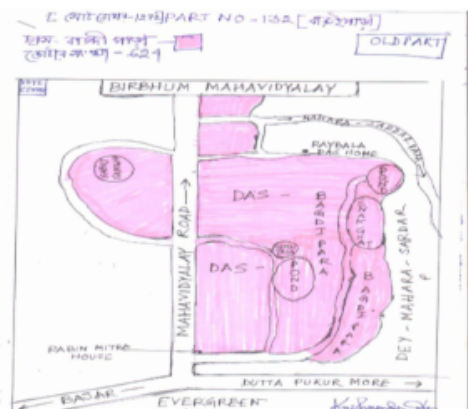

Nazri Naksha