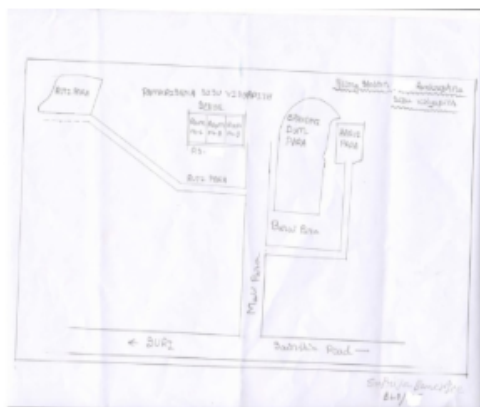

Nazri Naksha