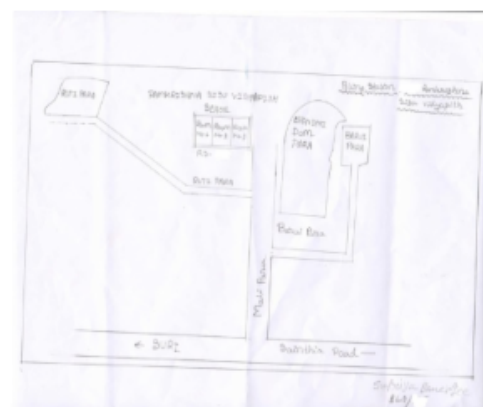

নির্বাচক নিবন্ধন আধিকারিকের স্বাক্ষর

Nazri Naksha

Google Map View

Polling Station Building Front View

Polling Station Front View

Cad View

Key MAP View

বিধানসভা নির্বাচনকেন্দ্রের নং, নাম : 285-সিউডু
ভাগ নং, নাম : 1-চাঁদনীরুটিপাড়া (অংশ)