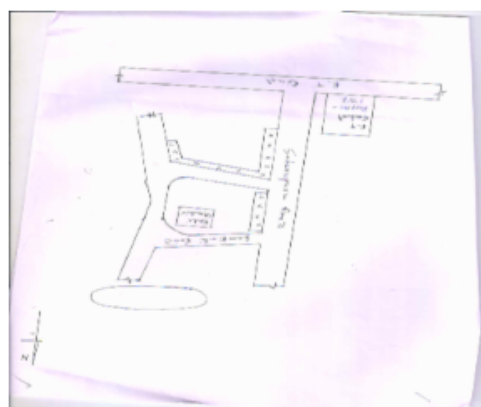

নির্বাচক নিবন্ধন আধিকারিকের স্বাক্ষর

Nazri Naksha

Google Map View

Polling Station Building Front View

Polling Station Front View

Cad View

Key MAP View

1 নাম : চন্দনা দাস স্বামীর নাম: মহানন্দ দাস বাড়ির নং : n0284 বয়স : 48 লিঙ্গ : মহিলা	KPY2676443 ফটো উপলব্ধ	2 নাম : আনন্দ দাস পিতার নাম: রাজেন্দ্র দাস বাড়ির নং : n0284 বয়স : 66 লিঙ্গ : পুরুষ	WB/42/288/279052 ফটো উপলব্ধ	3 নাম : অলকা দাস স্বামীর নাম: আনন্দ দাস বাড়ির নং : n0284 বয়স : 51 লিঙ্গ : মহিলা	KPY0143909 ফটো উপলব্ধ
4 নাম : আল্পনা দাস স্বামীর নাম: আনন্দ দাস বাড়ির নং : n0284 বয়স : 50 লিঙ্গ : মহিলা	WB/42/288/279456 ফটো উপলব্ধ	5 নাম : সুমন্ত দাস পিতার নাম: আনন্দ দাস বাড়ির নং : n0284 বয়স : 36 লিঙ্গ : পুরুষ	RJR1421031 ফটো উপলব্ধ	6 নাম : সুমন দাস পিতার নাম: আনন্দ দাস বাড়ির নং : n0284 বয়স : 31 লিঙ্গ : পুরুষ	RJR1847813 ফটো উপলব্ধ
7 নাম : সনকা দাস স্বামীর নাম: মহানন্দ দাস বাড়ির নং : n0291 বয়স : 44 লিঙ্গ : মহিলা	KPY2595494 ফটো উপলব্ধ	8 নাম : শীতলা দাস স্বামীর নাম: রাজেন্দ্র দাস বাড়ির নং : n0284 বয়স : 56 লিঙ্গ : মহিলা	KPY1558592 ফটো উপলব্ধ	9 নাম : মুক্তা দাস স্বামীর নাম: দেবু দাস বাড়ির নং : n0284 বয়স : 49 লিঙ্গ : মহিলা	WB/42/288/279763 ফটো উপলব্ধ
10 নাম : সৌভাগ্য দাস স্বামীর নাম: হারাধন দাস বাড়ির নং : n0284 বয়স : 67 লিঙ্গ : মহিলা	KPY0143941 ফটো উপলব্ধ	11 নাম : দীনবন্ধু বিশ্বাস পিতার নাম: নিতাইপদ বিশ্বাস বাড়ির নং : n0317 বয়স : 55 লিঙ্গ : পুরুষ	KPY2595742 ফটো উপলব্ধ	12 নাম : সোমা তেওয়ারী (ত্রিবেদী) স্বামীর নাম: গৌতম তেওয়ারী বাড়ির নং : n0248 বয়স : 51 লিঙ্গ : মহিলা	KPY2595536 ফটো উপলব্ধ
13 নাম : গৌতম তেওয়ারী পিতার নাম: মধুসূদন তেওয়ারী বাড়ির নং : n0248 বয়স : 65 লিঙ্গ : পুরুষ	KPY0144063 ফটো উপলব্ধ	14 নাম : মুক্তা মাহারা স্বামীর নাম: শোকন মাহারা বাড়ির নং : n0181 বয়স : 49 লিঙ্গ : মহিলা	KPY0142893 ফটো উপলব্ধ	15 নাম : মানিক দাস পিতার নাম: ভিকু দাস বাড়ির নং : n0291 বয়স : 50 লিঙ্গ : পুরুষ	KPY2595486 ফটো উপলব্ধ
16 নাম : বিকাশ কান্তি দাস পিতার নাম: যোগেশ চন্দ্র দাস বাড়ির নং : n0315 বয়স : 62 লিঙ্গ : পুরুষ	WB/06/036/213761 ফটো উপলব্ধ	17 নাম : বিপিন মাহাতো পিতার নাম: নিমাই মাহাতো বাড়ির নং : n0291 বয়স : 46 লিঙ্গ : পুরুষ	RJR2345775 ফটো উপলব্ধ	18 নাম : তৃপ্তি দাস পিতার নাম: দেবু দাস বাড়ির নং : এন0284 বয়স : 23 লিঙ্গ : মহিলা	RJR2632396 ফটো উপলব্ধ
19 নাম : রিম্পা দাস পিতার নাম: মহানন্দা দাস বাড়ির নং : এন0095 বয়স : 23 লিঙ্গ : মহিলা	RJR2735488 ফটো উপলব্ধ	20 নাম : সতু দাস মায়ের নাম: জ্যোৎস্না দাস বাড়ির নং : n0291 বয়স : 39 লিঙ্গ : মহিলা	KPY2595528 ফটো উপলব্ধ	21 নাম : অনিমা অধিকারী পিতার নাম: কেশব অধিকারী বাড়ির নং : n0483 বয়স : 42 লিঙ্গ : মহিলা	IIX1076645 ফটো উপলব্ধ
22 নাম : ভবানী আচার্য স্বামীর নাম: ভৈরবনাথ আচার্য বাড়ির নং : n0256 বয়স : 69 লিঙ্গ : মহিলা	WB/42/288/273101 ফটো উপলব্ধ	23 নাম : ভৈরবনাথ আচার্য পিতার নাম: নরেন্দ্রনাথ আচার্য বাড়ির নং : n0256 বয়স : 76 লিঙ্গ : পুরুষ	WB/42/288/273396 ফটো উপলব্ধ	24 নাম : দেবব্রত আচার্য পিতার নাম: ভৈরবনাথ আচার্য বাড়ির নং : n0256 বয়স : 49 লিঙ্গ : পুরুষ	KPY1421262 ফটো উপলব্ধ
25 নাম : কৌশিক আচার্য পিতার নাম: ভৈরবনাথ আচার্য বাড়ির নং : n0256 বয়স : 50 লিঙ্গ : পুরুষ	WB/42/288/273397 ফটো উপলব্ধ	26 নাম : দেশব্রত আচার্য পিতার নাম: ভৈরবনাথ আচার্য বাড়ির নং : n0256 বয়স : 44 লিঙ্গ : পুরুষ	KPY2286516 ফটো উপলব্ধ	27 নাম : কল্যাণী কাহার স্বামীর নাম: রবি কাহার বাড়ির নং : n0213 বয়স : 65 লিঙ্গ : মহিলা	WB/42/288/273159 ফটো উপলব্ধ
28 নাম : জয় কাহার পিতার নাম: রবীন্দ্রনাথ কাহার বাড়ির নং : n0233 বয়স : 42 লিঙ্গ : পুরুষ	KPY2286565 ফটো উপলব্ধ	29 নাম : সঞ্জয় কাহার পিতার নাম: সুকুমার কাহার বাড়ির নং : n0411 বয়স : 31 লিঙ্গ : পুরুষ	RJR2159523 ফটো উপলব্ধ	30 নাম : গোপাল কাহার পিতার নাম: উত্তম কাহার বাড়ির নং : n0217 বয়স : 35 লিঙ্গ : পুরুষ	RJR1783778 ফটো উপলব্ধ