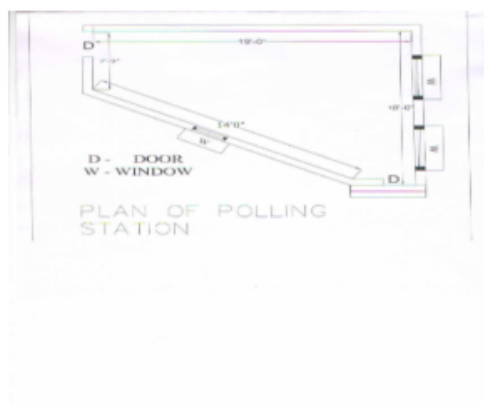

নির্বাচক নিবন্ধন আধিকারিকের স্বাক্ষর

Nazri Naksha

Google Map View

Polling Station Building Front View

Polling Station Front View

Cad View

Key MAP View

বিধানসভা নির্বাচনক্ষেত্রের নং, নাম : 285-সিউডি
ভাগ নং, নাম : 1-সেহাড়াপাড়া ও সাউডিপাড়া