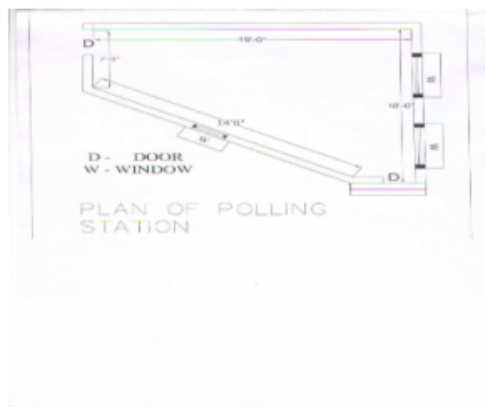

নির্বাচক নিবন্ধন আধিকারিকের স্বাক্ষর

Nazri Naksha

Google Map View

Polling Station Building Front View

Polling Station Front View

Cad View

Key MAP View

1 নাম : গৌতম পাল পিতার নাম: হারাধন পাল বাড়ির নং : n0179 বয়স : 39 লিঙ্গ : পুরুষ	RJR1190339 ফটো উপলব্ধ	2 নাম : সুখেন পাল পিতার নাম: কার্তিক পাল বাড়ির নং : n0019 বয়স : 39 লিঙ্গ : পুরুষ	RJR1190313 ফটো উপলব্ধ	3 নাম : উত্তম ব্যানার্জী পিতার নাম: মদন গোপাল ব্যানার্জী বাড়ির নং : n0162 বয়স : 61 লিঙ্গ : পুরুষ	WB/42/288/273500 ফটো উপলব্ধ
4 নাম : চৈতালী ব্যানার্জী স্বামীর নাম: উত্তম ব্যানার্জী বাড়ির নং : n0163 বয়স : 53 লিঙ্গ : মহিলা	KPY1557487 ফটো উপলব্ধ	5 নাম : রীনা পাল স্বামীর নাম: গৌতম পাল বাড়ির নং : n0179 বয়স : 28 লিঙ্গ : মহিলা	RJR2058204 ফটো উপলব্ধ	6 নাম : কাজল দাস পিতার নাম: সন্তোষ দাস বাড়ির নং : এন0081 বয়স : 35 লিঙ্গ : পুরুষ	RJR1190347 ফটো উপলব্ধ
7 নাম : অরুণকুমার বিশ্বাস পিতার নাম: সমরেন্দ্রলাল বিশ্বাস বাড়ির নং : n0092 বয়স : 61 লিঙ্গ : পুরুষ	WB/42/288/282097 ফটো উপলব্ধ	8 নাম : মিনতী রায় স্বামীর নাম: দেবনারায়ন রায় বাড়ির নং : n0206 বয়স : 52 লিঙ্গ : মহিলা	KPY2293157 ফটো উপলব্ধ	9 নাম : কমলা হাজরা পিতার নাম: মদন হাজরা বাড়ির নং : n0191 বয়স : 61 লিঙ্গ : মহিলা	RJR1520295 ফটো উপলব্ধ
10 নাম : পল্টু কাহার পিতার নাম: সমর কাহার বাড়ির নং : N000 বয়স : 54 লিঙ্গ : পুরুষ	KPY2591394 ফটো উপলব্ধ	11 নাম : শুক্লা কাহার স্বামীর নাম: পল্টু কাহার বাড়ির নং : N000 বয়স : 42 লিঙ্গ : মহিলা	RJR0581926 ফটো উপলব্ধ	12 নাম : অর্চনা দাস স্বামীর নাম: চাঁদ গোপাল দাস বাড়ির নং : N0860 বয়স : 45 লিঙ্গ : মহিলা	KPY2677482 ফটো উপলব্ধ
13 নাম : সুমন কাহার পিতার নাম: পল্টু কাহার বাড়ির নং : এন001 বয়স : 23 লিঙ্গ : পুরুষ	RJR2743649 ফটো উপলব্ধ	14 নাম : অমৃতা ব্যানার্জী পিতার নাম: উত্তম ব্যানার্জী বাড়ির নং : এন0162 বয়স : 22 লিঙ্গ : মহিলা	RJR2791481 ফটো উপলব্ধ	15 নাম : রনু অঙ্কর মায়ের নাম: টুম্পা অঙ্কর বাড়ির নং : এন0287 বয়স : 21 লিঙ্গ : মহিলা	RJR2791531 ফটো উপলব্ধ
16 নাম : অভিজিৎ অঙ্কর পিতার নাম: সুকুমার অঙ্কর বাড়ির নং : এন001 বয়স : 22 লিঙ্গ : পুরুষ	RJR2743607 ফটো উপলব্ধ	17 নাম : বাসন্তী মণ্ডল স্বামীর নাম: সুজিত মণ্ডল বাড়ির নং : এন0063 বয়স : 46 লিঙ্গ : মহিলা	RJR1456599 ফটো উপলব্ধ	18 নাম : সুমি অঙ্কর স্বামীর নাম: পল্টু অঙ্কর বাড়ির নং : এন0063 বয়স : 28 লিঙ্গ : মহিলা	RJR2626612 ফটো উপলব্ধ
19 নাম : সুকুমার অঙ্কর পিতার নাম: হীরু অঙ্কর বাড়ির নং : N001 বয়স : 43 লিঙ্গ : পুরুষ	KPY2292266 ফটো উপলব্ধ	20 নাম : কালো অঙ্কর পিতার নাম: লোটন অঙ্কর বাড়ির নং : N0077 বয়স : 56 লিঙ্গ : পুরুষ	RJR2509065 ফটো উপলব্ধ	21 নাম : জ্যোৎস্না অঙ্কর স্বামীর নাম: কালো অঙ্কর বাড়ির নং : N0077 বয়স : 52 লিঙ্গ : মহিলা	RJR2509198 ফটো উপলব্ধ
22 নাম : সাধনা অঙ্কর স্বামীর নাম: সুকুমার অঙ্কর বাড়ির নং : N001 বয়স : 45 লিঙ্গ : মহিলা	KPY2506111 ফটো উপলব্ধ	23 নাম : সুনীল অঙ্কর পিতার নাম: সত্য অঙ্কর বাড়ির নং : n0063 বয়স : 45 লিঙ্গ : পুরুষ	RJR2058451 ফটো উপলব্ধ	24 নাম : বৈশাখী অঙ্কর পিতার নাম: সুকুমার অঙ্কর বাড়ির নং : এন001 বয়স : 20 লিঙ্গ : মহিলা	RJR2899722 ফটো উপলব্ধ
25 নাম : টুম্পা অঙ্কর স্বামীর নাম: সুনীল অঙ্কর বাড়ির নং : n0287 বয়স : 41 লিঙ্গ : মহিলা	RJR2291227 ফটো উপলব্ধ	26 নাম : রিংকি অঙ্কর স্বামীর নাম: বিল্টু অঙ্কর বাড়ির নং : n0288 বয়স : 32 লিঙ্গ : মহিলা	RJR2291235 ফটো উপলব্ধ	27 নাম : সত্য অঙ্কর পিতার নাম: বিজয় অঙ্কর বাড়ির নং : n0063 বয়স : 60 লিঙ্গ : পুরুষ	WB/42/288/282430 ফটো উপলব্ধ
28 নাম : মেনকা অঙ্কর স্বামীর নাম: সত্য অঙ্কর বাড়ির নং : n0063 বয়স : 52 লিঙ্গ : মহিলা	WB/42/288/282340 ফটো উপলব্ধ	29 নাম : বিল্টু অঙ্কর পিতার নাম: কালো অঙ্কর বাড়ির নং : n0063 বয়স : 39 লিঙ্গ : পুরুষ	RJR1732304 ফটো উপলব্ধ	30 নাম : পল্টু অঙ্কর পিতার নাম: কালো অঙ্কর বাড়ির নং : n0063 বয়স : 37 লিঙ্গ : পুরুষ	RJR1732205 ফটো উপলব্ধ