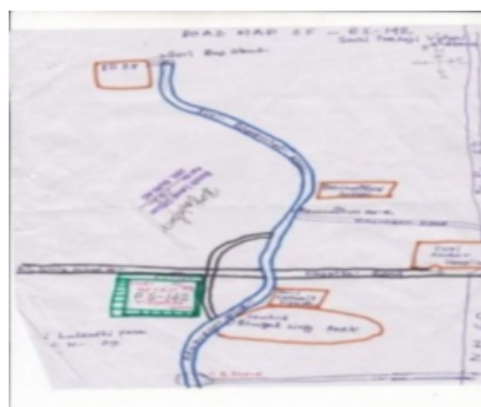

নির্বাচক নিবন্ধন আধিকারিকের স্বাক্ষর

Nazri Naksha

Google Map View

Polling Station Building Front View

Polling Station Front View

Cad View

Key MAP View

1 নাম : চিত্তামনি বসাক স্বামীর নাম: রাজেন্দ্র নাথ বসাক বাড়ির নং : n0038 বয়স : 54 লিঙ্গ : মহিলা	KPY1442474 ফটো উপলব্ধ	2 নাম : প্রবীর কুমার দে পিতার নাম: নিখিলেশ্বর দে বাড়ির নং : n0060 বয়স : 68 লিঙ্গ : পুরুষ	KPY0148445 ফটো উপলব্ধ	3 নাম : সত্য প্রসাদ চ্যাটাঙ্গী পিতার নাম: দেবসহায় চ্যাটাঙ্গী বাড়ির নং : n0164 বয়স : 40 লিঙ্গ : পুরুষ	RJR1190651 ফটো উপলব্ধ
4 নাম : মহলী করন স্বামীর নাম: নারায়ন করন বাড়ির নং : এ-26 বয়স : 58 লিঙ্গ : মহিলা	RJR2384642 ফটো উপলব্ধ	5 নাম : সেখ নুরুল আমিন পিতার নাম: সেখ নুরসফি বাড়ির নং : n0421 বয়স : 33 লিঙ্গ : পুরুষ	RJR2059574 ফটো উপলব্ধ	6 নাম : নারায়ন করন পিতার নাম: জগদীশচন্দ্র করন বাড়ির নং : এ-26 বয়স : 63 লিঙ্গ : পুরুষ	RJR2384634 ফটো উপলব্ধ
7 নাম : সত্যব্রত চ্যাটাঙ্গী স্বামীর নাম: অনিমা চ্যাটাঙ্গী বাড়ির নং : n0163 বয়স : 38 লিঙ্গ : পুরুষ	RJR1190586 ফটো উপলব্ধ	8 নাম : চন্দনা দে স্বামীর নাম: প্রবীর কুমার দে বাড়ির নং : n0061 বয়স : 63 লিঙ্গ : মহিলা	KPY0148825 ফটো উপলব্ধ	9 নাম : ওয়াহিদা তবাসসুম স্বামীর নাম: সেখ ইরবান বাড়ির নং : N00263 বয়স : 31 লিঙ্গ : মহিলা	ZQP1698026 ফটো উপলব্ধ
10 নাম : ললিতা অধিকারী স্বামীর নাম: সমীর কুমার অধিকারী বাড়ির নং : n0127 বয়স : 56 লিঙ্গ : মহিলা	WB/42/288/288214 ফটো উপলব্ধ	11 নাম : সমীর কুমার অধিকারী পিতার নাম: সত্যনারায়ণ অধিকারী বাড়ির নং : n0129 বয়স : 69 লিঙ্গ : পুরুষ	WB/42/288/285151 ফটো উপলব্ধ	12 নাম : টুটুল অধিকারী পিতার নাম: সমীর কুমার অধিকারী বাড়ির নং : n0128 বয়স : 40 লিঙ্গ : পুরুষ	KPY2599058 ফটো উপলব্ধ
13 নাম : প্রবীন কুজুর পিতার নাম: ধীরাজ কুজুর বাড়ির নং : n0413 বয়স : 54 লিঙ্গ : পুরুষ	NUO1291533 ফটো উপলব্ধ	14 নাম : রৌনক কুমার পিতার নাম: আশীষ কুমার ঘোষ বাড়ির নং : এন0121 বয়স : 30 লিঙ্গ : পুরুষ	RJR2746550 ফটো উপলব্ধ	15 নাম : সুদিশা করণ পিতার নাম: ড. নারায়ণ করণ বাড়ির নং : এন0993 বয়স : 22 লিঙ্গ : মহিলা	RJR2752533 ফটো উপলব্ধ
16 নাম : অভিজিৎ কর্মকার পিতার নাম: ব্রজকিশোর কর্মকার বাড়ির নং : n0024 বয়স : 54 লিঙ্গ : পুরুষ	WB/42/288/291184 ফটো উপলব্ধ	17 নাম : সোমা কর্মকার স্বামীর নাম: অভিজিৎ কর্মকার বাড়ির নং : n0024 বয়স : 52 লিঙ্গ : মহিলা	WB/42/288/291185 ফটো উপলব্ধ	18 নাম : অভ্যেক কর্মকার পিতার নাম: অভিজিৎ কর্মকার বাড়ির নং : n0024 বয়স : 31 লিঙ্গ : পুরুষ	RJR1781483 ফটো উপলব্ধ
19 নাম : ব্রজকিশোর কর্মকার পিতার নাম: শ্যামাপদ কর্মকার বাড়ির নং : n0024 বয়স : 86 লিঙ্গ : পুরুষ	WB/42/288/291020 ফটো উপলব্ধ	20 নাম : সোমা ফেত্র পিতার নাম: হিমাদ্রী ফেত্র বাড়ির নং : n0466 বয়স : 38 লিঙ্গ : মহিলা	RJR2231256 ফটো উপলব্ধ	21 নাম : রেশমী ফেত্র স্বামীর নাম: হিমাদ্রী ফেত্র বাড়ির নং : n0467 বয়স : 46 লিঙ্গ : মহিলা	WB/10/063/462554 ফটো উপলব্ধ
22 নাম : হিমাদ্রী ফেত্র পিতার নাম: বিশ্বনাথ ফেত্র বাড়ির নং : n0468 বয়স : 60 লিঙ্গ : পুরুষ	WB/10/063/462553 ফটো উপলব্ধ	23 নাম : কাজল খুরমা পিতার নাম: কমল কুমার খুরমা বাড়ির নং : N00102 বয়স : 30 লিঙ্গ : মহিলা	RJR2548998 ফটো উপলব্ধ	24 নাম : সাজেন খুরমা পিতার নাম: সঞ্জীব খুরমা বাড়ির নং : n0483 বয়স : 26 লিঙ্গ : পুরুষ	RJR2289403 ফটো উপলব্ধ
25 নাম : রীতা খুরমা স্বামীর নাম: সঞ্জীব খুরমা বাড়ির নং : n0322 বয়স : 44 লিঙ্গ : মহিলা	RJR1851856 ফটো উপলব্ধ	26 নাম : সুনিতা খুরমা স্বামীর নাম: কমল কুমার খুরমা বাড়ির নং : লালকুঠিপাড়া বয়স : 51 লিঙ্গ : মহিলা	RJR2513828 ফটো উপলব্ধ	27 নাম : কৌশল্যা খুরমা স্বামীর নাম: মোহন খুরমা বাড়ির নং : n0005 বয়স : 80 লিঙ্গ : মহিলা	WB/42/288/291452 ফটো উপলব্ধ
28 নাম : মৌসুমী খাগ স্বামীর নাম: দেবকুমার খাগ বাড়ির নং : n0161 বয়স : 46 লিঙ্গ : মহিলা	RJR1230390 ফটো উপলব্ধ	29 নাম : বৈশালী খাগ পিতার নাম: বিপিন বিহারী খাগ বাড়ির নং : 406 বয়স : 25 লিঙ্গ : মহিলা	RJR2364123 ফটো উপলব্ধ	30 নাম : শুভমা খাগ পিতার নাম: দেব কুমার খাগ বাড়ির নং : এন0255 বয়স : 21 লিঙ্গ : পুরুষ	RJR2792232 ফটো উপলব্ধ