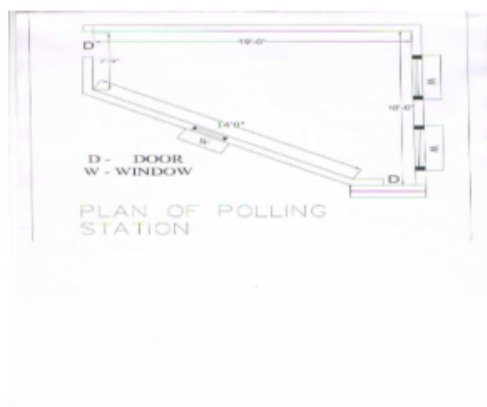

নির্বাচক নিবন্ধন আধিকারিকের স্বাক্ষর

Nazri Naksha

Google Map View

Polling Station Building Front View

Polling Station Front View

Cad View

Key MAP View

1 নাম : সঙ্গিতা দাস স্বামীর নাম: মুনাল দাস বাড়ির নং : n0177 বয়স : 44 লিঙ্গ : মহিলা	KPY2672103 ফটো উপলব্ধ	2 নাম : রানা রায় পিতার নাম: সূর্যকান্ত রায় বাড়ির নং : n0226 বয়স : 38 লিঙ্গ : পুরুষ	RJR1191139 ফটো উপলব্ধ	3 নাম : অর্ঘ্য ভট্টাচার্য পিতার নাম: পরিমল ভট্টাচার্য বাড়ির নং : n0351 বয়স : 26 লিঙ্গ : পুরুষ	RJR2252138 ফটো উপলব্ধ
4 নাম : অলোক সরকার পিতার নাম: অনিল কুমার সরকার বাড়ির নং : n0146 বয়স : 72 লিঙ্গ : পুরুষ	KPY2672111 ফটো উপলব্ধ	5 নাম : অভীরূপ সরকার পিতার নাম: অলোক সরকার বাড়ির নং : n0135 বয়স : 38 লিঙ্গ : পুরুষ	KPY2672095 ফটো উপলব্ধ	6 নাম : নূপুর সরকার স্বামীর নাম: অলোক সরকার বাড়ির নং : এন29/27 বয়স : 68 লিঙ্গ : মহিলা	RJR2363240 ফটো উপলব্ধ
7 নাম : পিঙ্কি মুখার্জী স্বামীর নাম: স্বদেশ কুমার মুখার্জী বাড়ির নং : এন0124 বয়স : 36 লিঙ্গ : মহিলা	TWA1503408 ফটো উপলব্ধ	8 নাম : রুপা গাঙ্গুলী স্বামীর নাম: গৌতম গাঙ্গুলী বাড়ির নং : এন0000 বয়স : 46 লিঙ্গ : মহিলা	KPY2672061 ফটো উপলব্ধ	9 নাম : স্বপন অধিকারী মায়ের নাম: বেলা অধিকারী বাড়ির নং : n0020 বয়স : 38 লিঙ্গ : পুরুষ	KPY2601334 ফটো উপলব্ধ
10 নাম : দীপক অধিকারী পিতার নাম: কুমারেশ অধিকারী বাড়ির নং : n0032 বয়স : 56 লিঙ্গ : পুরুষ	RJR2831493 ফটো উপলব্ধ	11 নাম : ধীরেন রায় পিতার নাম: বৃন্দধর রায় বাড়ির নং : n0074 বয়স : 63 লিঙ্গ : পুরুষ	RJR2587012 ফটো উপলব্ধ	12 নাম : চন্দনা অধিকারী স্বামীর নাম: দীপক অধিকারী বাড়ির নং : n0032 বয়স : 49 লিঙ্গ : মহিলা	KPY1427285 ফটো উপলব্ধ
13 নাম : নিরঞ্জন সাহা পিতার নাম: শরৎ চন্দ্র সাহা বাড়ির নং : এন31 বয়স : 41 লিঙ্গ : পুরুষ	FNR2135127 ফটো উপলব্ধ	14 নাম : সুস্মিতা অধিকারী স্বামীর নাম: স্বপন অধিকারী বাড়ির নং : n0020 বয়স : 31 লিঙ্গ : মহিলা	RJR1853001 ফটো উপলব্ধ	15 নাম : আনন্দময়ী অধিকারী স্বামীর নাম: অশ্বিনী কুমার অধিকারী বাড়ির নং : n0074 বয়স : 81 লিঙ্গ : মহিলা	RJR2975688 ফটো উপলব্ধ
16 নাম : মমতা রায় স্বামীর নাম: ধীরেন্দ্রনাথ রায় বাড়ির নং : n0074 বয়স : 57 লিঙ্গ : মহিলা	WB/42/288/300244 ফটো উপলব্ধ	17 নাম : বেলা অধিকারী স্বামীর নাম: উত্তমকুমার অধিকারী বাড়ির নং : n0074 বয়স : 55 লিঙ্গ : মহিলা	WB/42/288/300243 ফটো উপলব্ধ	18 নাম : পবন অধিকারী মায়ের নাম: বেলা অধিকারী বাড়ির নং : n0074 বয়স : 35 লিঙ্গ : পুরুষ	RJR1425529 ফটো উপলব্ধ
19 নাম : বাবন রায় পিতার নাম: ধীরেন্দ্র নাথ রায় বাড়ির নং : n0074 বয়স : 48 লিঙ্গ : পুরুষ	KPY1425834 ফটো উপলব্ধ	20 নাম : কবিতা রায় স্বামীর নাম: বাবন রায় বাড়ির নং : n0074 বয়স : 35 লিঙ্গ : মহিলা	RJR1968031 ফটো উপলব্ধ	21 নাম : রনিত আচার্য্য পিতার নাম: স্বপন আচার্য্য বাড়ির নং : n0089 বয়স : 30 লিঙ্গ : পুরুষ	RJR1853035 ফটো উপলব্ধ
22 নাম : তপন আচার্য্য পিতার নাম: দিবাকর আচার্য্য বাড়ির নং : n0089 বয়স : 66 লিঙ্গ : পুরুষ	KPY2600377 ফটো উপলব্ধ	23 নাম : ছন্দা আচার্য্য স্বামীর নাম: তরুণ আচার্য্য বাড়ির নং : n0089 বয়স : 45 লিঙ্গ : মহিলা	KPY2601177 ফটো উপলব্ধ	24 নাম : অমিত আচার্য্য পিতার নাম: স্বপন আচার্য্য বাড়ির নং : n0089 বয়স : 33 লিঙ্গ : পুরুষ	RJR1523463 ফটো উপলব্ধ
25 নাম : বন্দনা আচার্য্য স্বামীর নাম: স্বপন আচার্য্য বাড়ির নং : n0089 বয়স : 59 লিঙ্গ : মহিলা	KPY1428044 ফটো উপলব্ধ	26 নাম : স্বপন আচার্য্য পিতার নাম: দিবাকর আচার্য্য বাড়ির নং : n0089 বয়স : 68 লিঙ্গ : পুরুষ	WB/42/288/300334 ফটো উপলব্ধ	27 নাম : সুরভ আচার্য্য পিতার নাম: উমাচরন আচার্য্য বাড়ির নং : এন0000 বয়স : 45 লিঙ্গ : পুরুষ	RJR1648070 ফটো উপলব্ধ
28 নাম : মনিষা আচার্য্য স্বামীর নাম: সুরভ আচার্য্য বাড়ির নং : এন0000 বয়স : 33 লিঙ্গ : মহিলা	RJR1648062 ফটো উপলব্ধ	29 নাম : মৌমিতা রায় পিতার নাম: সিদ্ধার্থ শঙ্কর রায় বাড়ির নং : এন0059 বয়স : 33 লিঙ্গ : মহিলা	NUM1584010 ফটো উপলব্ধ	30 নাম : প্রদীপ চ্যাটাঙ্গী পিতার নাম: গোলক বিহারী চ্যাটাঙ্গী বাড়ির নং : n0089 বয়স : 72 লিঙ্গ : পুরুষ	RJR2061026 ফটো উপলব্ধ