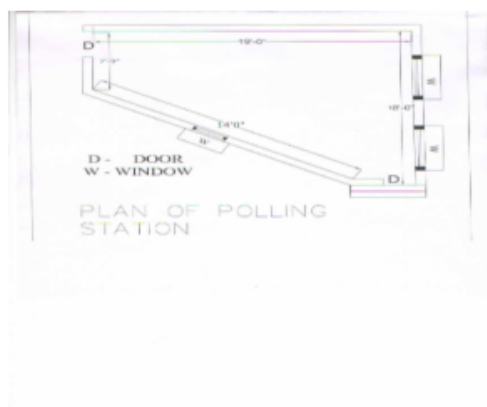

নির্বাচক নিবন্ধন আধিকারিকের স্বাক্ষর

Nazri Naksha

Google Map View

Polling Station Building Front View

Polling Station Front View

Cad View

Key MAP View

1	KPY2681484	নাম : অনীন্দ্য সেনগুপ্ত পিতার নাম: অরুণ নাথ সেনগুপ্ত বাড়ির নং : n0019 বয়স : 46 লিঙ্গ : পুরুষ	ফটো উপলব্ধ	2	RJR1853993	নাম : সুলগা সেনগুপ্ত স্বামীর নাম: অনিন্দ সেনগুপ্ত বাড়ির নং : n0019 বয়স : 42 লিঙ্গ : মহিলা	ফটো উপলব্ধ	3	WB/42/288/309019	নাম : মহঃ খোয়াজউদ্দিন পিতার নাম: আব্দুল খালিল বাড়ির নং : n0031 বয়স : 76 লিঙ্গ : পুরুষ	ফটো উপলব্ধ
4	WB/42/288/309060	নাম : শেফালী বেগম স্বামীর নাম: মহঃ খোয়াজউদ্দিন বাড়ির নং : n0031 বয়স : 64 লিঙ্গ : মহিলা	ফটো উপলব্ধ	5	KPY2308401	নাম : মহঃ সামিমউদ্দিন পিতার নাম: মহঃ খোয়াজউদ্দিন বাড়ির নং : n0031 বয়স : 44 লিঙ্গ : পুরুষ	ফটো উপলব্ধ	6	KPY2511426	নাম : নাতাশা বেগম পিতার নাম: মহঃ খোয়াজউদ্দিন বাড়ির নং : n0031 বয়স : 38 লিঙ্গ : মহিলা	ফটো উপলব্ধ
7	RJR1968973	নাম : জাহিদা খাতুন স্বামীর নাম: মহঃ সামিম উদ্দিন বাড়ির নং : n0031 বয়স : 32 লিঙ্গ : মহিলা	ফটো উপলব্ধ	8	KPY0153932	নাম : বুলুরানী চক্রবর্তী স্বামীর নাম: প্রণব চক্রবর্তী বাড়ির নং : n0231 বয়স : 80 লিঙ্গ : মহিলা	ফটো উপলব্ধ	9	FKH1828896	নাম : তনুশ্রী মুখার্জী স্বামীর নাম: অশোক মুখার্জী বাড়ির নং : n0435 বয়স : 45 লিঙ্গ : মহিলা	ফটো উপলব্ধ
10	KPY2681443	নাম : বিক্রম দাস পিতার নাম: রঞ্জন দাস বাড়ির নং : n0417 বয়স : 53 লিঙ্গ : পুরুষ	ফটো উপলব্ধ	11	WB/42/288/378699	নাম : দিলীপ কুমার মন্ডল পিতার নাম: রাখাশ্যাম মন্ডল বাড়ির নং : n0198 বয়স : 60 লিঙ্গ : পুরুষ	ফটো উপলব্ধ	12	WB/42/288/378479	নাম : উত্তরা মন্ডল স্বামীর নাম: দিলীপ মন্ডল বাড়ির নং : n0198 বয়স : 58 লিঙ্গ : মহিলা	ফটো উপলব্ধ
13	KPY2671907	নাম : জিৎ চ্যাটাঙ্গী পিতার নাম: প্রণব চ্যাটাঙ্গী বাড়ির নং : n0329 বয়স : 38 লিঙ্গ : পুরুষ	ফটো উপলব্ধ	14	RJR1214626	নাম : সৌরনীপ ভট্টাচার্য্য পিতার নাম: সৌমিত্র ভট্টাচার্য্য বাড়ির নং : n0312 বয়স : 37 লিঙ্গ : পুরুষ	ফটো উপলব্ধ	15	WB/42/288/378636	নাম : নিবেদিতা ভট্টাচার্য্য স্বামীর নাম: সৌমিত্র ভট্টাচার্য্য বাড়ির নং : n0311 বয়স : 61 লিঙ্গ : মহিলা	ফটো উপলব্ধ
16	KPY2681476	নাম : পুরবী সেনগুপ্ত স্বামীর নাম: অরুণ নাথ সেনগুপ্ত বাড়ির নং : n0012 বয়স : 75 লিঙ্গ : মহিলা	ফটো উপলব্ধ	17	RJR2212348	নাম : প্রিয়া দাস পিতার নাম: বিক্রম দাস বাড়ির নং : n0417 বয়স : 27 লিঙ্গ : মহিলা	ফটো উপলব্ধ	18	KPY2681534	নাম : কল্যানী গরাই স্বামীর নাম: বসন্ত কুমার গরাই বাড়ির নং : 980 বয়স : 55 লিঙ্গ : মহিলা	ফটো উপলব্ধ
19	RJR2291540	নাম : সবিতা দাস (মেটে) স্বামীর নাম: লক্ষীকান্ত দাস বাড়ির নং : n0437 বয়স : 26 লিঙ্গ : মহিলা	ফটো উপলব্ধ	20	RJR2062115	নাম : সমাদতা ভট্টাচার্য মায়ের নাম: নিবেদিতা ভট্টাচার্য বাড়ির নং : n0311 বয়স : 28 লিঙ্গ : মহিলা	ফটো উপলব্ধ	21	RJR2231850	নাম : শ্রাবণী মাল স্বামীর নাম: সঞ্জিত মাল বাড়ির নং : n0428 বয়স : 26 লিঙ্গ : মহিলা	ফটো উপলব্ধ
22	RJR2622264	নাম : উর্মি মাল পিতার নাম: রবীন্দ্রনাথ মাল বাড়ির নং : এন0019 বয়স : 23 লিঙ্গ : মহিলা	ফটো উপলব্ধ	23	RJR2795300	নাম : রাজদীপ দাস পিতার নাম: বিক্রম দাস বাড়ির নং : এন002 বয়স : 21 লিঙ্গ : পুরুষ	ফটো উপলব্ধ	24	RJR2383875	নাম : শান্তিরঞ্জন অধিকারী পিতার নাম: সুধাংশু ভূষণ অধিকারী বাড়ির নং : n0030 বয়স : 76 লিঙ্গ : পুরুষ	ফটো উপলব্ধ
25	KPY1428887	নাম : অপর্ণা অধিকারী মুখার্জী পিতার নাম: শান্তিরঞ্জন অধিকারী বাড়ির নং : n0030 বয়স : 48 লিঙ্গ : মহিলা	ফটো উপলব্ধ	26	RJR2538304	নাম : জয়া মুখোপাধ্যায় স্বামীর নাম: সুকান্ত অধিকারী বাড়ির নং : N0287 বয়স : 33 লিঙ্গ : মহিলা	ফটো উপলব্ধ	27	RJR0629733	নাম : সুকান্ত অধিকারী পিতার নাম: ভবানী শঙ্কর অধিকারী বাড়ির নং : n0287 বয়স : 36 লিঙ্গ : পুরুষ	ফটো উপলব্ধ
28	WB/42/288/309177	নাম : সোমা অধিকারী স্বামীর নাম: ভবানী অধিকারী বাড়ির নং : n0030 বয়স : 65 লিঙ্গ : মহিলা	ফটো উপলব্ধ	29	WB/42/288/309140	নাম : ভবানীশংকর অধিকারী পিতার নাম: সুধাংশু অধিকারী বাড়ির নং : এন0030 বয়স : 70 লিঙ্গ : পুরুষ	ফটো উপলব্ধ	30	RJR2881464	নাম : তৃপ্তি হুড স্বামীর নাম: রাজীব হুড বাড়ির নং : এন0030 বয়স : 33 লিঙ্গ : মহিলা	ফটো উপলব্ধ