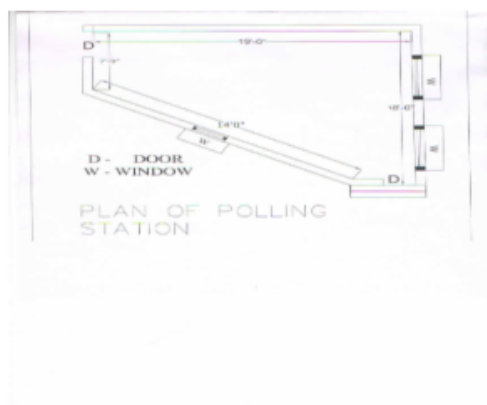

নির্বাচক নিবন্ধন আধিকারিকের স্বাক্ষর

Nazri Naksha

Google Map View

Polling Station Building Front View

Polling Station Front View

Cad View

Key MAP View

1	RJR1192061	নাম : রাহুল ব্যানার্জী পিতার নাম: অশোক ব্যানার্জী বাড়ির নং : n0242 বয়স : 38 লিঙ্গ : পুরুষ	ফটো উপলব্ধ	2	RJR1192079	নাম : দীপিকা সাহা পিতার নাম: রেবতী রঞ্জন সাহা বাড়ির নং : n0250 বয়স : 36 লিঙ্গ : মহিলা	ফটো উপলব্ধ	3	RJR2987519	নাম : মোহাম্মদ শাহনাওয়াজ পিতার নাম: তাজ মহম্মদ বাড়ির নং : এন.এস রোড বয়স : 57 লিঙ্গ : পুরুষ	ফটো উপলব্ধ
4	KPY0153965	নাম : মানব রায় পিতার নাম: মনীন্দ্র রায় বাড়ির নং : n0109 বয়স : 65 লিঙ্গ : পুরুষ	ফটো উপলব্ধ	5	RJR0639526	নাম : জয়ী রায় পিতার নাম: মানব রায় বাড়ির নং : n0109 বয়স : 36 লিঙ্গ : মহিলা	ফটো উপলব্ধ	6	WB/42/288/312165	নাম : প্রনব রায় পিতার নাম: মনীন্দ্র রায় বাড়ির নং : n0109 বয়স : 61 লিঙ্গ : পুরুষ	ফটো উপলব্ধ
7	KPY1516996	নাম : মধুমিতা রায় স্বামীর নাম: প্রনব কুমার রায় বাড়ির নং : n0109 বয়স : 51 লিঙ্গ : মহিলা	ফটো উপলব্ধ	8	KPY2682268	নাম : সুদীপ্ত ঘোষ পিতার নাম: সুনীল কুমার ঘোষ বাড়ির নং : n0335 বয়স : 60 লিঙ্গ : পুরুষ	ফটো উপলব্ধ	9	CWC1377969	নাম : প্রগতি মিত্র স্বামীর নাম: দেবশীষ মিত্র বাড়ির নং : n0255 বয়স : 44 লিঙ্গ : মহিলা	ফটো উপলব্ধ
10	KPY2311215	নাম : কার্তিক চন্দ্র হাজারা পিতার নাম: পৌর মোহন হাজারা বাড়ির নং : n0034 বয়স : 73 লিঙ্গ : পুরুষ	ফটো উপলব্ধ	11	WB/42/288/411486	নাম : ষষ্টি মাল পিতার নাম: নিতাই মাল বাড়ির নং : এন0034 বয়স : 58 লিঙ্গ : পুরুষ	ফটো উপলব্ধ	12	RJR1969401	নাম : দ্বিতীয়া রায় পিতার নাম: মানব কুমার রায় বাড়ির নং : n0109 বয়স : 29 লিঙ্গ : মহিলা	ফটো উপলব্ধ
13	RJR2322469	নাম : মহঃ আদিকর ওয়াহিদ পিতার নাম: মহঃ সাহান ওয়াহিদ বাড়ির নং : n0001 বয়স : 43 লিঙ্গ : পুরুষ	ফটো উপলব্ধ	14	RJR2529709	নাম : উদ্দিপ্ত ঘোষ পিতার নাম: সুদীপ্ত ঘোষ বাড়ির নং : N00 বয়স : 24 লিঙ্গ : পুরুষ	ফটো উপলব্ধ	15	RJR2619096	নাম : ঋতঙ্কর রায় পিতার নাম: প্রনব রায় বাড়ির নং : এন0025 বয়স : 25 লিঙ্গ : পুরুষ	ফটো উপলব্ধ
16	RJR1854298	নাম : মাধুরী অংকুর পিতার নাম: জগদিশ অংকুর বাড়ির নং : n0331 বয়স : 56 লিঙ্গ : মহিলা	ফটো উপলব্ধ	17	RJR1525054	নাম : অরিন্দম ওঝা পিতার নাম: নির্মল ওঝা বাড়ির নং : n0237 বয়স : 34 লিঙ্গ : পুরুষ	ফটো উপলব্ধ	18	WB/42/287/135482	নাম : ববিতা ওঝা স্বামীর নাম: আনন্দগোপাল ওঝা বাড়ির নং : n0226 বয়স : 60 লিঙ্গ : মহিলা	ফটো উপলব্ধ
19	WB/42/287/135287	নাম : আনন্দগোপাল ওঝা পিতার নাম: বিভূতিভূষণ ওঝা বাড়ির নং : n0237 বয়স : 70 লিঙ্গ : পুরুষ	ফটো উপলব্ধ	20	MYB1299981	নাম : মাধবী কর্মকার স্বামীর নাম: দেবশীষ মণ্ডল বাড়ির নং : n0332 বয়স : 45 লিঙ্গ : মহিলা	ফটো উপলব্ধ	21	RJR1847276	নাম : আনন্দী কল্যান পিতার নাম: প্রভাত সাহা বাড়ির নং : n0465 বয়স : 32 লিঙ্গ : মহিলা	ফটো উপলব্ধ
22	RJR2856797	নাম : শোভন কুমার খাঁ পিতার নাম: শচীনন্দন খাঁ বাড়ির নং : n0456 বয়স : 50 লিঙ্গ : পুরুষ	ফটো উপলব্ধ	23	RJR2384311	নাম : গোপা গুহ স্বামীর নাম: তপন কুমার সরকার বাড়ির নং : n0326 বয়স : 52 লিঙ্গ : মহিলা	ফটো উপলব্ধ	24	WB/42/288/312510	নাম : জ্যোতিরীন্দ্রনাথ গাঙ্গুলী পিতার নাম: জীতেন্দ্রনাথ গাঙ্গুলী বাড়ির নং : n0045 বয়স : 52 লিঙ্গ : পুরুষ	ফটো উপলব্ধ
25	WB/42/288/312280	নাম : অলোকা গাঙ্গুলী স্বামীর নাম: জীতেন্দ্রনাথ গাঙ্গুলী বাড়ির নং : n0045 বয়স : 74 লিঙ্গ : মহিলা	ফটো উপলব্ধ	26	RJR1426923	নাম : পূর্ণিমা সিনহা (সরকার) স্বামীর নাম: ইন্দ্রনীল সিনহা (সরকার) বাড়ির নং : n0045 বয়স : 42 লিঙ্গ : মহিলা	ফটো উপলব্ধ	27	RJR2747186	নাম : দেবিকা মাল পিতার নাম: সুরজিৎ মাল বাড়ির নং : এন0045 বয়স : 22 লিঙ্গ : মহিলা	ফটো উপলব্ধ
28	RJR2730323	নাম : অঙ্কিতা গোস্বামী পিতার নাম: উত্তম কুমার গোস্বামী বাড়ির নং : এন0075 বয়স : 25 লিঙ্গ : মহিলা	ফটো উপলব্ধ	29	WB/41/290/141745	নাম : উত্তম কুমার গোস্বামী পিতার নাম: শচীন্দ্রকুমার গোস্বামী বাড়ির নং : এন0075 বয়স : 66 লিঙ্গ : পুরুষ	ফটো উপলব্ধ	30	WB/42/288/315070	নাম : রীতা গোস্বামী স্বামীর নাম: উত্তম কুমার গোস্বামী বাড়ির নং : এন0075 বয়স : 55 লিঙ্গ : মহিলা	ফটো উপলব্ধ