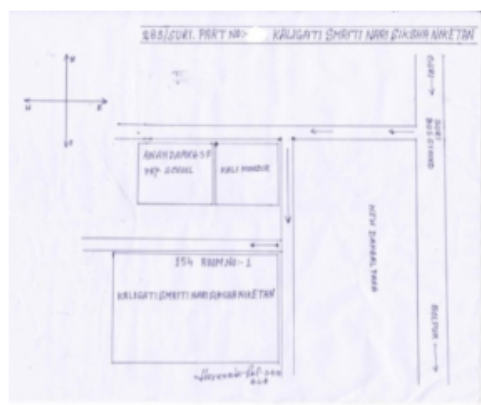

নির্বাচক নিবন্ধন আধিকারিকের স্বাক্ষর

Nazri Naksha

Google Map View

Polling Station Building Front View

Polling Station Front View

Cad View

Key MAP View

1 নাম : আইউব হুসেন খান পিতার নাম: আব্দুল রফিক খান বাড়ির নং : n0427 বয়স : 50 লিঙ্গ : পুরুষ	KKD0640318 ফটো উপলব্ধ	2 নাম : গীতা মুখার্জী স্বামীর নাম: প্রদীপ মুখার্জী বাড়ির নং : n0422 বয়স : 52 লিঙ্গ : মহিলা	KPY0158295 ফটো উপলব্ধ	3 নাম : পিয়ালী মণ্ডল স্বামীর নাম: সুখেন্দু বিকাশ মণ্ডল বাড়ির নং : n0382 বয়স : 39 লিঙ্গ : মহিলা	KPY2654697 ফটো উপলব্ধ
4 নাম : বাবলী মজুমদার স্বামীর নাম: নির্মালা মজুমদার বাড়ির নং : n0362 বয়স : 41 লিঙ্গ : মহিলা	KPY2682235 ফটো উপলব্ধ	5 নাম : তুষারমালা দাস স্বামীর নাম: অপ্রতিম দাস বাড়ির নং : n0346 বয়স : 44 লিঙ্গ : মহিলা	RJR1428291 ফটো উপলব্ধ	6 নাম : অপ্রতিম দাস পিতার নাম: প্রনবানন্দ দাস বাড়ির নং : n0346 বয়স : 47 লিঙ্গ : পুরুষ	KPY1518463 ফটো উপলব্ধ
7 নাম : অঞ্জুশ্রী দাস স্বামীর নাম: প্রনবানন্দ দাস বাড়ির নং : n0345 বয়স : 69 লিঙ্গ : মহিলা	WB/42/288/318536 ফটো উপলব্ধ	8 নাম : প্রনবানন্দ দাস পিতার নাম: রঘুনাথ দাস বাড়ির নং : n0344 বয়স : 77 লিঙ্গ : পুরুষ	WB/42/288/318174 ফটো উপলব্ধ	9 নাম : সুভাষ চন্দ্র সেন পিতার নাম: বিমল চন্দ্র সেন বাড়ির নং : n0326 বয়স : 50 লিঙ্গ : পুরুষ	WB/42/288/330196 ফটো উপলব্ধ
10 নাম : উত্তম কুমার সেন পিতার নাম: বিমল চন্দ্র সেন বাড়ির নং : n0324 বয়স : 56 লিঙ্গ : পুরুষ	RJR2915650 ফটো উপলব্ধ	11 নাম : সুস্মি ঘোষ স্বামীর নাম: শুভেন্দু ঘোষ বাড়ির নং : n0309 বয়স : 43 লিঙ্গ : মহিলা	KPY2681724 ফটো উপলব্ধ	12 নাম : উমা ভাদুড়ী স্বামীর নাম: তন্ডিন্দ্র কুমার ভাদুড়ী বাড়ির নং : n0308 বয়স : 63 লিঙ্গ : মহিলা	KPY2514594 ফটো উপলব্ধ
13 নাম : তন্ডিন্দ্র কুমার ভাদুড়ী পিতার নাম: প্রভাত কুমার ভাদুড়ী বাড়ির নং : n0307 বয়স : 71 লিঙ্গ : পুরুষ	KPY2607182 ফটো উপলব্ধ	14 নাম : নরেশ মুখার্জী পিতার নাম: আনন্দ গোপাল মুখার্জী বাড়ির নং : n0290 বয়স : 57 লিঙ্গ : পুরুষ	RJR2916518 ফটো উপলব্ধ	15 নাম : প্রবীর ভট্টাচার্য পিতার নাম: বসন্ত ভট্টাচার্য বাড়ির নং : n0098 বয়স : 81 লিঙ্গ : পুরুষ	KPY2672962 ফটো উপলব্ধ
16 নাম : কুমা চ্যাটার্জী স্বামীর নাম: সাগর মোহন চট্টোপাধ্যায় বাড়ির নং : 276 বয়স : 39 লিঙ্গ : মহিলা	RJR1428580 ফটো উপলব্ধ	17 নাম : সাগর মোহন চট্টোপাধ্যায় পিতার নাম: বঙ্কিম চন্দ্র চট্টোপাধ্যায় বাড়ির নং : 276 বয়স : 49 লিঙ্গ : পুরুষ	KPY1418128 ফটো উপলব্ধ	18 নাম : ইতু চট্টোপাধ্যায় স্বামীর নাম: অসীম চট্টোপাধ্যায় বাড়ির নং : n0088 বয়স : 54 লিঙ্গ : মহিলা	KPY1419381 ফটো উপলব্ধ
19 নাম : করুণা সেকসারিয়া পিতার নাম: সেক সারিয়া রমেশকুমার বাড়ির নং : অর্কিড অপার্টমেন্ট ডি/19 বয়স : 44 লিঙ্গ : মহিলা	KPY2323103 ফটো উপলব্ধ	20 নাম : অসীম চট্টোপাধ্যায় পিতার নাম: বঙ্কিম চন্দ্র চট্টোপাধ্যায় বাড়ির নং : n0086 বয়স : 59 লিঙ্গ : পুরুষ	KPY0156240 ফটো উপলব্ধ	21 নাম : স্বপ্না মুখার্জী স্বামীর নাম: রনজিৎ মুখার্জী বাড়ির নং : n0237 বয়স : 65 লিঙ্গ : মহিলা	RJR1192228 ফটো উপলব্ধ
22 নাম : সত্যজিৎ মুখার্জী পিতার নাম: অচ্যুতানন্দ মুখার্জী বাড়ির নং : n0237 বয়স : 56 লিঙ্গ : পুরুষ	RJR1427889 ফটো উপলব্ধ	23 নাম : অন্ধিতা মুখার্জী পিতার নাম: রনজিৎ মুখার্জী বাড়ির নং : n0237 বয়স : 32 লিঙ্গ : মহিলা	RJR1734722 ফটো উপলব্ধ	24 নাম : সৌমজিৎ মুখার্জী পিতার নাম: রনজিৎ মুখার্জী বাড়ির নং : n0237 বয়স : 33 লিঙ্গ : পুরুষ	RJR1734714 ফটো উপলব্ধ
25 নাম : রনজিৎ মুখার্জী পিতার নাম: অচ্যুতানন্দ মুখার্জী বাড়ির নং : n0237 বয়স : 71 লিঙ্গ : পুরুষ	RJR1192442 ফটো উপলব্ধ	26 নাম : বিশুজীৎ দত্ত পিতার নাম: ব্রজবিহারী দত্ত বাড়ির নং : n0263 বয়স : 53 লিঙ্গ : পুরুষ	KPY2606226 ফটো উপলব্ধ	27 নাম : সান্তনা দত্ত স্বামীর নাম: বিশুজিত দত্ত বাড়ির নং : n0263 বয়স : 46 লিঙ্গ : মহিলা	KPY2605962 ফটো উপলব্ধ
28 নাম : নিখিল সিংহ পিতার নাম: সৃষ্টি ধর সিংহ বাড়ির নং : N0105 বয়স : 60 লিঙ্গ : পুরুষ	RJR2323160 ফটো উপলব্ধ	29 নাম : বেলা সিংহ স্বামীর নাম: নিখিল সিংহ বাড়ির নং : N0105 বয়স : 53 লিঙ্গ : মহিলা	KPY2606218 ফটো উপলব্ধ	30 নাম : সুমন্ত শীল পিতার নাম: মিহির কুমার শীল বাড়ির নং : n0105 বয়স : 32 লিঙ্গ : পুরুষ	RJR1619972 ফটো উপলব্ধ