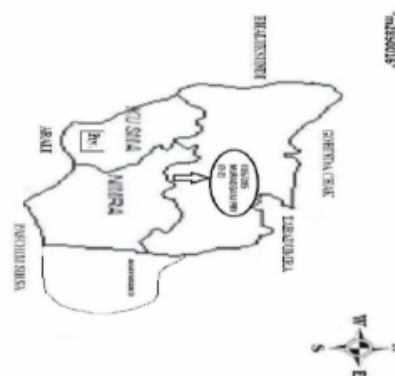

Cad View

Key MAP View