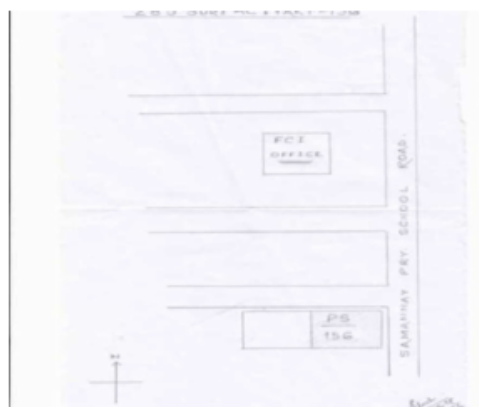

নির্বাচক নিবন্ধন আধিকারিকের স্বাক্ষর

Nazri Naksha

Google Map View

Polling Station Building Front View

Polling Station Front View

Cad View

Key MAP View

বিধানসভা নির্বাচনকেন্দ্রের নং, নাম : 285-সিউডি  
ভাগ নং, নাম : 1-নিউ ডাঙ্গালপাড়া (অংশ) ও সমন্বয়পল্লী(অংশ)