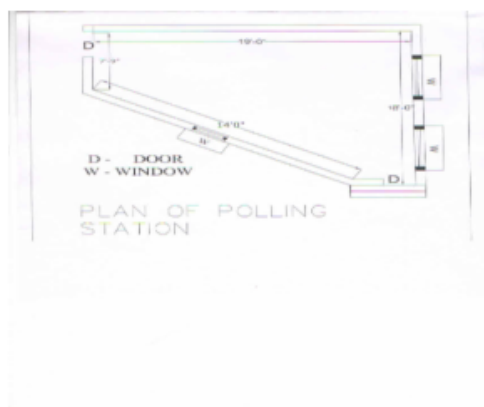

নির্বাচক নিবন্ধন আধিকারিকের স্বাক্ষর

Nazri Naksha

Google Map View

Polling Station Building Front View

Polling Station Front View

Cad View

Key MAP View

বিধানসভা নির্বাচনকেন্দ্রের নং, নাম : 285-সিউডি  
ভাগ নং, নাম : 1-নিউ ডাঙ্গালপাড়া (অংশ) ও সমন্বয়পল্লী(অংশ)