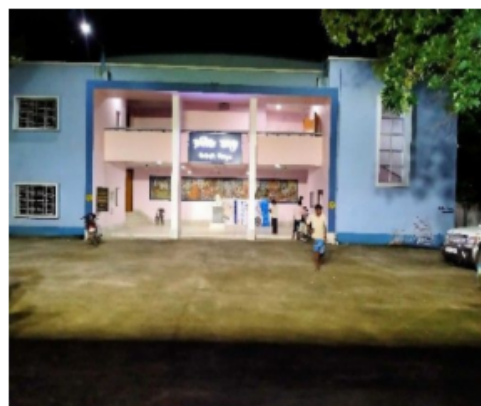

নির্বাচক নিবন্ধন আধিকারিকের স্বাক্ষর

Nazri Naksha

Google Map View

Polling Station Building Front View

Polling Station Front View

Cad View

Key MAP View

বিধানসভা নির্বাচনক্ষেত্রের নং, নাম : 285-সিউডি
ভাগ নং, নাম : 1-রবীন্দ্রপল্লী (উত্তর)