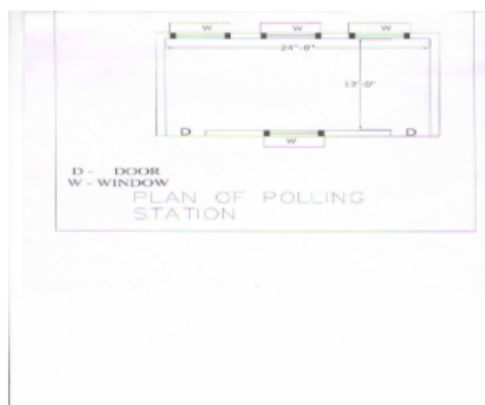

নির্বাচক নিবন্ধন আধিকারিকের স্বাক্ষর

Nazri Naksha

Google Map View

Polling Station Building Front View

Polling Station Front View

Cad View

Key MAP View

বিধানসভা নির্বাচনক্ষেত্রের নং, নাম : 285-সিউডি
ভাগ নং, নাম : 1-রবীন্দ্রপল্লী (উত্তর)