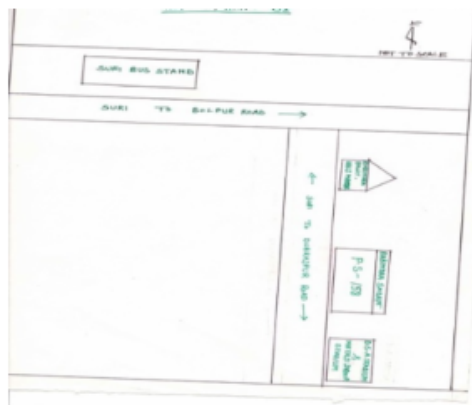

নির্বাচক তালিকা 2026 S25 পশ্চিমবঙ্গ

বিধানসভা নির্বাচনক্ষেত্রের নং, নাম ও সংরক্ষণের স্থিতি : 285 - সিউড়ি (সাধারণ)		অংশ নং : 162			
বিধানসভা নির্বাচনক্ষেত্রটি যে লোকসভা নির্বাচনক্ষেত্রের / ক্ষেত্রসমূহের অন্তর্ভুক্ত তার নং, নাম ও সংরক্ষণ স্থিতি : 42 - বীরভূম (সাধারণ)					
1. সংশোধনের পূর্ণ বিবরণ					
সংশোধনের বৎসর :	2026	নির্বাচক তালিকার পরিচিতি :			
ভিত্তি তারিখ :	01-01-2026	বিশেষ নিবিড় সংশোধন ২০২৬ এর চূড়ান্ত ভোটার তালিকার সহিত 06-04-2026 তারিখ অবধি সংশোধিত নির্বাচক তালিকা			
সংশোধনের প্রকৃতি :	ধারাবাহিক সংশোধন 2026				
প্রকাশনার তারিখ :	06-04-2026				
2. অংশ ও নির্বাচনী এলাকার পূর্ণ বিবরণ :					
অংশের ভাগ নং ও নাম :					
1-রবীন্দ্রপল্লী (উত্তর)					
		প্রধান শহর/গ্রাম	: সিউড়ী		
		ওয়ার্ড	: 019		
		থানা	: সিউড়ী		
		গ্রাম পঞ্চগয়েত	:		
		ব্লক	:		
		মহকুমা	: সিউড়ী (সদর)		
		জেলা	: বীরভূম		
		পিন	: 731101		
3. ভোট গ্রহন কেন্দ্রের পূর্ণ বিবরণ :					
ভোট গ্রহন কেন্দ্রের নং, নাম :		ভোট গ্রহন কেন্দ্রের শ্রেণী :		শহরাঞ্চল	
162 - সিউড়ী রবীন্দ্র সদন		এই অংশে সহায়ক ভোটগ্রহন কেন্দ্রের সংখ্যা		0	
ভোট গ্রহন কেন্দ্রের ঠিকানা :		:			
সিউড়ী রবীন্দ্র সদন, -রুম নং-১, রবীন্দ্রপল্লী					
4. নির্বাচকের সংখ্যা :					
প্রথম ক্রমিক নং	শেষ ক্রমিক নং	মোট সংখ্যা			
		পুরুষ	মহিলা	তৃতীয় লিঙ্গ	মোট
1	865	412	450	0	862

নির্বাচক নিবন্ধন আধিকারিকের স্বাক্ষর

Nazri Naksha

Google Map View

Polling Station Building Front View

Polling Station Front View

Cad View

Key MAP View

বিধানসভা নির্বাচনক্ষেত্রের নং, নাম : 285-সিউডি
ভাগ নং, নাম : 1-রবীন্দ্রপল্লী (উত্তর)