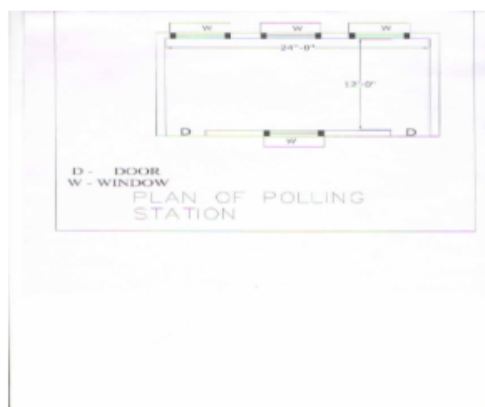

নির্বাচক নিবন্ধন আধিকারিকের স্বাক্ষর

Nazri Naksha

Google Map View

Polling Station Building Front View

Polling Station Front View

Cad View

Key MAP View

বিধানসভা নির্বাচনক্ষেত্রের নং, নাম : 285-সিউডু
ভাগ নং, নাম : 1-রবীন্দ্রপল্লী (দক্ষিণ)