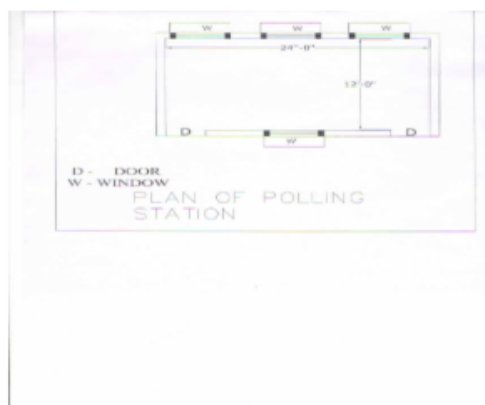

নির্বাচক নিবন্ধন আধিকারিকের স্বাক্ষর

Nazri Naksha

Google Map View

Polling Station Building Front View

Polling Station Front View

Cad View

Key MAP View

1 নাম : মুরশেদ খাঁন পিতার নাম : আক্তার খাঁন বাড়ির নং : n0120 বয়স : 57 লিঙ্গ : পুরুষ	KPY2674109 ফটো উপলব্ধ	2 নাম : মুজাফা বিবি স্বামীর নাম : মুরশেদ খাঁন বাড়ির নং : n0123 বয়স : 55 লিঙ্গ : মহিলা	KPY2674117 ফটো উপলব্ধ	3 নাম : মহরাজেশ পিতার নাম : মহহারায়ৎ বাড়ির নং : n0073 বয়স : 48 লিঙ্গ : পুরুষ	WB/42/288/342199 ফটো উপলব্ধ
4 নাম : আফজল হোসেন পিতার নাম : সেখ খালিদ বাড়ির নং : n0074 বয়স : 38 লিঙ্গ : পুরুষ	KPY2516912 ফটো উপলব্ধ	5 নাম : সেখ জামালুদ্দিন পিতার নাম : সেখ ইয়াকুব বাড়ির নং : n0591 বয়স : 71 লিঙ্গ : পুরুষ	RJR1531391 ফটো উপলব্ধ	6 নাম : অঞ্জু মণ্ডল স্বামীর নাম : কাজল মণ্ডল বাড়ির নং : n0297 বয়স : 47 লিঙ্গ : মহিলা	RJR1214873 ফটো উপলব্ধ
7 নাম : কল্পনা বিবি স্বামীর নাম : আবক্তার বাড়ির নং : n0261 বয়স : 54 লিঙ্গ : মহিলা	RJR1857630 ফটো উপলব্ধ	8 নাম : সুমিত্রা সাউ স্বামীর নাম : বসন্ত সাউ বাড়ির নং : n0181 বয়স : 66 লিঙ্গ : মহিলা	WB/42/288/375171 ফটো উপলব্ধ	9 নাম : সেখ মঞ্জুর পিতার নাম : সামসুল বাড়ির নং : n0177 বয়স : 57 লিঙ্গ : পুরুষ	WB/42/288/345391 ফটো উপলব্ধ
10 নাম : আয়েতী সরকার স্বামীর নাম : প্রভাত মোহন সরকার বাড়ির নং : n0167 বয়স : 42 লিঙ্গ : মহিলা	KPY2682425 ফটো উপলব্ধ	11 নাম : লতিকা দাস স্বামীর নাম : অমর দাস বাড়ির নং : n0163 বয়স : 38 লিঙ্গ : মহিলা	KPY2674190 ফটো উপলব্ধ	12 নাম : অমর দাস পিতার নাম : অজিত দাস বাড়ির নং : n0159 বয়স : 46 লিঙ্গ : পুরুষ	KPY1437730 ফটো উপলব্ধ
13 নাম : নবনীতা সাহা পিতার নাম : হুদিরাম সাহা বাড়ির নং : n0156 বয়স : 37 লিঙ্গ : মহিলা	KPY2674182 ফটো উপলব্ধ	14 নাম : নারগীস বিবি স্বামীর নাম : সেখ কাউসার জানেমন বাড়ির নং : n0083 বয়স : 43 লিঙ্গ : মহিলা	RJR1430727 ফটো উপলব্ধ	15 নাম : সেখ কাউসারজানেমন পিতার নাম : সেখ গাউস বাড়ির নং : n0083 বয়স : 48 লিঙ্গ : পুরুষ	WB/42/288/342339 ফটো উপলব্ধ
16 নাম : বাসারুদ্দিন খাঁন পিতার নাম : মুরশেদ খাঁন বাড়ির নং : n0140 বয়স : 38 লিঙ্গ : পুরুষ	KPY2674125 ফটো উপলব্ধ	17 নাম : সাহানা জ বেগম স্বামীর নাম : হায়াৎ বাড়ির নং : n0073 বয়স : 65 লিঙ্গ : মহিলা	WB/42/288/342198 ফটো উপলব্ধ	18 নাম : মহ হায়াত পিতার নাম : মহআবদুলকাদের বাড়ির নং : n0073 বয়স : 70 লিঙ্গ : পুরুষ	WB/42/288/342201 ফটো উপলব্ধ
19 নাম : সৌগত চট্টোপাধ্যায় পিতার নাম : সৌরেন্দ্রনাথ চট্টোপাধ্যায় বাড়ির নং : n0044 বয়স : 37 লিঙ্গ : পুরুষ	KPY2674018 ফটো উপলব্ধ	20 নাম : মীতা চ্যাটার্জী স্বামীর নাম : সৌমেন্দ্রনাথ চ্যাটার্জী বাড়ির নং : n0044 বয়স : 62 লিঙ্গ : মহিলা	WB/42/288/309400 ফটো উপলব্ধ	21 নাম : সালোন শা পিতার নাম : খলিল শা বাড়ির নং : n0568 বয়স : 38 লিঙ্গ : পুরুষ	RJR1744010 ফটো উপলব্ধ
22 নাম : আলিমা বিবি স্বামীর নাম : সালোন শা বাড়ির নং : n0567 বয়স : 34 লিঙ্গ : মহিলা	RJR1744028 ফটো উপলব্ধ	23 নাম : শিবেন্দ্রনাথ চ্যাটার্জী পিতার নাম : শৈলেন্দ্রনাথ চ্যাটার্জী বাড়ির নং : n0044 বয়স : 76 লিঙ্গ : পুরুষ	KPY0165324 ফটো উপলব্ধ	24 নাম : অঞ্জলী চ্যাটার্জী স্বামীর নাম : শিবেন্দ্রনাথ চ্যাটার্জী বাড়ির নং : n0044 বয়স : 70 লিঙ্গ : মহিলা	KPY0165415 ফটো উপলব্ধ
25 নাম : সামসুল আব্দুলসার পিতার নাম : পাঁচ আনসার বাড়ির নং : n0188 বয়স : 33 লিঙ্গ : পুরুষ	RJR1971662 ফটো উপলব্ধ	26 নাম : জামসুল আব্দুলসার পিতার নাম : পাঁচ আনসার বাড়ির নং : n0188 বয়স : 33 লিঙ্গ : পুরুষ	RJR1857473 ফটো উপলব্ধ	27 নাম : পাঁচ আনসার পিতার নাম : মহঃ গনি আনসার বাড়ির নং : n0188 বয়স : 33 লিঙ্গ : পুরুষ	KPY2674224 ফটো উপলব্ধ
28 নাম : রেশমা বিবি স্বামীর নাম : রাজু সেখ বাড়ির নং : n0192 বয়স : 33 লিঙ্গ : মহিলা	RJR1916824 ফটো উপলব্ধ	29 নাম : সায়াবা বিবি স্বামীর নাম : সেখ সাজিদ বাড়ির নং : n0175 বয়স : 33 লিঙ্গ : মহিলা	RJR1857515 ফটো উপলব্ধ	30 নাম : সেখ সাজিদ পিতার নাম : সেখ আনসার বাড়ির নং : n0474 বয়স : 45 লিঙ্গ : পুরুষ	RJR1857507 ফটো উপলব্ধ