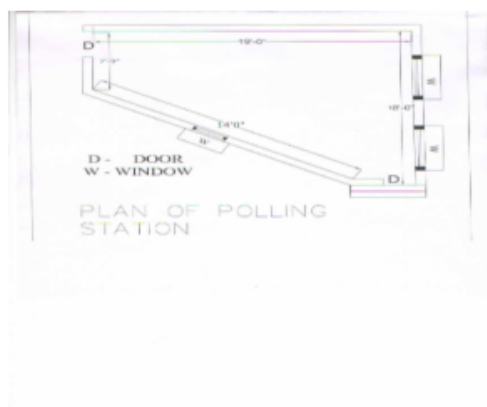

নির্বাচক নিবন্ধন আধিকারিকের স্বাক্ষর

Nazri Naksha

Google Map View

Polling Station Building Front View

Polling Station Front View

Cad View

Key MAP View

বিধানসভা নির্বাচনকেন্দ্রের নং, নাম : 285-সিউডু
ভাগ নং, নাম : 1-সুভাষপল্লী(উত্তর-পূর্ব)