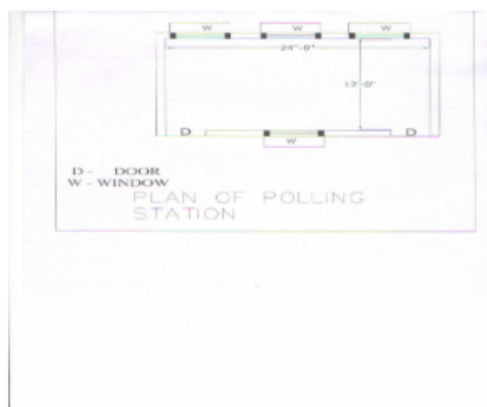

নির্বাচক নিবন্ধন আধিকারিকের স্বাক্ষর

Nazri Naksha

Google Map View

Polling Station Building Front View

Polling Station Front View

Cad View

Key MAP View

1 নাম : অনিমা দাস স্বামীর নাম: পার্থ সারথী দাস বাড়ির নং : n0232 বয়স : 47 লিঙ্গ : মহিলা	RJR1194190 ফটো উপলব্ধ	2 নাম : সনাতন মণ্ডল পিতার নাম: নবনারায়ন মণ্ডল বাড়ির নং : n0238 বয়স : 53 লিঙ্গ : পুরুষ	KPY1442052 ফটো উপলব্ধ	3 নাম : কৃষ্ণা মণ্ডল স্বামীর নাম: সনাতন মণ্ডল বাড়ির নং : n0239 বয়স : 45 লিঙ্গ : মহিলা	KPY1521434 ফটো উপলব্ধ
4 নাম : মালতী টুডু স্বামীর নাম: ঈশানচন্দ্র টুডু বাড়ির নং : n0125 বয়স : 68 লিঙ্গ : মহিলা	KPY0169151 ফটো উপলব্ধ	5 নাম : তাপসী টুডু মায়ের নাম: মালতী টুডু বাড়ির নং : n0136 বয়স : 45 লিঙ্গ : মহিলা	KPY2326593 ফটো উপলব্ধ	6 নাম : উত্তম কুমার ঘোষ পিতার নাম: রহিত কুমার ঘোষ বাড়ির নং : n0139 বয়স : 54 লিঙ্গ : পুরুষ	KPY2675395 ফটো উপলব্ধ
7 নাম : ঝর্ণা দে স্বামীর নাম: ব্রজদুলাল দে (পালু) বাড়ির নং : n0044 বয়স : 63 লিঙ্গ : মহিলা	RJR2976512 ফটো উপলব্ধ	8 নাম : রত্না সাহা স্বামীর নাম: দিলীপ কুমার সাহা বাড়ির নং : n0217 বয়স : 57 লিঙ্গ : মহিলা	KPY0170761 ফটো উপলব্ধ	9 নাম : গণেশ সরকার পিতার নাম: সুরেশ সরকার বাড়ির নং : n0216 বয়স : 49 লিঙ্গ : পুরুষ	KPY2683274 ফটো উপলব্ধ
10 নাম : গৌতম কুমার ঘোষ পিতার নাম: রহিত কুমার ঘোষ বাড়ির নং : n0150 বয়স : 49 লিঙ্গ : পুরুষ	KPY2675411 ফটো উপলব্ধ	11 নাম : মমতা ঘোষ স্বামীর নাম: উত্তম কুমার ঘোষ বাড়ির নং : n0143 বয়স : 50 লিঙ্গ : মহিলা	KPY2675403 ফটো উপলব্ধ	12 নাম : অপর্ণা টুডু মায়ের নাম: মালতী টুডু বাড়ির নং : n0129 বয়স : 46 লিঙ্গ : মহিলা	KPY2326585 ফটো উপলব্ধ
13 নাম : অঞ্জনা টুডু মায়ের নাম: মালতী টুডু বাড়ির নং : n0127 বয়স : 48 লিঙ্গ : মহিলা	KPY2326577 ফটো উপলব্ধ	14 নাম : সুনিতা দাস স্বামীর নাম: দীপক কুমার দাস বাড়ির নং : এন0324 বয়স : 45 লিঙ্গ : মহিলা	KPY2675288 ফটো উপলব্ধ	15 নাম : সরস্বতী দাস স্বামীর নাম: কালো দাস বাড়ির নং : n0221 বয়স : 39 লিঙ্গ : মহিলা	RJR1434158 ফটো উপলব্ধ
16 নাম : কালো দাস পিতার নাম: মনু দাস বাড়ির নং : n0221 বয়স : 49 লিঙ্গ : পুরুষ	KPY0171371 ফটো উপলব্ধ	17 নাম : জয়ন্তী দাস স্বামীর নাম: বিমল দাস বাড়ির নং : n0220 বয়স : 36 লিঙ্গ : মহিলা	RJR1973049 ফটো উপলব্ধ	18 নাম : বিমল দাস পিতার নাম: মনু দাস বাড়ির নং : n0220 বয়স : 42 লিঙ্গ : পুরুষ	KPY2323616 ফটো উপলব্ধ
19 নাম : শুভম সাহা পিতার নাম: দিলীপ সাহা বাড়ির নং : n0218 বয়স : 30 লিঙ্গ : পুরুষ	RJR1858810 ফটো উপলব্ধ	20 নাম : দিলীপ কুমার সাহা পিতার নাম: ভক্রিপদ সাহা বাড়ির নং : n0218 বয়স : 67 লিঙ্গ : পুরুষ	KPY0170803 ফটো উপলব্ধ	21 নাম : লাবনী ঘোষ পিতার নাম: উত্তম কুমার ঘোষ বাড়ির নং : N0139 বয়স : 25 লিঙ্গ : মহিলা	RJR2563229 ফটো উপলব্ধ
22 নাম : অলকা সাহা স্বামীর নাম: সুশীল সাহা বাড়ির নং : n0378 বয়স : 44 লিঙ্গ : মহিলা	KPY2659563 ফটো উপলব্ধ	Q 23 নাম : সুশীল সাহা পিতার নাম: অশোক সাহা বাড়ির নং : বয়স : 50 লিঙ্গ : পুরুষ	KPY2659555 ফটো উপলব্ধ	24 নাম : কল্যান মন্ডল পিতার নাম: সনাতন মন্ডল বাড়ির নং : এন0238 বয়স : 25 লিঙ্গ : পুরুষ	RJR2637247 ফটো উপলব্ধ
25 নাম : চন্দা ঘোষ স্বামীর নাম: গৌতম কুমার ঘোষ বাড়ির নং : এন0150 বয়স : 40 লিঙ্গ : মহিলা	RJR2746261 ফটো উপলব্ধ	26 নাম : সুমিতা দাস পিতার নাম: কালো দাস বাড়ির নং : এন0221 বয়স : 21 লিঙ্গ : মহিলা	RJR2794311 ফটো উপলব্ধ	27 নাম : ব্রততী সাহা পিতার নাম: সুশীল সাহা বাড়ির নং : এন0379 বয়স : 23 লিঙ্গ : মহিলা	RJR2637288 ফটো উপলব্ধ
28 নাম : শোভন সাহা পিতার নাম: হারাধন সাহা বাড়ির নং : সুভাষ পল্লী বয়স : 33 লিঙ্গ : পুরুষ	RJR1656982 ফটো উপলব্ধ	29 নাম : শর্মিলা অধিকারী স্বামীর নাম: চন্দন অধিকারী বাড়ির নং : n0109 বয়স : 50 লিঙ্গ : মহিলা	KPY1435825 ফটো উপলব্ধ	30 নাম : অনামিকা বিস্তার পিতার নাম: আনন্দ গোপাল বিস্তার বাড়ির নং : n0024 বয়স : 34 লিঙ্গ : মহিলা	RJR1433754 ফটো উপলব্ধ