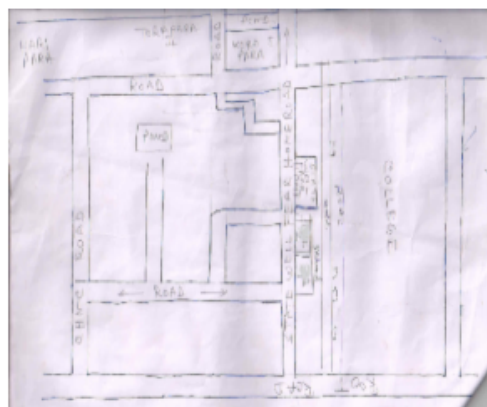

নির্বাচক নিবন্ধন আধিকারিকের স্বাক্ষর

Nazri Naksha

Google Map View

Polling Station Building Front View

Polling Station Front View

Cad View

Key MAP View

বিধানসভা নির্বাচনকেন্দ্রের নং, নাম : 285-সিউডু
ভাগ নং, নাম : 1-রামকৃষ্ণপল্লী (অংশ)