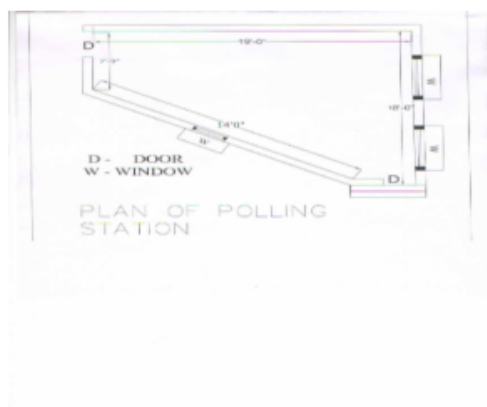

নির্বাচক নিবন্ধন আধিকারিকের স্বাক্ষর

Nazri Naksha

Google Map View

Polling Station Building Front View

Polling Station Front View

Cad View

Key MAP View

বিধানসভা নির্বাচনকেন্দ্রের নং, নাম : 285-সিউডু
ভাগ নং, নাম : 1-রামকৃষ্ণপল্লী (অংশ)