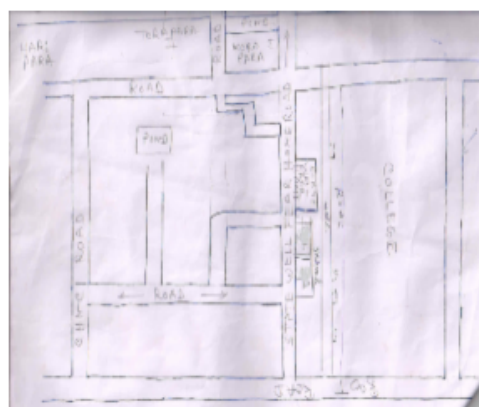

নির্বাচক নিবন্ধন আধিকারিকের স্বাক্ষর

Nazri Naksha

Google Map View

Polling Station Building Front View

Polling Station Front View

Cad View

Key MAP View

বিধানসভা নির্বাচনকেন্দ্রের নং, নাম : 285-সিউডু
ভাগ নং, নাম : 1-রামকৃষ্ণপল্লী (অংশ)