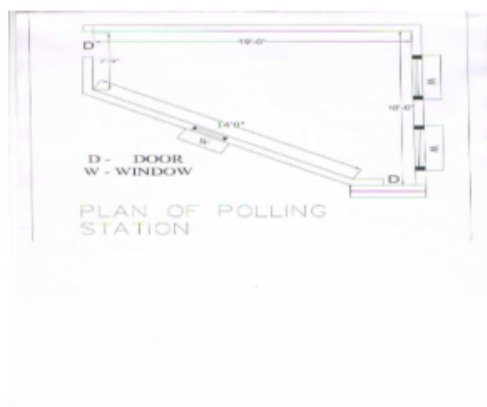

নির্বাচক নিবন্ধন আধিকারিকের স্বাক্ষর

Nazri Naksha

Google Map View

Polling Station Building Front View

Polling Station Front View

Cad View

Key MAP View

1 নাম : মহম্মদ কামরুজ্জামান পিতার নাম: মহঃ আলীরেজা বাড়ির নং : n0181 বয়স : 64 লিঙ্গ : পুরুষ	RJR1862077 ফটো উপলব্ধ	2 নাম : রিফিক খাতুন পিতার নাম: মীর মুত্তাকিম বাড়ির নং : N0462 বয়স : 28 লিঙ্গ : মহিলা	RJR2541514 ফটো উপলব্ধ	3 নাম : গদাই কাহার পিতার নাম: রবি কাহার বাড়ির নং : n0213 বয়স : 55 লিঙ্গ : পুরুষ	RJR2070100 ফটো উপলব্ধ
4 নাম : সাহেব কাহার পিতার নাম: শরদীশ কাহার বাড়ির নং : ওয়ার্ড নং - 0৬ বয়স : 43 লিঙ্গ : পুরুষ	RJR2070134 ফটো উপলব্ধ	5 নাম : প্রিয়া কাহার পিতার নাম: সাহেব কাহার বাড়ির নং : n0216 বয়স : 34 লিঙ্গ : মহিলা	RJR2070142 ফটো উপলব্ধ	6 নাম : মনি কাহার পিতার নাম: গদাই কাহার বাড়ির নং : এন0213 বয়স : 23 লিঙ্গ : মহিলা	RJR2627859 ফটো উপলব্ধ
7 নাম : রুমকী কাহার স্বামীর নাম: তপস কাহার বাড়ির নং : এন0000 বয়স : 30 লিঙ্গ : মহিলা	RJR2074375 ফটো উপলব্ধ	8 নাম : সন্তোষী কাহার স্বামীর নাম: গদাই কাহার বাড়ির নং : n0214 বয়স : 40 লিঙ্গ : মহিলা	KPY2524155 ফটো উপলব্ধ	9 নাম : শান্ত দাস মায়ের নাম: প্রমিলা দাস বাড়ির নং : এন0173 বয়স : 28 লিঙ্গ : পুরুষ	RJR2750354 ফটো উপলব্ধ
10 নাম : নইমুল্লা খান পিতার নাম: ইসলামুল খান বাড়ির নং : n0018 বয়স : 40 লিঙ্গ : পুরুষ	RJR2070068 ফটো উপলব্ধ	11 নাম : মালবিকা গাঙ্গুলি স্বামীর নাম: অসিত গাঙ্গুলি বাড়ির নং : n0002 বয়স : 66 লিঙ্গ : মহিলা	RJR2393031 ফটো উপলব্ধ	12 নাম : চৈতালী গঙ্গোপাধ্যায় স্বামীর নাম: স্বপন কুমার গঙ্গোপাধ্যায় বাড়ির নং : n0178 বয়স : 64 লিঙ্গ : মহিলা	RJR1862044 ফটো উপলব্ধ
13 নাম : স্বপন কুমার গাঙ্গুলি পিতার নাম: সনৎ কুমার গাঙ্গুলি বাড়ির নং : n0177 বয়স : 76 লিঙ্গ : পুরুষ	RJR1862036 ফটো উপলব্ধ	14 নাম : অনুরূপ গাঙ্গুলী পিতার নাম: অমিত কুমার গঙ্গোপাধ্যায় বাড়ির নং : n0002 বয়স : 29 লিঙ্গ : পুরুষ	RJR1975762 ফটো উপলব্ধ	15 নাম : বিলিক গাঙ্গুলী পিতার নাম: অমিত গাঙ্গুলী বাড়ির নং : n0002 বয়স : 36 লিঙ্গ : মহিলা	KPY2735272 ফটো উপলব্ধ
16 নাম : মল্লিকা চ্যাটার্জী স্বামীর নাম: উমাশঙ্কর চ্যাটার্জী বাড়ির নং : n0002 বয়স : 43 লিঙ্গ : মহিলা	RJR1862028 ফটো উপলব্ধ	17 নাম : পিয়ালী গাঙ্গুলী স্বামীর নাম: অয়ন গাঙ্গুলী বাড়ির নং : n0002 বয়স : 35 লিঙ্গ : মহিলা	XTG1323054 ফটো উপলব্ধ	18 নাম : অয়ন গাঙ্গুলী পিতার নাম: অশোক গাঙ্গুলী বাড়ির নং : n0002 বয়স : 45 লিঙ্গ : পুরুষ	KPY2735280 ফটো উপলব্ধ
19 নাম : মাধুরী গঙ্গোপাধ্যায় স্বামীর নাম: অমিত গঙ্গোপাধ্যায় বাড়ির নং : n0002 বয়স : 63 লিঙ্গ : মহিলা	WB/42/288/369314 ফটো উপলব্ধ	20 নাম : শ্যামলী গঙ্গোপাধ্যায় স্বামীর নাম: অশোক গঙ্গোপাধ্যায় বাড়ির নং : n0002 বয়স : 71 লিঙ্গ : মহিলা	WB/42/288/369315 ফটো উপলব্ধ	21 নাম : অমিতকুমার গঙ্গোপাধ্যায় পিতার নাম: সুধীর গঙ্গোপাধ্যায় বাড়ির নং : n0002 বয়স : 71 লিঙ্গ : পুরুষ	WB/42/288/369071 ফটো উপলব্ধ
# 22 নাম : শেলী গাঙ্গুলী পিতার নাম: শুভেন্দু গাঙ্গুলী বাড়ির নং : n0016 বয়স : 29 লিঙ্গ : মহিলা	RJR1975770 ফটো উপলব্ধ	# 23 নাম : জয়াবতী গাঙ্গুলী স্বামীর নাম: শুভেন্দু গাঙ্গুলী বাড়ির নং : n0016 বয়স : 51 লিঙ্গ : মহিলা	RJR2994580 ফটো উপলব্ধ	# 24 নাম : শুভেন্দু গাঙ্গুলী পিতার নাম: বামচরন গাঙ্গুলী বাড়ির নং : n0016 বয়স : 58 লিঙ্গ : পুরুষ	RJR2994606 ফটো উপলব্ধ
25 নাম : অরিত্র গাঙ্গুলী পিতার নাম: স্বপন কুমার গাঙ্গুলী বাড়ির নং : n0179 বয়স : 36 লিঙ্গ : পুরুষ	RJR1862051 ফটো উপলব্ধ	26 নাম : সুনীতি ঘোষ পিতার নাম: বৈদ্যনাথ ঘোষ বাড়ির নং : এন00170 বয়স : 24 লিঙ্গ : মহিলা	RJR2749786 ফটো উপলব্ধ	27 নাম : শিল্পা মাহারা চক্রবর্তী স্বামীর নাম: প্রিয়ব্রত চক্রবর্তী বাড়ির নং : N0062 বয়স : 26 লিঙ্গ : মহিলা	RJR2542959 ফটো উপলব্ধ
28 নাম : মোনালিসা চক্রবর্তী পিতার নাম: নীলরতন চক্রবর্তী বাড়ির নং : n0038 বয়স : 33 লিঙ্গ : মহিলা	RJR1657097 ফটো উপলব্ধ	29 নাম : অসীম কুমার চ্যাটার্জী পিতার নাম: দুর্গাচরন চ্যাটার্জী বাড়ির নং : n0008 বয়স : 83 লিঙ্গ : পুরুষ	WB/42/288/369313 ফটো উপলব্ধ	30 নাম : গাঙ্গী চ্যাটার্জী স্বামীর নাম: শিবশঙ্কর চ্যাটার্জী বাড়ির নং : n0197 বয়স : 43 লিঙ্গ : মহিলা	KPY2313237 ফটো উপলব্ধ