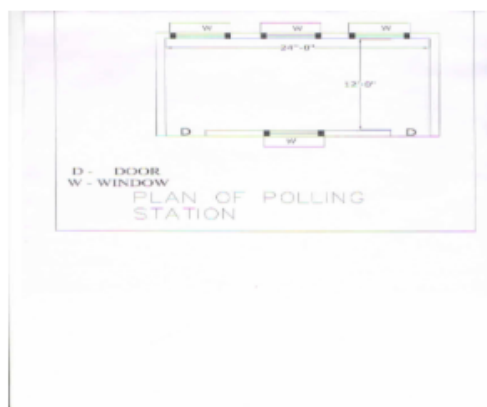

নির্বাচক নিবন্ধন আধিকারিকের স্বাক্ষর

Nazri Naksha

Google Map View

Polling Station Building Front View

Polling Station Front View

Cad View

Key MAP View

বিধানসভা নির্বাচনক্ষেত্রের নং, নাম : 285-সিউডি  
ভাগ নং, নাম : 1-সোনাতোড় পাড়া (অংশ)