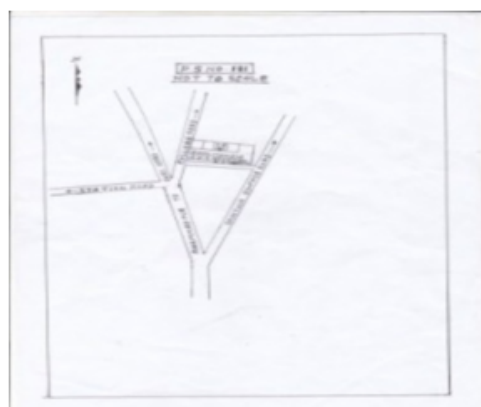

নির্বাচক নিবন্ধন আধিকারিকের স্বাক্ষর

Nazri Naksha

Google Map View

Polling Station Building Front View

Polling Station Front View

Cad View

Key MAP View

বিধানসভা নির্বাচনক্ষেত্রের নং, নাম : 285-সিউডু
ভাগ নং, নাম : 1-কলেজ পাড়া