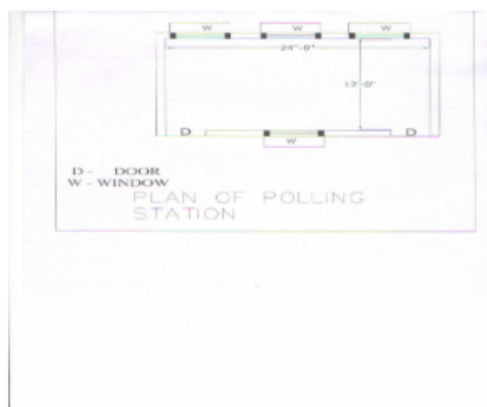

নির্বাচক নিবন্ধন আধিকারিকের স্বাক্ষর

Nazri Naksha

Google Map View

Polling Station Building Front View

Polling Station Front View

Cad View

Key MAP View

বিধানসভা নির্বাচনক্ষেত্রের নং, নাম : 285-সিউডু
ভাগ নং, নাম : 1-কলেজ পাড়া