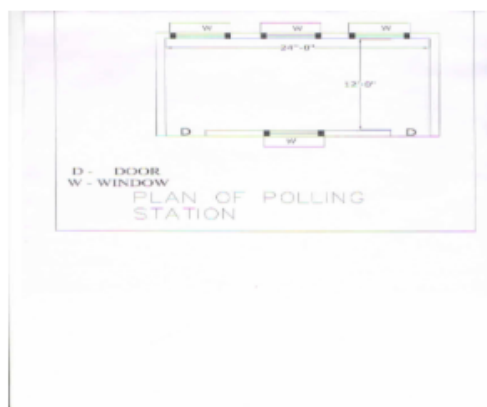

নির্বাচক নিবন্ধন আধিকারিকের স্বাক্ষর

Nazri Naksha

Google Map View

Polling Station Building Front View

Polling Station Front View

Cad View

Key MAP View

বিধানসভা নির্বাচনকেন্দ্রের নং, নাম : 285-সিউডি  
ভাগ নং, নাম : 1-হাটজনবাজার (অংশ)