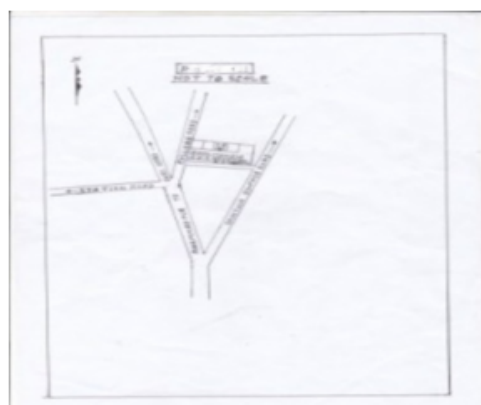

নির্বাচক তালিকা 2026 S25 পশ্চিমবঙ্গ

বিধানসভা নির্বাচনক্ষেত্রের নং, নাম ও সংরক্ষণের স্থিতি : 285 - সিউড়ি (সাধারণ)		অংশ নং : 186			
বিধানসভা নির্বাচনক্ষেত্রটি যে লোকসভা নির্বাচনক্ষেত্রের / ক্ষেত্রসমূহের অন্তর্ভুক্ত তার নং, নাম ও সংরক্ষণ স্থিতি : 42 - বীরভূম (সাধারণ)					
1. সংশোধনের পূর্ণ বিবরণ					
সংশোধনের বৎসর :	2026	নির্বাচক তালিকার পরিচিতি :			
ভিত্তি তারিখ :	01-01-2026	বিশেষ নিবিড় সংশোধন ২০২৬ এর চূড়ান্ত ভোটার তালিকার সহিত 06-04-2026 তারিখ অবধি সংশোধিত নির্বাচক তালিকা			
সংশোধনের প্রকৃতি :	ধারাবাহিক সংশোধন 2026				
প্রকাশনার তারিখ :	06-04-2026				
2. অংশ ও নির্বাচনী এলাকার পূর্ণ বিবরণ :					
অংশের ভাগ নং ও নাম :					
1-হাটজন বাজার (উত্তর)					
		প্রধান শহর/গ্রাম	: সিউড়ী		
		ওয়ার্ড	: 018		
		থানা	: সিউড়ী		
		গ্রাম পঞ্চগয়েত	:		
		ব্লক	:		
		মহকুমা	: সিউড়ী (সদর)		
		জেলা	: বীরভূম		
		পিন	: 731102		
3. ভোট গ্রহন কেন্দ্রের পূর্ণ বিবরণ :					
ভোট গ্রহন কেন্দ্রের নং, নাম :		ভোট গ্রহন কেন্দ্রের শ্রেণী :		শহরাঞ্চল	
186 - সিউড়ী বানীমন্দির অমিতারঞ্জন শিক্ষানিকেতন		এই অংশে সহায়ক ভোটগ্রহন কেন্দ্রের সংখ্যা		0	
ভোট গ্রহন কেন্দ্রের ঠিকানা :		:			
সিউড়ী বানীমন্দির অমিতারঞ্জন শিক্ষানিকেতন, রুম -3, হাটজনবাজার					
4. নির্বাচকের সংখ্যা :					
প্রথম ক্রমিক নং	শেষ ক্রমিক নং	মোট সংখ্যা			
		পুরুষ	মহিলা	তৃতীয় লিঙ্গ	মোট
1	960	474	482	0	956

নির্বাচক নিবন্ধন আধিকারিকের স্বাক্ষর

Nazri Naksha

Google Map View

Polling Station Building Front View

Polling Station Front View

Cad View

Key MAP View

বিধানসভা নির্বাচনক্ষেত্রের নং, নাম : 285-সিউডু
ভাগ নং, নাম : 1-হাটজন বাজার (উত্তর)