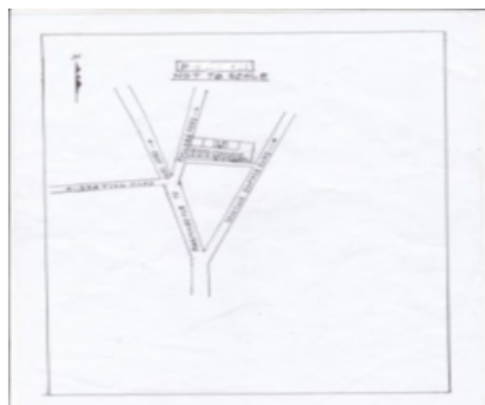

নির্বাচক তালিকা 2026 S25 পশ্চিমবঙ্গ

বিধানসভা নির্বাচনক্ষেত্রের নং, নাম ও সংরক্ষণের স্থিতি : 285 - সিউড়ি (সাধারণ)		অংশ নং : 186			
বিধানসভা নির্বাচনক্ষেত্রটি যে লোকসভা নির্বাচনক্ষেত্রের / ক্ষেত্রসমূহের অন্তর্ভুক্ত তার নং, নাম ও সংরক্ষণ স্থিতি : 42 - বীরভূম (সাধারণ)					
1. সংশোধনের পূর্ণ বিবরণ					
সংশোধনের বৎসর :	2026	নির্বাচক তালিকার পরিচিতি :			
ভিত্তি তারিখ :	01-01-2026	বিশেষ নিবিড় সংশোধন ২০২৬ এর চূড়ান্ত ভোটার তালিকার সহিত 06-04-2026 তারিখ অবধি সংশোধিত নির্বাচক তালিকা			
সংশোধনের প্রকৃতি :	ধারাবাহিক সংশোধন 2026				
প্রকাশনার তারিখ :	06-04-2026				
2. অংশ ও নির্বাচনী এলাকার পূর্ণ বিবরণ :					
অংশের ভাগ নং ও নাম :					
1-হাটজন বাজার (উত্তর)					
		প্রধান শহর/গ্রাম	: সিউড়ী		
		ওয়ার্ড	: 018		
		থানা	: সিউড়ী		
		গ্রাম পঞ্চগয়েত	:		
		ব্লক	:		
		মহকুমা	: সিউড়ী (সদর)		
		জেলা	: বীরভূম		
		পিন	: 731102		
3. ভোট গ্রহন কেন্দ্রের পূর্ণ বিবরণ :					
ভোট গ্রহন কেন্দ্রের নং, নাম :		ভোট গ্রহন কেন্দ্রের শ্রেণী :		শহরাঞ্চল	
186 - সিউড়ী বানীমন্দির অমিতারঞ্জন শিক্ষানিকেতন		এই অংশে সহায়ক ভোটগ্রহন কেন্দ্রের সংখ্যা		0	
ভোট গ্রহন কেন্দ্রের ঠিকানা :		:			
সিউড়ী বানীমন্দির অমিতারঞ্জন শিক্ষানিকেতন, রুম -3, হাটজনবাজার					
4. নির্বাচকের সংখ্যা :					
প্রথম ক্রমিক নং	শেষ ক্রমিক নং	মোট সংখ্যা			
		পুরুষ	মহিলা	তৃতীয় লিঙ্গ	মোট
1	960	474	482	0	956

নির্বাচক নিবন্ধন আধিকারিকের স্বাক্ষর

Nazri Naksha

Google Map View

Polling Station Building Front View

Polling Station Front View

Cad View

Key MAP View

বিধানসভা নির্বাচনক্ষেত্রের নং, নাম : 285-সিউডু
ভাগ নং, নাম : 1-হাটজন বাজার (উত্তর)