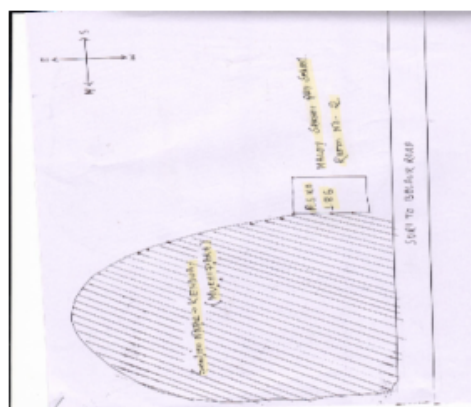

নির্বাচক নিবন্ধন আধিকারিকের স্বাক্ষর

Nazri Naksha

Google Map View

Polling Station Building Front View

Polling Station Front View

Cad View

Key MAP View

| | | | | | |
|--|--------------------------|---|--------------------------------|---|--------------------------|
| 1 নাম : তামান্না বিবি স্বামীর নাম: সেখ কামাল বাড়ির নং : n0247 বয়স : 40 লিঙ্গ : মহিলা | RJR1865674 ফটো উপলব্ধ | 2 নাম : কলিম সেখ পিতার নাম: জামাল মহম্মদ বাড়ির নং : n0247 বয়স : 30 লিঙ্গ : পুরুষ | RJR1978907 ফটো উপলব্ধ | 3 নাম : রাবিনা বিবি স্বামীর নাম: মহঃ ফরিদ বাড়ির নং : n0319 বয়স : 40 লিঙ্গ : মহিলা | RJR1978683 ফটো উপলব্ধ |
| 4 নাম : আসমা বিবি স্বামীর নাম: মহঃ নূর ইসলাম বাড়ির নং : n0321 বয়স : 57 লিঙ্গ : মহিলা | RJR1918085 ফটো উপলব্ধ | 5 নাম : রেহেনা বিবি স্বামীর নাম: মনতাজ খাঁ বাড়ির নং : n0138 বয়স : 56 লিঙ্গ : মহিলা | WB/42/288/387533 ফটো উপলব্ধ | 6 নাম : সেখ ইনতাজ আলি পিতার নাম: সেখ মুফাত বাড়ির নং : n0178 বয়স : 63 লিঙ্গ : পুরুষ | KPY2622140 ফটো উপলব্ধ |
| 7 নাম : মিরাজুল সেখ পিতার নাম: ইরসাদ সেখ বাড়ির নং : n0178 বয়স : 41 লিঙ্গ : পুরুষ | RJR1536887 ফটো উপলব্ধ | 8 নাম : আমির আনসারী পিতার নাম: দিলমহম্মদ আনসারী বাড়ির নং : n0423 বয়স : 45 লিঙ্গ : পুরুষ | RJR2169175 ফটো উপলব্ধ | 9 নাম : সাহেবা বিবি স্বামীর নাম: মহঃ ইনতাজ আলি বাড়ির নং : n0499 বয়স : 49 লিঙ্গ : মহিলা | RJR2072916 ফটো উপলব্ধ |
| 10 নাম : মহঃ নূর ইসলাম পিতার নাম: মহঃ রহিমউদ্দিন বাড়ির নং : n0320 বয়স : 72 লিঙ্গ : পুরুষ | RJR1918077 ফটো উপলব্ধ | 11 নাম : ওলি সেখ পিতার নাম: ইদ্রিশ সেখ বাড়ির নং : n0524 বয়স : 45 লিঙ্গ : পুরুষ | RJR1537596 ফটো উপলব্ধ | 12 নাম : মনোয়ারা বিবি স্বামীর নাম: ওলি সেখ বাড়ির নং : n0525 বয়স : 44 লিঙ্গ : মহিলা | KPY2355360 ফটো উপলব্ধ |
| 13 নাম : জসীম সেখ পিতার নাম: মহঃ ইনতাজ আলি বাড়ির নং : এন0299 বয়স : 33 লিঙ্গ : পুরুষ | RJR2335925 ফটো উপলব্ধ | 14 নাম : আজিম মন্ডল পিতার নাম: আশাফ লু মন্ডল বাড়ির নং : এন0132 বয়স : 43 লিঙ্গ : পুরুষ | RJR2335941 ফটো উপলব্ধ | 15 নাম : নয়মা বিবি স্বামীর নাম: দুলন সেক বাড়ির নং : এন0240 বয়স : 27 লিঙ্গ : মহিলা | RJR2336022 ফটো উপলব্ধ |
| 16 নাম : রাজিয়া বিবি স্বামীর নাম: রমজান বাড়ির নং : n0136 বয়স : 61 লিঙ্গ : মহিলা | KPY2354876 ফটো উপলব্ধ | 17 নাম : মোহম্মদ পিতার নাম: সিকুর বাড়ির নং : এন0132 বয়স : 63 লিঙ্গ : পুরুষ | KPY2354678 ফটো উপলব্ধ | 18 নাম : কামাল শা পিতার নাম: কোয়ুম শা বাড়ির নং : n0241 বয়স : 60 লিঙ্গ : পুরুষ | RJR2398568 ফটো উপলব্ধ |
| 19 নাম : শাহাজাহান আনসারি পিতার নাম: হামিদ আনসারী বাড়ির নং : এন0499 বয়স : 41 লিঙ্গ : পুরুষ | RJR2876340 ফটো উপলব্ধ | 20 নাম : নূরজাহান বিবি স্বামীর নাম: শাহাজাহান আনসারি বাড়ির নং : এন0499 বয়স : 36 লিঙ্গ : মহিলা | RJR2335818 ফটো উপলব্ধ | # 21 নাম : সেখ ফরিদ পিতার নাম: সেখ ইনতাজ আলি বাড়ির নং : n0132 বয়স : 38 লিঙ্গ : পুরুষ | RJR1865203 ফটো উপলব্ধ |
| 22 নাম : চুম্মি বিবি স্বামীর নাম: মহম্মদ জামাল বাড়ির নং : n0247 বয়স : 42 লিঙ্গ : মহিলা | KPY2354454 ফটো উপলব্ধ | 23 নাম : সেখ মিঠু পিতার নাম: সেখ মতি বাড়ির নং : n0240 বয়স : 33 লিঙ্গ : পুরুষ | RJR1743350 ফটো উপলব্ধ | 24 নাম : আজিজুল মহঃ পিতার নাম: সলোমান মহঃ বাড়ির নং : n0136 বয়স : 37 লিঙ্গ : পুরুষ | RJR0755843 ফটো উপলব্ধ |
| 25 নাম : নুরেশা বিবি স্বামীর নাম: মহম্মদ সোলেমান বাড়ির নং : n0136 বয়স : 60 লিঙ্গ : মহিলা | RJR2755031 ফটো উপলব্ধ | 26 নাম : রুবিনা বিবি স্বামীর নাম: সেখ রুপচাঁদ বাড়ির নং : n0132 বয়স : 30 লিঙ্গ : মহিলা | RJR1865112 ফটো উপলব্ধ | 27 নাম : সেরিনা বিবি স্বামীর নাম: সেখ ফুলমহম্মদ বাড়ির নং : n0132 বয়স : 40 লিঙ্গ : মহিলা | KPY2354884 ফটো উপলব্ধ |
| 28 নাম : রুপচাঁদ সেখ পিতার নাম: লালচাঁদ সেখ বাড়ির নং : n0132 বয়স : 36 লিঙ্গ : পুরুষ | RJR1537075 ফটো উপলব্ধ | 29 নাম : ফুলচাঁদ সেখ পিতার নাম: লালচাঁদ সেখ বাড়ির নং : n0132 বয়স : 45 লিঙ্গ : পুরুষ | RJR1439884 ফটো উপলব্ধ | 30 নাম : নুরেলা বিবি স্বামীর নাম: সেখ সরিফ বাড়ির নং : n0132 বয়স : 35 লিঙ্গ : মহিলা | RJR1865526 ফটো উপলব্ধ |