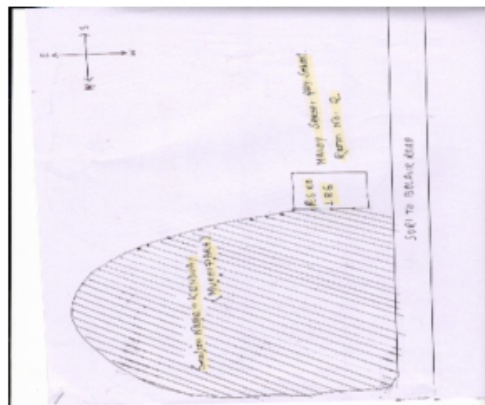

Nazri Naksha