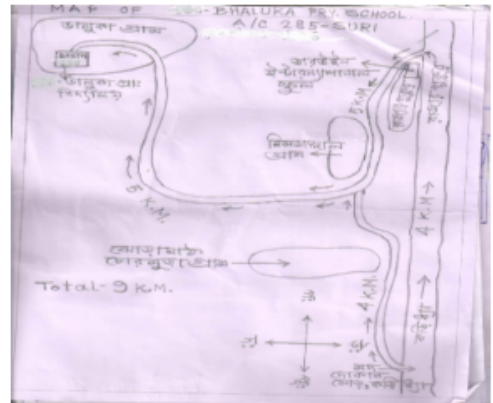

Key MAP View