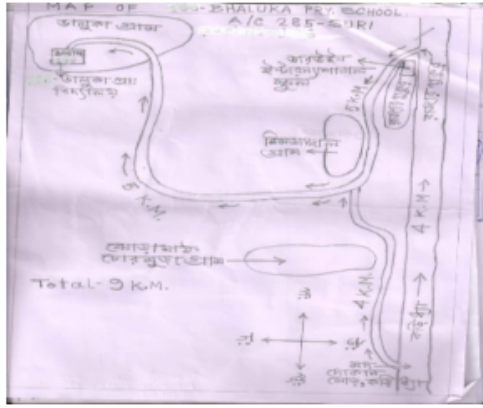

Nazri Naksha