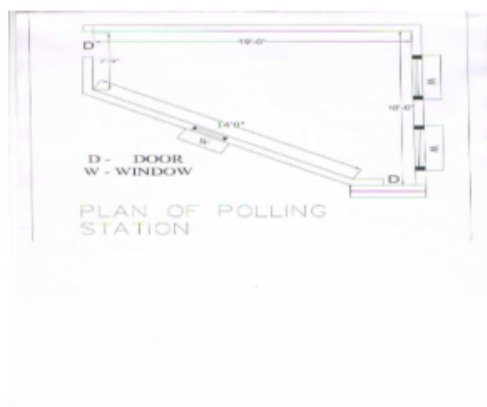

নির্বাচক নিবন্ধন আধিকারিকের স্বাক্ষর

Nazri Naksha

Google Map View

Polling Station Building Front View

Polling Station Front View

Cad View

Key MAP View

1 নাম : ইমরান খান পিতার নাম: সাকির খান বাড়ির নং : n0059 বয়স : 32 লিঙ্গ : পুরুষ	RJR1980911 ফটো উপলব্ধ	2 নাম : নজবুন বিবি পিতার নাম: ঘাসু খাঁ বাড়ির নং : n0059 বয়স : 50 লিঙ্গ : মহিলা	KPY2165686 ফটো উপলব্ধ	3 নাম : সমিউল খাঁ পিতার নাম: পিয়ার খাঁ বাড়ির নং : n0059 বয়স : 33 লিঙ্গ : পুরুষ	RJR1628098 ফটো উপলব্ধ
4 নাম : আমজাদ খান পিতার নাম: সৈফাৎ খান বাড়ির নং : n0044 বয়স : 33 লিঙ্গ : পুরুষ	RJR1980903 ফটো উপলব্ধ	5 নাম : নাসিমা বিবি স্বামীর নাম: সৈয়দ খাঁ বাড়ির নং : n0044 বয়স : 54 লিঙ্গ : মহিলা	KPY2165678 ফটো উপলব্ধ	6 নাম : নাফিয়া বিবি স্বামীর নাম: আবা খাঁ বাড়ির নং : n0044 বয়স : 56 লিঙ্গ : মহিলা	WB/42/288/054293 ফটো উপলব্ধ
7 নাম : সুমাইয়া খাতুন পিতার নাম: সাকাউদ্দিন খান বাড়ির নং : n0135 বয়স : 33 লিঙ্গ : মহিলা	RJR1745272 ফটো উপলব্ধ	8 নাম : জেলেখা বিবি স্বামীর নাম: নাসিম খান বাড়ির নং : n0142 বয়স : 37 লিঙ্গ : মহিলা	RJR1419860 ফটো উপলব্ধ	9 নাম : টুনি বিবি স্বামীর নাম: আনোয়ার মল্লিক বাড়ির নং : n0041 বয়স : 48 লিঙ্গ : মহিলা	RJR1745298 ফটো উপলব্ধ
10 নাম : আনোয়ার মল্লিক পিতার নাম: সাজাদ মল্লিক বাড়ির নং : n0041 বয়স : 56 লিঙ্গ : পুরুষ	RJR1745306 ফটো উপলব্ধ	11 নাম : মুজাফফর সেখ পিতার নাম: আলতাফ সেখ বাড়ির নং : n0041 বয়স : 40 লিঙ্গ : পুরুষ	RJR1539345 ফটো উপলব্ধ	12 নাম : তনুজা বিবি স্বামীর নাম: সাত্তার সেখ বাড়ির নং : n0041 বয়স : 43 লিঙ্গ : মহিলা	KPY2166106 ফটো উপলব্ধ
13 নাম : গাজু বিবি স্বামীর নাম: আলতাফ সেখ বাড়ির নং : n0041 বয়স : 71 লিঙ্গ : মহিলা	WB/42/288/054136 ফটো উপলব্ধ	14 নাম : আফসানা বিবি স্বামীর নাম: ইব্রাহিম সেখ বাড়ির নং : 36 বয়স : 37 লিঙ্গ : মহিলা	KPY2713709 ফটো উপলব্ধ	15 নাম : মহঃ ইব্রাহিম সেখ পিতার নাম: মহঃ হীরালাল সেখ বাড়ির নং : n0033 বয়স : 45 লিঙ্গ : পুরুষ	KPY2165777 ফটো উপলব্ধ
16 নাম : নুরেমা বিবি স্বামীর নাম: হীরালাল সেখ বাড়ির নং : n0033 বয়স : 59 লিঙ্গ : মহিলা	WB/42/288/054416 ফটো উপলব্ধ	17 নাম : সামেলা বিবি স্বামীর নাম: মোহিত সেখ বাড়ির নং : n0033 বয়স : 76 লিঙ্গ : মহিলা	WB/42/288/054489 ফটো উপলব্ধ	18 নাম : আজিদা বিবি স্বামীর নাম: হাসেন সেখ বাড়ির নং : n0016 বয়স : 43 লিঙ্গ : মহিলা	KPY1868892 ফটো উপলব্ধ
19 নাম : হাসেন সেখ মায়ের নাম: সখিনা বাড়ির নং : n0016 বয়স : 43 লিঙ্গ : পুরুষ	KPY1868900 ফটো উপলব্ধ	20 নাম : সখিনা বিবি স্বামীর নাম: কুদ্দুস সেখ বাড়ির নং : n0016 বয়স : 54 লিঙ্গ : মহিলা	WB/42/288/054450 ফটো উপলব্ধ	21 নাম : জ্যোৎস্না বিবি স্বামীর নাম: মহম্মাদ সেখ বাড়ির নং : n0014 বয়স : 76 লিঙ্গ : মহিলা	KPY2562338 ফটো উপলব্ধ
22 নাম : আকাল সেখ পিতার নাম: রসু সেখ বাড়ির নং : n0013 বয়স : 58 লিঙ্গ : পুরুষ	WB/42/288/054838 ফটো উপলব্ধ	23 নাম : বাবলি বিবি স্বামীর নাম: আনাকুল খাঁ বাড়ির নং : n0223 বয়স : 38 লিঙ্গ : মহিলা	RJR2285005 ফটো উপলব্ধ	24 নাম : সুলমান খাঁ পিতার নাম: সাকির খাঁ বাড়ির নং : n0059 বয়স : 27 লিঙ্গ : পুরুষ	RJR1980812 ফটো উপলব্ধ
25 নাম : পিয়ারা খাঁ পিতার নাম: ঘাসু খাঁ বাড়ির নং : n0059 বয়স : 66 লিঙ্গ : পুরুষ	RJR2378206 ফটো উপলব্ধ	26 নাম : নাজিরা বেগম স্বামীর নাম: মুজাফফর সেখ বাড়ির নং : n0041 বয়স : 34 লিঙ্গ : মহিলা	RJR2076396 ফটো উপলব্ধ	27 নাম : হাসিনা বিবি স্বামীর নাম: মচু সেখ বাড়ির নং : n0049 বয়স : 65 লিঙ্গ : মহিলা	KPY2165538 ফটো উপলব্ধ
28 নাম : জুলি বিবি স্বামীর নাম: বাবলু সেখ বাড়ির নং : n0049 বয়স : 39 লিঙ্গ : মহিলা	KPY2650885 ফটো উপলব্ধ	29 নাম : আকিলা বিবি পিতার নাম: রবিল বাড়ির নং : n0064 বয়স : 53 লিঙ্গ : মহিলা	WB/42/288/054791 ফটো উপলব্ধ	30 নাম : সলমান খান পিতার নাম: গোলাম মোস্তাফা খাঁ বাড়ির নং : n0027 বয়স : 35 লিঙ্গ : পুরুষ	RJR1442086 ফটো উপলব্ধ