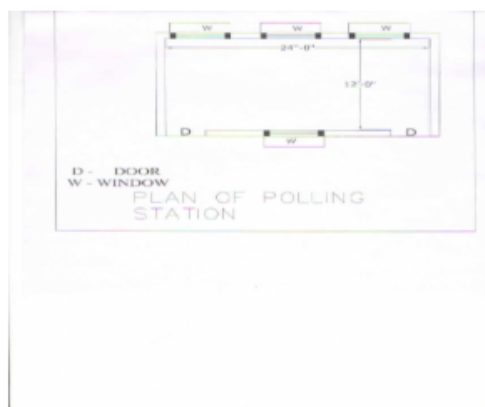

নির্বাচক নিবন্ধন আধিকারিকের স্বাক্ষর

Nazri Naksha

Google Map View

Polling Station Building Front View

Polling Station Front View

Cad View

Key MAP View

1 নাম : রায়ধনী বাগ্দী স্বামীর নাম: সুখেন বাগ্দী বাড়ির নং : n0303 বয়স : 44 লিঙ্গ : মহিলা	KPY2652261 ফটো উপলব্ধ	2 নাম : মাধাই অঙ্কুর পিতার নাম: বিশ্বনাথ অঙ্কুর বাড়ির নং : এন0000 বয়স : 26 লিঙ্গ : পুরুষ	RJR2604247 ফটো উপলব্ধ	3 নাম : পূর্ণিমা অঙ্কুর স্বামীর নাম: সঞ্জীব অঙ্কুর বাড়ির নং : এন0000 বয়স : 28 লিঙ্গ : মহিলা	RJR2604114 ফটো উপলব্ধ
4 নাম : পূজা অংকুর দাস স্বামীর নাম: অমিত অংকুর বাড়ির নং : এন0000 বয়স : 23 লিঙ্গ : মহিলা	RJR2604254 ফটো উপলব্ধ	5 নাম : বাদশা অঙ্কুর পিতার নাম: কালীপদ অঙ্কুর বাড়ির নং : এন0008 বয়স : 23 লিঙ্গ : পুরুষ	RJR2725778 ফটো উপলব্ধ	6 নাম : রাখহরি অঙ্কুর পিতার নাম: দেবনাথ অঙ্কুর বাড়ির নং : এন002 বয়স : 22 লিঙ্গ : পুরুষ	RJR2718153 ফটো উপলব্ধ
7 নাম : পার্থ অঙ্কুর পিতার নাম: রামপদ অঙ্কুর বাড়ির নং : এন0016 বয়স : 23 লিঙ্গ : পুরুষ	RJR2718252 ফটো উপলব্ধ	8 নাম : গোপাল অঙ্কুর পিতার নাম: রাজু অঙ্কুর বাড়ির নং : এন0069 বয়স : 22 লিঙ্গ : পুরুষ	RJR2742682 ফটো উপলব্ধ	9 নাম : জয়ন্ত অঙ্কুর পিতার নাম: বিষ্ণু অঙ্কুর বাড়ির নং : এন0164 বয়স : 22 লিঙ্গ : পুরুষ	RJR2742609 ফটো উপলব্ধ
10 নাম : মান্নি অঙ্কুর ডোম স্বামীর নাম: রিন্টু ডোম বাড়ির নং : এন0009 বয়স : 26 লিঙ্গ : মহিলা	RJR2786796 ফটো উপলব্ধ	11 নাম : দিপিকা অঙ্কুর স্বামীর নাম: সঞ্জীব অঙ্কুর বাড়ির নং : এন0006 বয়স : 22 লিঙ্গ : মহিলা	RJR2786770 ফটো উপলব্ধ	12 নাম : বাবন অঙ্কুর পিতার নাম: সোমনাথ অঙ্কুর বাড়ির নং : এন002 বয়স : 22 লিঙ্গ : পুরুষ	RJR2718203 ফটো উপলব্ধ
13 নাম : মনিকা অঙ্কুর স্বামীর নাম: সজল অঙ্কুর বাড়ির নং : এন0027 বয়স : 22 লিঙ্গ : মহিলা	RJR2745677 ফটো উপলব্ধ	14 নাম : ফাল্পুনী বাগ্দী স্বামীর নাম: বিদ্যুত বাগ্দী বাড়ির নং : এন0012 বয়স : 31 লিঙ্গ : মহিলা	RJR2756971 ফটো উপলব্ধ	15 নাম : সোনালী অঙ্কুর স্বামীর নাম: রাজেশ অঙ্কুর বাড়ির নং : এন0027 বয়স : 23 লিঙ্গ : মহিলা	RJR2786663 ফটো উপলব্ধ
16 নাম : পতিতপাবন অঙ্কুর পিতার নাম: চন্দন অঙ্কুর বাড়ির নং : এন0050 বয়স : 22 লিঙ্গ : পুরুষ	RJR2786671 ফটো উপলব্ধ	17 নাম : প্রদীপ অঙ্কুর পিতার নাম: সোমনাথ অঙ্কুর বাড়ির নং : এন0068 বয়স : 21 লিঙ্গ : পুরুষ	RJR2786465 ফটো উপলব্ধ	18 নাম : কুন্তলা অঙ্কুর পিতার নাম: হারাদন অঙ্কুর বাড়ির নং : এন0095 বয়স : 22 লিঙ্গ : মহিলা	RJR2786473 ফটো উপলব্ধ
19 নাম : প্রীতি অঙ্কুর স্বামীর নাম: পার্থ অঙ্কুর বাড়ির নং : এন0033 বয়স : 22 লিঙ্গ : মহিলা	RJR2847622 ফটো উপলব্ধ	20 নাম : মাধাবী অঙ্কুর স্বামীর নাম: স্বর্ধীন অঙ্কুর বাড়ির নং : এন0285 বয়স : 35 লিঙ্গ : মহিলা	RJR2342004 ফটো উপলব্ধ	21 নাম : নমিতা অঙ্কুর স্বামীর নাম: গৌড় অঙ্কুর বাড়ির নং : এন0283 বয়স : 28 লিঙ্গ : মহিলা	RJR2311918 ফটো উপলব্ধ
22 নাম : সুরেন অঙ্কুর পিতার নাম: দিলীপ অঙ্কুর বাড়ির নং : এন0075 বয়স : 28 লিঙ্গ : পুরুষ	RJR2311934 ফটো উপলব্ধ	23 নাম : রুমা অঙ্কুর পিতার নাম: চন্দন অঙ্কুর বাড়ির নং : এন0018 বয়স : 26 লিঙ্গ : মহিলা	RJR2312007 ফটো উপলব্ধ	24 নাম : কুন্তল অঙ্কুর পিতার নাম: হারাদন অঙ্কুর বাড়ির নং : এন0000 বয়স : 24 লিঙ্গ : পুরুষ	RJR2604106 ফটো উপলব্ধ
25 নাম : মিতুন অঙ্কুর পিতার নাম: মধু অঙ্কুর বাড়ির নং : n0344 বয়স : 42 লিঙ্গ : পুরুষ	KPY2542744 ফটো উপলব্ধ	26 নাম : সোনালী অঙ্কুর স্বামীর নাম: মধুরা অঙ্কুর বাড়ির নং : n0004 বয়স : 30 লিঙ্গ : মহিলা	RJR1870690 ফটো উপলব্ধ	27 নাম : শঙ্করী অঙ্কুর স্বামীর নাম: আলো অঙ্কুর বাড়ির নং : n0375 বয়স : 30 লিঙ্গ : মহিলা	RJR2172096 ফটো উপলব্ধ
28 নাম : রুপালী অঙ্কুর স্বামীর নাম: মিতুন অঙ্কুর বাড়ির নং : n0390 বয়স : 35 লিঙ্গ : মহিলা	RJR2270064 ফটো উপলব্ধ	29 নাম : মিনতি অঙ্কুর স্বামীর নাম: গঙ্গাধর অঙ্কুর বাড়ির নং : n0391 বয়স : 34 লিঙ্গ : মহিলা	RJR2270072 ফটো উপলব্ধ	30 নাম : সঞ্জীব অঙ্কুর পিতার নাম: কালীপদ অঙ্কুর বাড়ির নং : এন0008 বয়স : 25 লিঙ্গ : পুরুষ	RJR2367845 ফটো উপলব্ধ