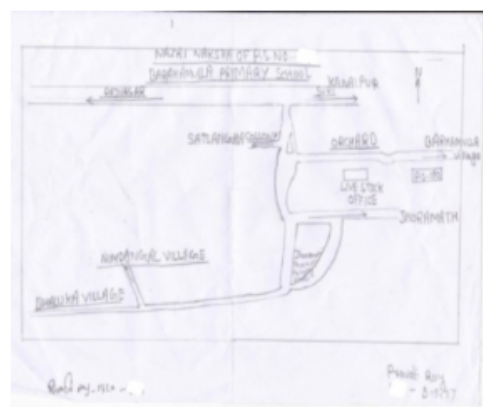

Key MAP View