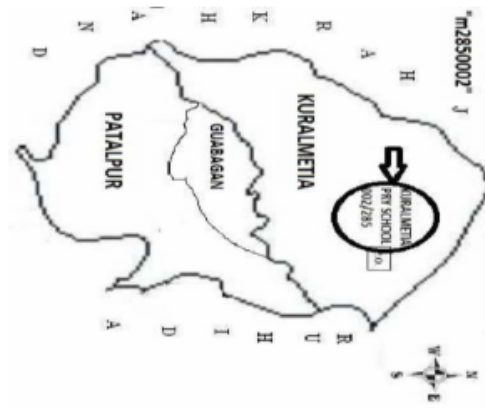

Nazri Naksha