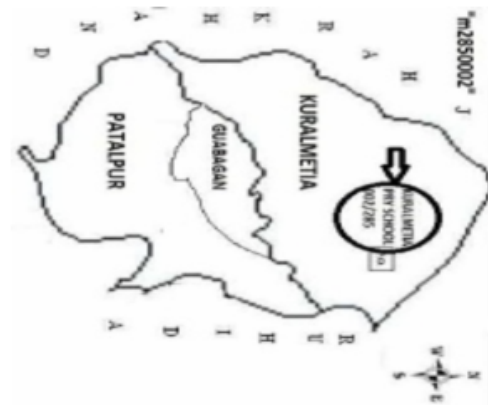

Key MAP View