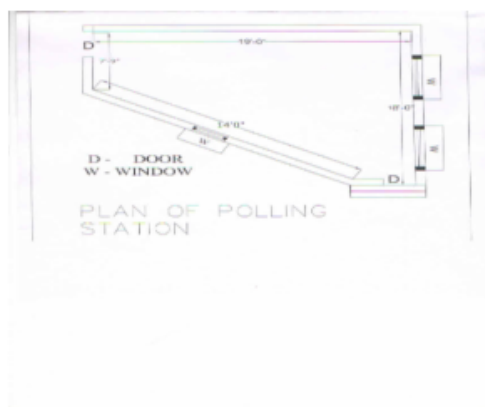

নির্বাচক নিবন্ধন আধিকারিকের স্বাক্ষর

Nazri Naksha

Google Map View

Polling Station Building Front View

Polling Station Front View

Cad View

Key MAP View

1 নাম : পূর্ণিমা দাস স্বামীর নাম : তুফান দাস বাড়ির নং : n0053 বয়স : 38 লিঙ্গ : মহিলা	RJR1444090	ফটো উপলব্ধ	2 নাম : তুফান দাস পিতার নাম : আমির দাস বাড়ির নং : n0053 বয়স : 40 লিঙ্গ : পুরুষ	KPY2650877	ফটো উপলব্ধ	3 নাম : নারায়নী অধিকারী স্বামীর নাম : দেবপ্রসাদ অধিকারী বাড়ির নং : n0182 বয়স : 66 লিঙ্গ : মহিলা	WB/42/288/063153	ফটো উপলব্ধ
4 নাম : প্রিয়া অধিকারী পিতার নাম : দেবপ্রসাদ অধিকারী বাড়ির নং : n0182 বয়স : 48 লিঙ্গ : মহিলা	RJR1629963	ফটো উপলব্ধ	5 নাম : পার্থ সারথি অধিকারী পিতার নাম : দেব প্রসাদ অধিকারী বাড়ির নং : n0182 বয়স : 43 লিঙ্গ : পুরুষ	KPY2170272	ফটো উপলব্ধ	6 নাম : মিতু পাল মায়ের নাম : কল্পনা পাল বাড়ির নং : n0012 বয়স : 45 লিঙ্গ : পুরুষ	KPY2650828	ফটো উপলব্ধ
7 নাম : বরুণ দাস পিতার নাম : হারু দাস বাড়ির নং : n0063 বয়স : 38 লিঙ্গ : পুরুষ	KPY2650869	ফটো উপলব্ধ	8 নাম : জ্যোৎস্না দাস স্বামীর নাম : বরুণ দাস বাড়ির নং : n0063 বয়স : 36 লিঙ্গ : মহিলা	RJR1873488	ফটো উপলব্ধ	9 নাম : চুমকি দাস স্বামীর নাম : শিব দাস বাড়ির নং : বয়স : 30 লিঙ্গ : মহিলা	RJR1873330	ফটো উপলব্ধ
10 নাম : ফনি দাস পিতার নাম : দুঃখহরন দাস বাড়ির নং : n0209 বয়স : 63 লিঙ্গ : পুরুষ	WB/42/288/063109	ফটো উপলব্ধ	11 নাম : রানু দাস স্বামীর নাম : ফনি দাস বাড়ির নং : n0209 বয়স : 58 লিঙ্গ : মহিলা	WB/42/288/063206	ফটো উপলব্ধ	12 নাম : বুলু দাস স্বামীর নাম : বাপী দাস বাড়ির নং : n0209 বয়স : 34 লিঙ্গ : মহিলা	RJR1873777	ফটো উপলব্ধ
13 নাম : সাধনা দাস স্বামীর নাম : শ্যামাপদ দাস বাড়ির নং : n0209 বয়স : 64 লিঙ্গ : মহিলা	WB/42/288/063212	ফটো উপলব্ধ	14 নাম : দেবু দাস মায়ের নাম : সাধনা দাস বাড়ির নং : n0209 বয়স : 39 লিঙ্গ : পুরুষ	RJR1540996	ফটো উপলব্ধ	15 নাম : বাবু দাস স্বামীর নাম : দেবু দাস বাড়ির নং : n0209 বয়স : 36 লিঙ্গ : মহিলা	RJR1629898	ফটো উপলব্ধ
16 নাম : শিবু দাস মায়ের নাম : সাধনা দাস বাড়ির নং : n0209 বয়স : 33 লিঙ্গ : পুরুষ	RJR1629823	ফটো উপলব্ধ	17 নাম : দেব প্রসাদ অধিকারী পিতার নাম : গৌর কিংকর অধিকারী বাড়ির নং : n0182 বয়স : 73 লিঙ্গ : পুরুষ	WB/42/288/063022	ফটো উপলব্ধ	18 নাম : পুজা দাস স্বামীর নাম : টুকুন দাস বাড়ির নং : এন0000 বয়স : 25 লিঙ্গ : মহিলা	RJR2312973	ফটো উপলব্ধ
19 নাম : অপূর্ব অঙ্কুর পিতার নাম : রাজু অঙ্কুর বাড়ির নং : এন0000 বয়স : 25 লিঙ্গ : পুরুষ	RJR2312932	ফটো উপলব্ধ	20 নাম : রবি অঙ্কুর পিতার নাম : অজিত অঙ্কুর বাড়ির নং : এন0000 বয়স : 25 লিঙ্গ : পুরুষ	RJR2312916	ফটো উপলব্ধ	21 নাম : অঞ্জু দাস স্বামীর নাম : অমর দাস বাড়ির নং : এন0052 বয়স : 49 লিঙ্গ : মহিলা	RJR2920957	ফটো উপলব্ধ
22 নাম : সরস্বতী ডোম মায়ের নাম : মিলি ডোম বাড়ির নং : এন0000 বয়স : 26 লিঙ্গ : মহিলা	RJR2312908	ফটো উপলব্ধ	23 নাম : মান্নিপ পাল স্বামীর নাম : মিতু পাল বাড়ির নং : এন001 বয়স : 38 লিঙ্গ : মহিলা	BHR3561776	ফটো উপলব্ধ	24 নাম : রাকেশ রঞ্জন টুডু পিতার নাম : বলেন্দ্র নাথ টুডু বাড়ির নং : n0418 বয়স : 28 লিঙ্গ : পুরুষ	RJR2173011	ফটো উপলব্ধ
25 নাম : রাজু ধীবর পিতার নাম : সন্ন্যাসী ধীবর বাড়ির নং : n0139 বয়স : 40 লিঙ্গ : পুরুষ	KPY2171809	ফটো উপলব্ধ	26 নাম : ঝুম্মী ধীবর স্বামীর নাম : রাজু ধীবর বাড়ির নং : n0139 বয়স : 32 লিঙ্গ : মহিলা	RJR1746759	ফটো উপলব্ধ	27 নাম : লক্ষ্মী অংকুর স্বামীর নাম : জগাই অংকুর বাড়ির নং : n0139 বয়স : 58 লিঙ্গ : মহিলা	WB/42/288/063353	ফটো উপলব্ধ
28 নাম : সরমা অংকুর স্বামীর নাম : দীন অংকুর বাড়ির নং : n0201 বয়স : 55 লিঙ্গ : মহিলা	WB/42/288/063242	ফটো উপলব্ধ	29 নাম : জবা অঙ্কুর পিতার নাম : দীন অঙ্কুর বাড়ির নং : n0201 বয়স : 40 লিঙ্গ : মহিলা	KPY2476224	ফটো উপলব্ধ	30 নাম : শেখর অঙ্কুর পিতার নাম : মুকুল অঙ্কুর বাড়ির নং : 106 বয়স : 37 লিঙ্গ : পুরুষ	KPY2714996	ফটো উপলব্ধ